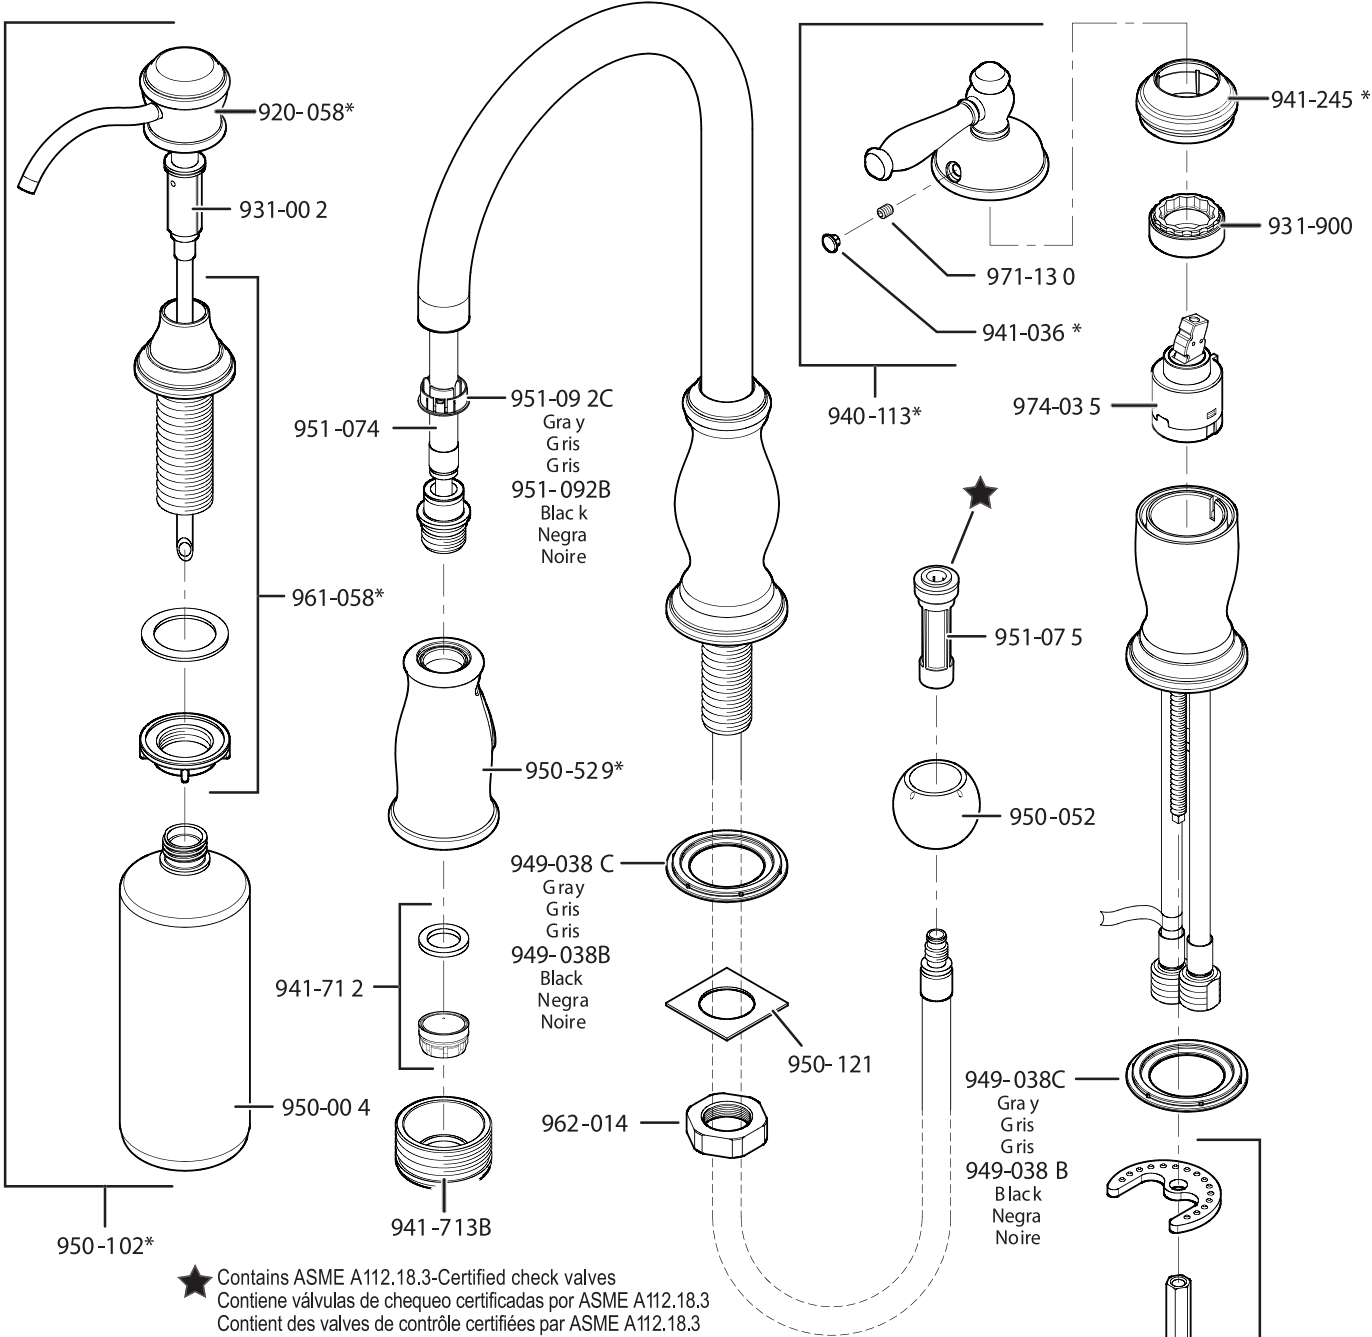

PARTS EXPLOSION

526 Series Hanover™ Collection Pull-Out Kitchen Faucet

FINISHES * Indicates Finish

A Polished Chrome	M Almond	U Rustic Bronze
B Black	N Antique Bronze	V PVD Polished Brass
E Rustic Pewter	P Polished Brass	W White
D PVD Polished Nickel	Q Satin Brass	Y Tuscan Bronze
J PVD Brushed Nickel	R Copper	Z Oil-Rubbed Bronze
K Satin Nickel	S Stainless Steel	
L Satin Stainless	T Biscuit	

All finishes not available on all parts