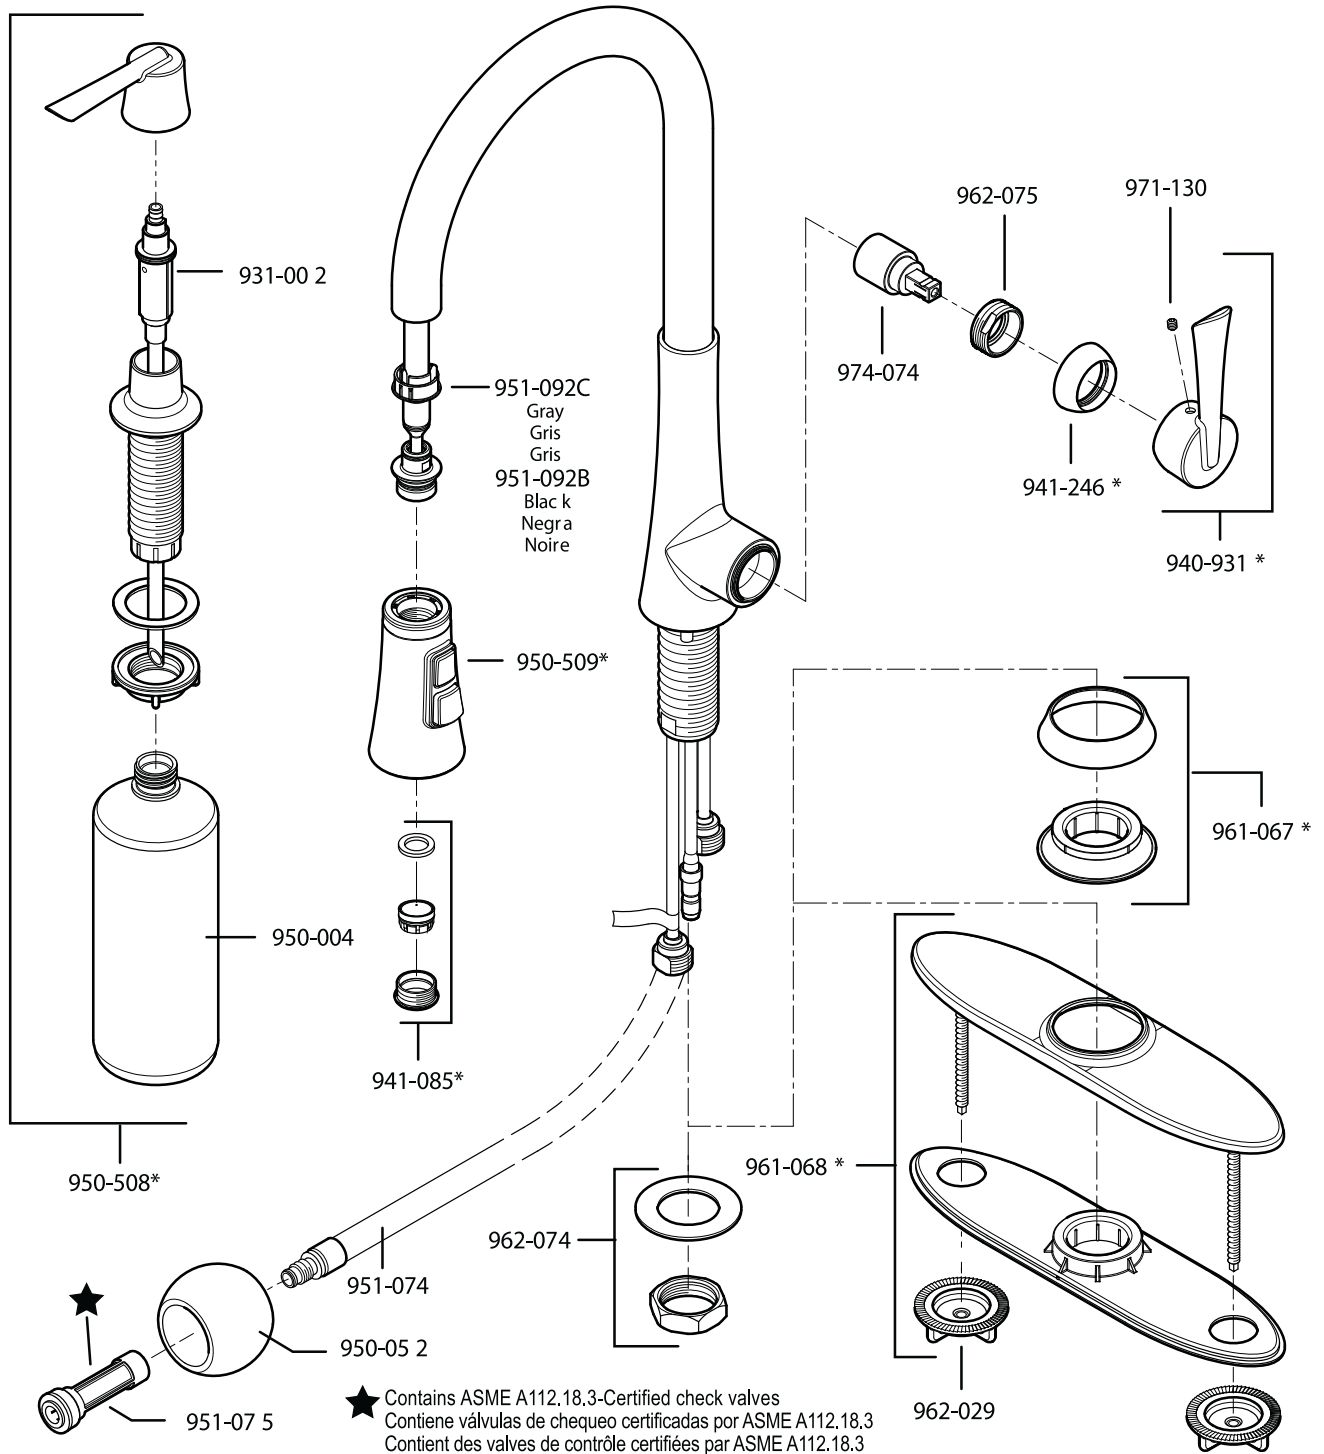

PARTS EXPLOSION

529 Series Mystique™ Collection Pull-Out Kitchen Faucet

FINISHES * Indicates Finish

A Polished Chrome	M Almond	U Rustic Bronze
B Black	N Antique Bronze	V PVD Polished Brass
E Rustic Pewter	P Polished Brass	W White
D PVD Polished Nickel	Q Satin Brass	Y Tuscan Bronze
J PVD Brushed Nickel	R Copper	Z Oil-Rubbed Bronze
K Satin Nickel	S Stainless Steel	
L Satin Stainless	T Biscuit	

All finishes not available on all parts

Pfister™