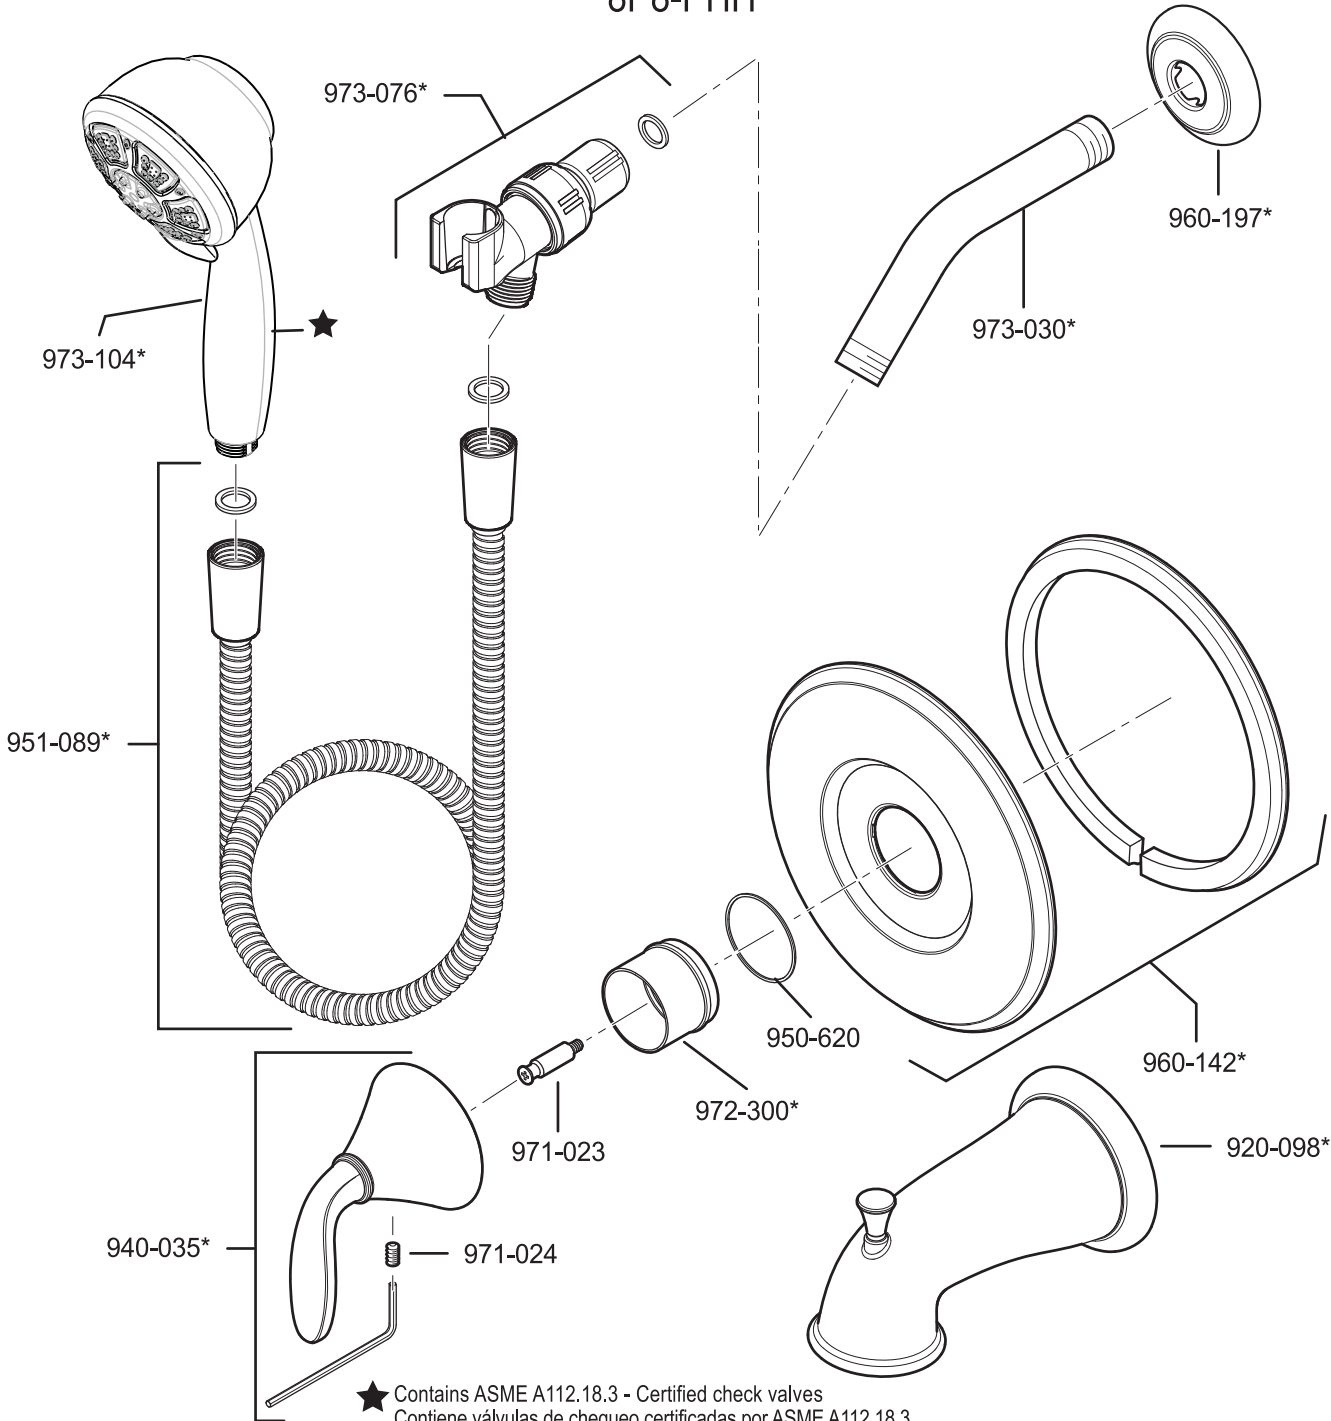

PARTS EXPLOSION

8P8-PHH

★ Contains ASME A112.18.3 - Certified check valves
Contiene válvulas de chequeo certificadas por ASME A112.18.3
Contient des valves de contrôle certifiées par ASME A112.18.3

A	Polished Chrome	Cromo Pulido	Chrome Poli
J	PVD Brushed Nickel	PVD Niquel Cepillado	PVD Nickel Brosse