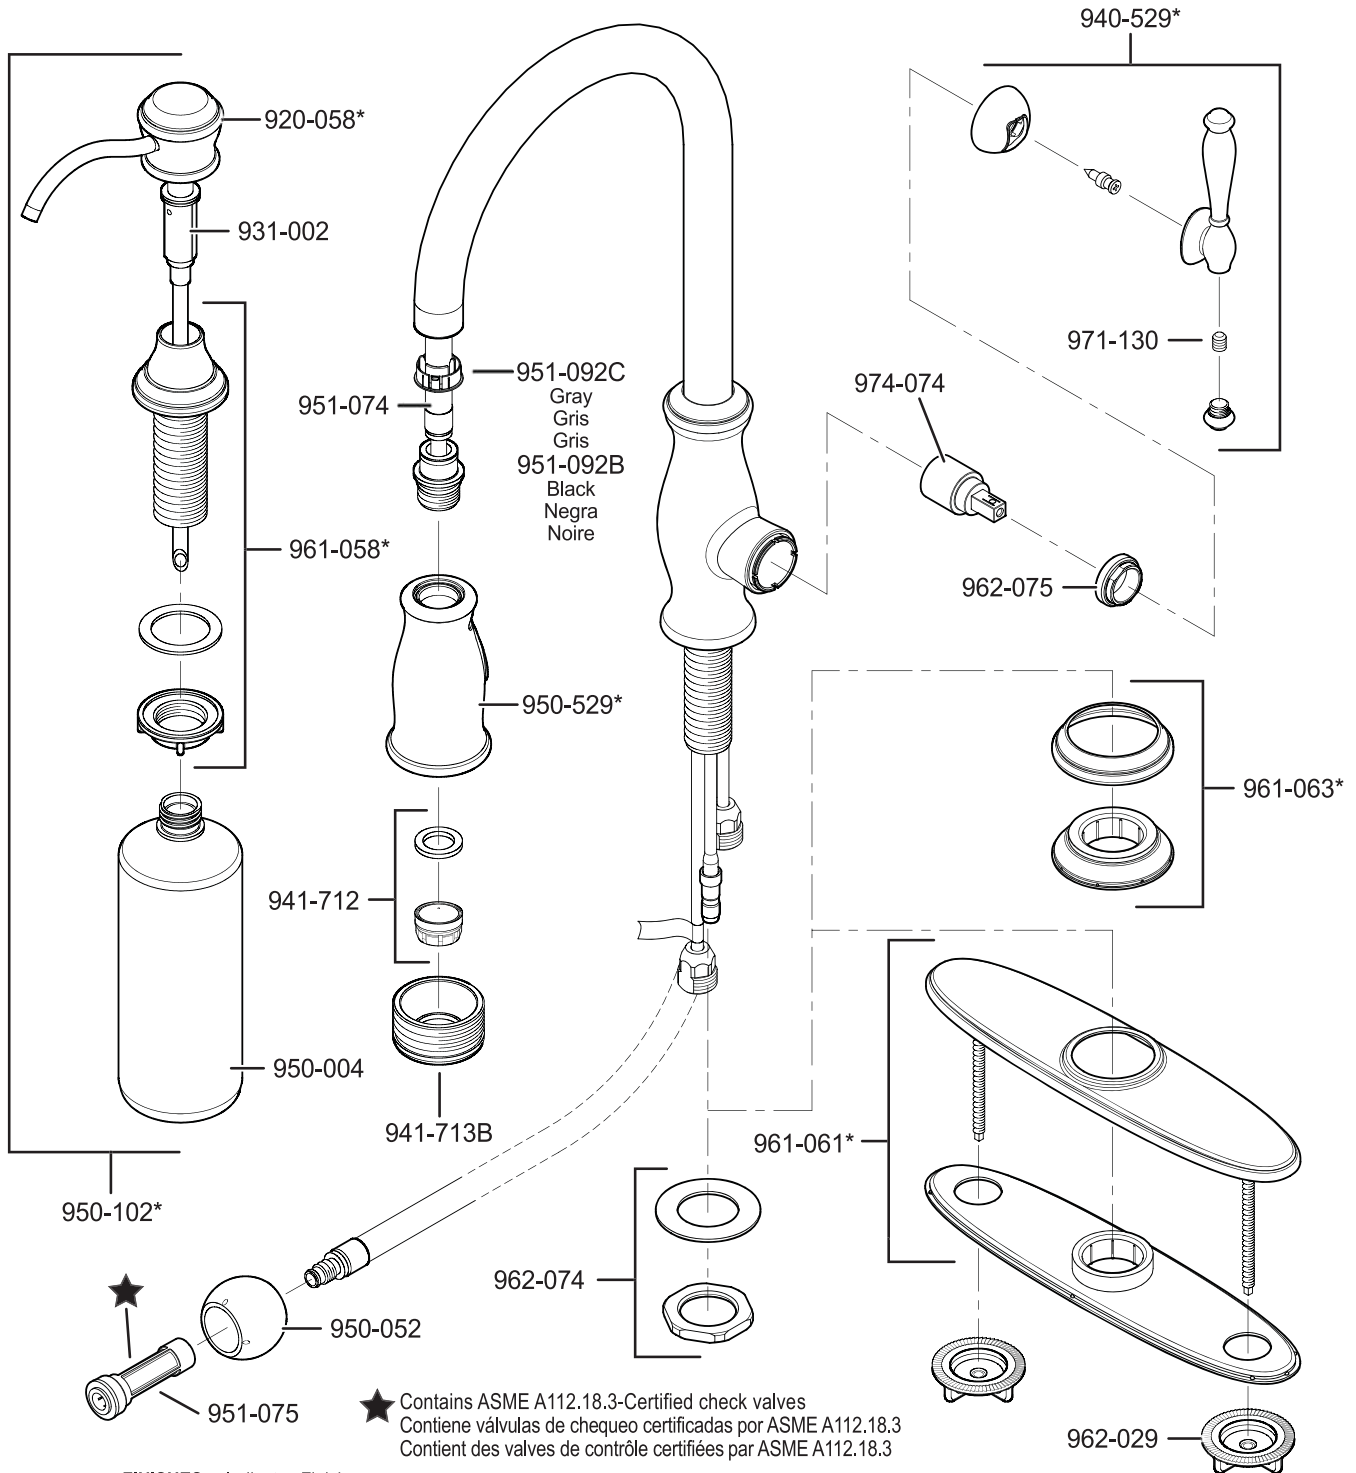

All finishes not available on all parts

PARTS EXPLOSION

529 Series Hanover™ Collection Pull-Out Kitchen Faucet

★ Contains ASME A112.18.3-Certified check valves
 Contiene válvulas de chequeo certificadas por ASME A112.18.3
 Contient des valves de contrôle certifiées par ASME A112.18.3