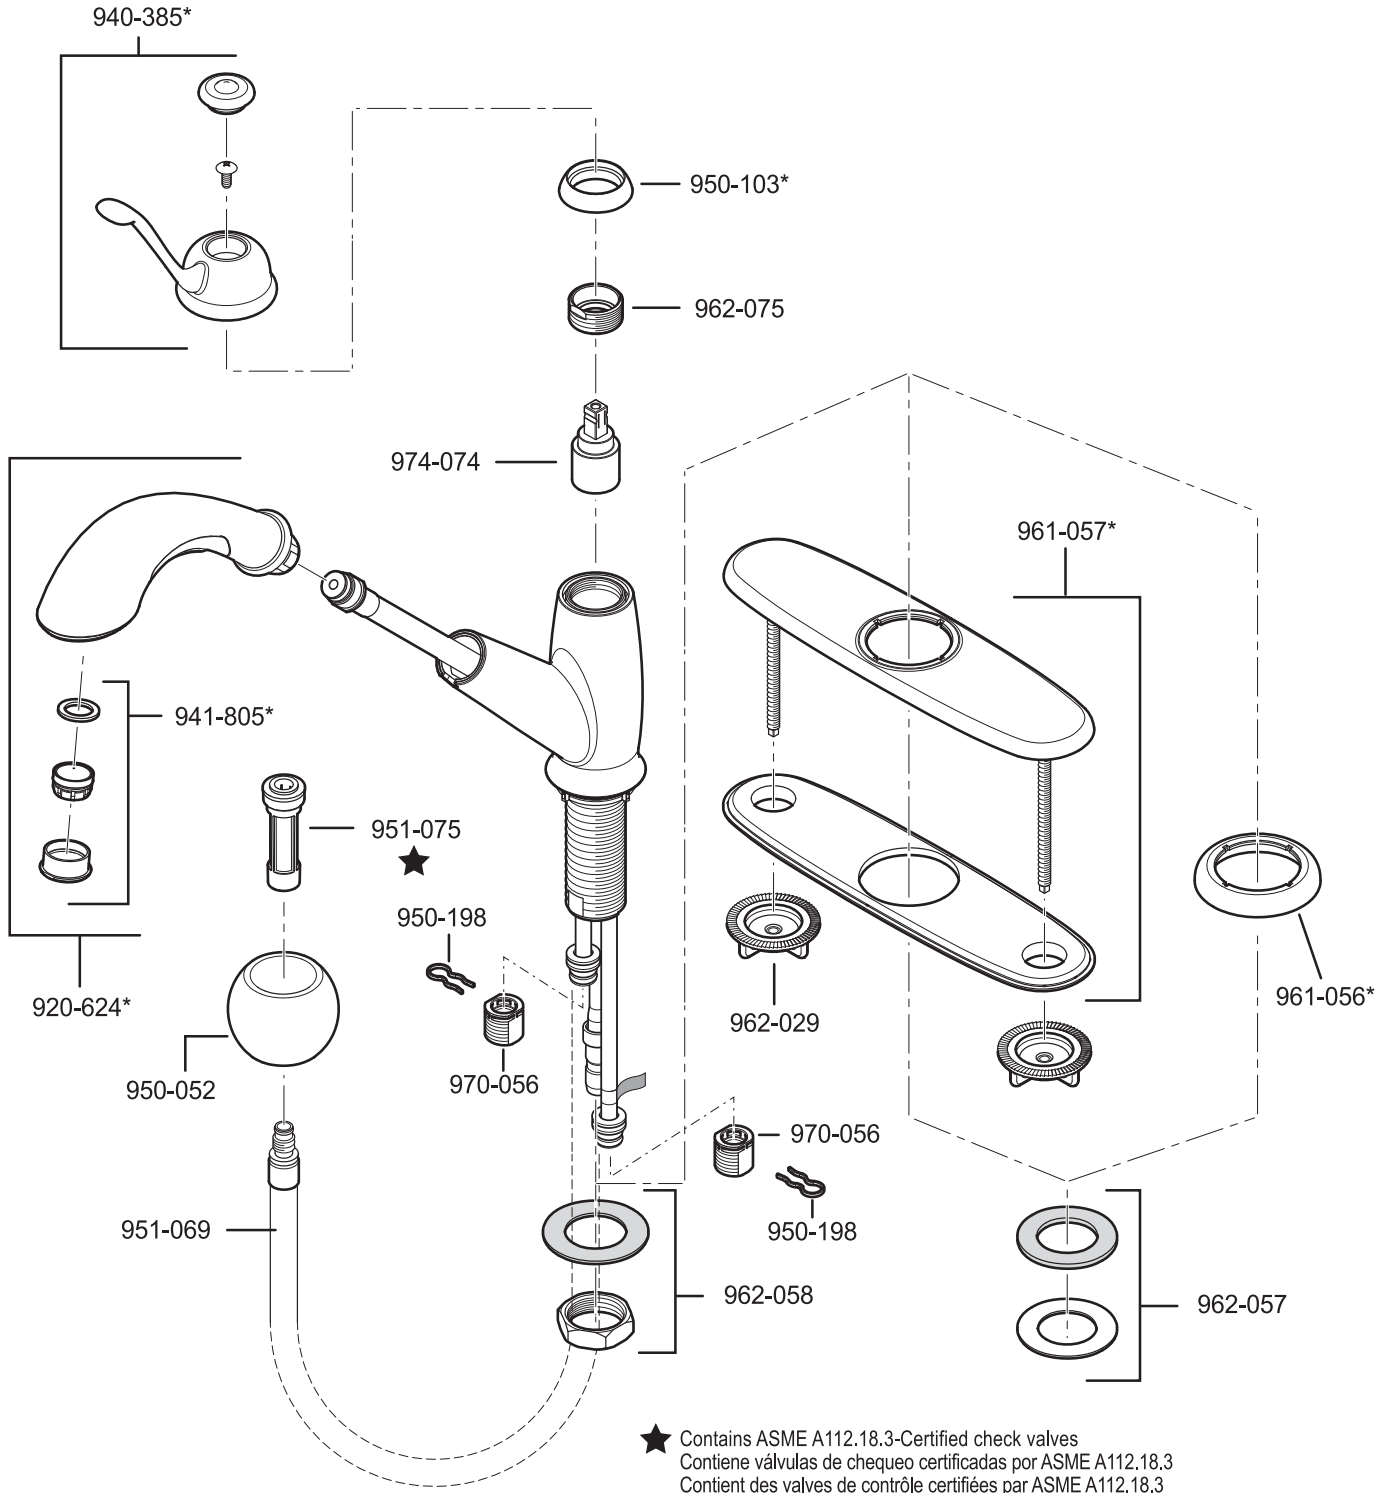

PARTS EXPLOSION

538 Series Bixby™ Pull-Out Kitchen Faucet

★ Contains ASME A112.18.3-Certified check valves
Contiene válvulas de chequeo certificadas por ASME A112.18.3
Contient des valves de contrôle certifiées par ASME A112.18.3

1. **FINISHES** * Indicates Finish

A Polished Chrome	K Satin Nickel	U Rustic Bronze
B Black	L Satin Stainless Steel	V PVD Polished Brass
C Light Gray	P Polished Brass	W White
D PVD Polished Nickel	Q Fired Copper	Y Tuscan Bronze
E Rustic Pewter	R Antique Copper	AB Aged Brass
G Velvet Aged Bronze	S Stainless Steel	MC Midnight Chrome
J PVD Brushed Nickel	T Biscuit	

All finishes not available on all parts