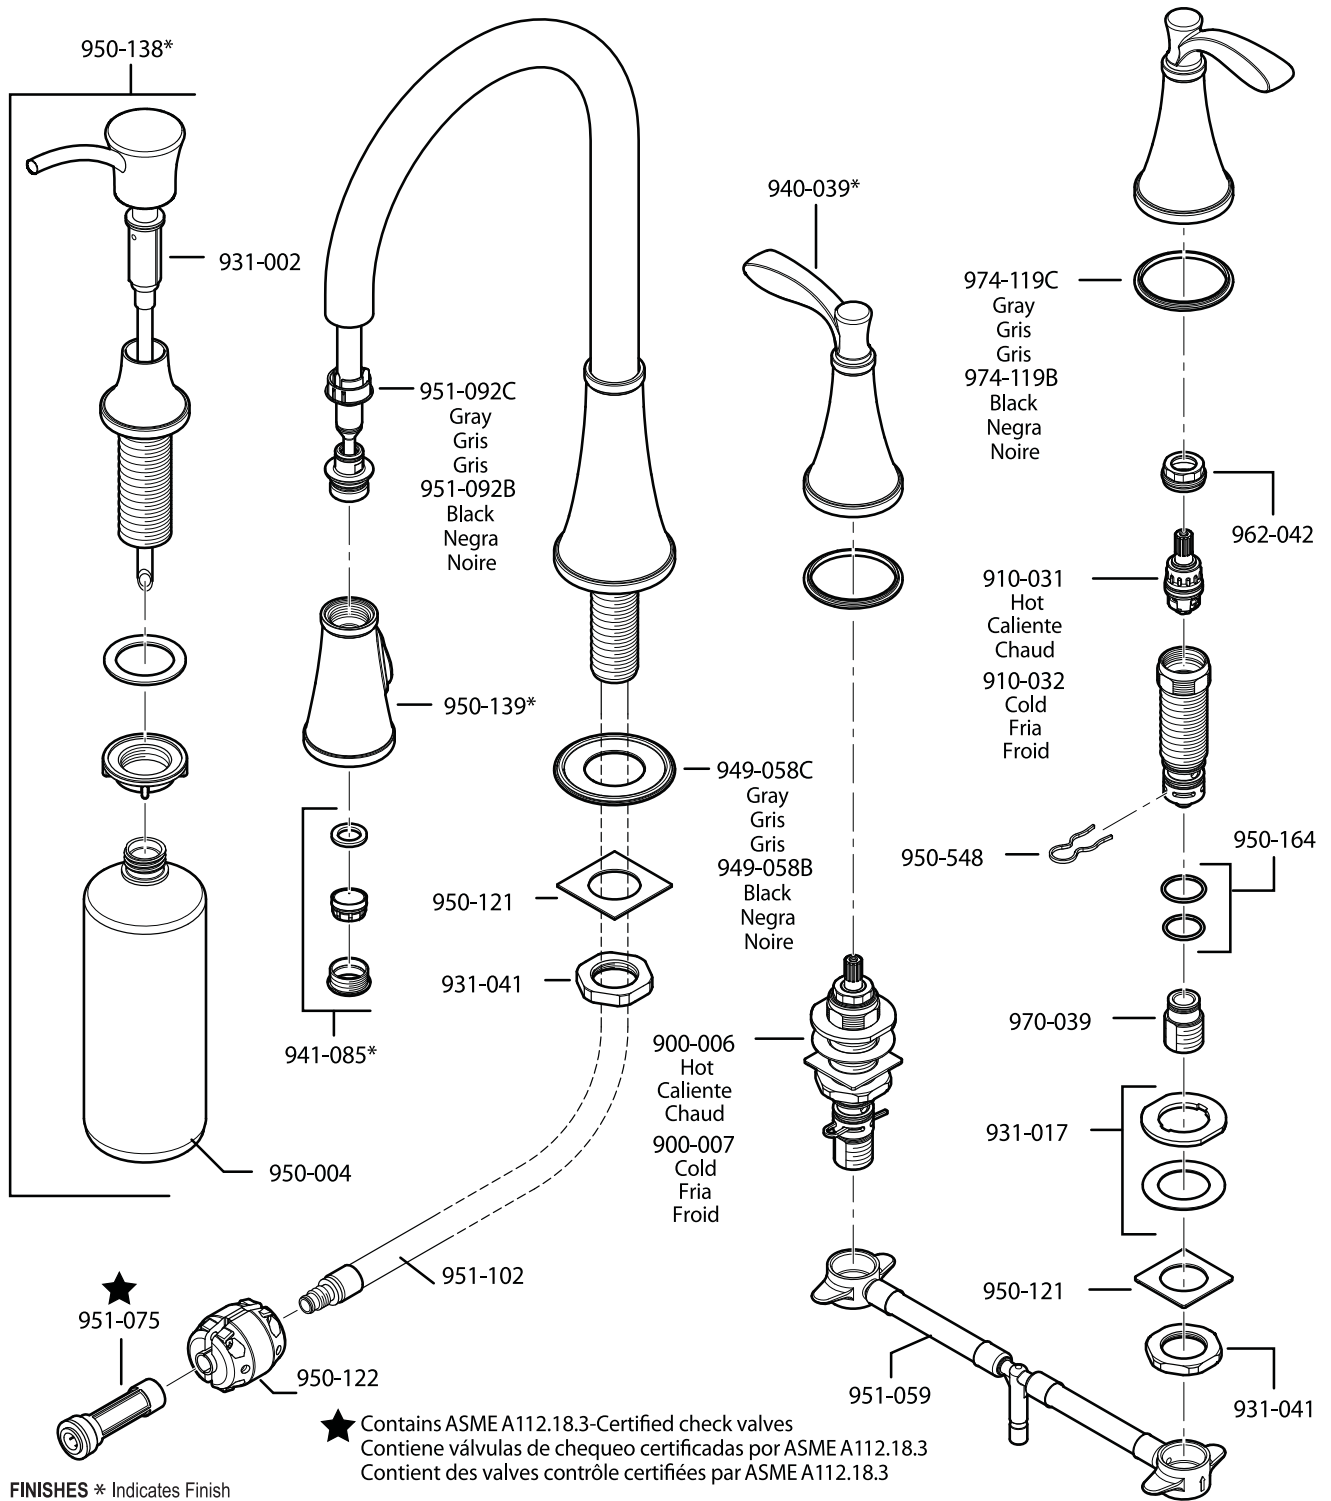

PARTS EXPLOSION

531 Series Petaluma™ 2 Handle Pull-Out Kitchen Faucet

1. **FINISHES * Indicates Finish**

A Polished Chrome	L Satin Stainless	T Biscuit
B Black	M Almond	U Rustic Bronze
D PVD Polished Nickel	N Antique Bronze	V PVD Polished Brass
E Rustic Pewter	P Polished Brass	W White
J PVD Brushed Nickel	Q Satin Brass	Y Tuscan Bronze
G Velvet Aged Bronze	R Copper	Z Oil-Rubbed Bronze
K Satin Nickel	S Stainless Steel	

All finishes not available on all parts