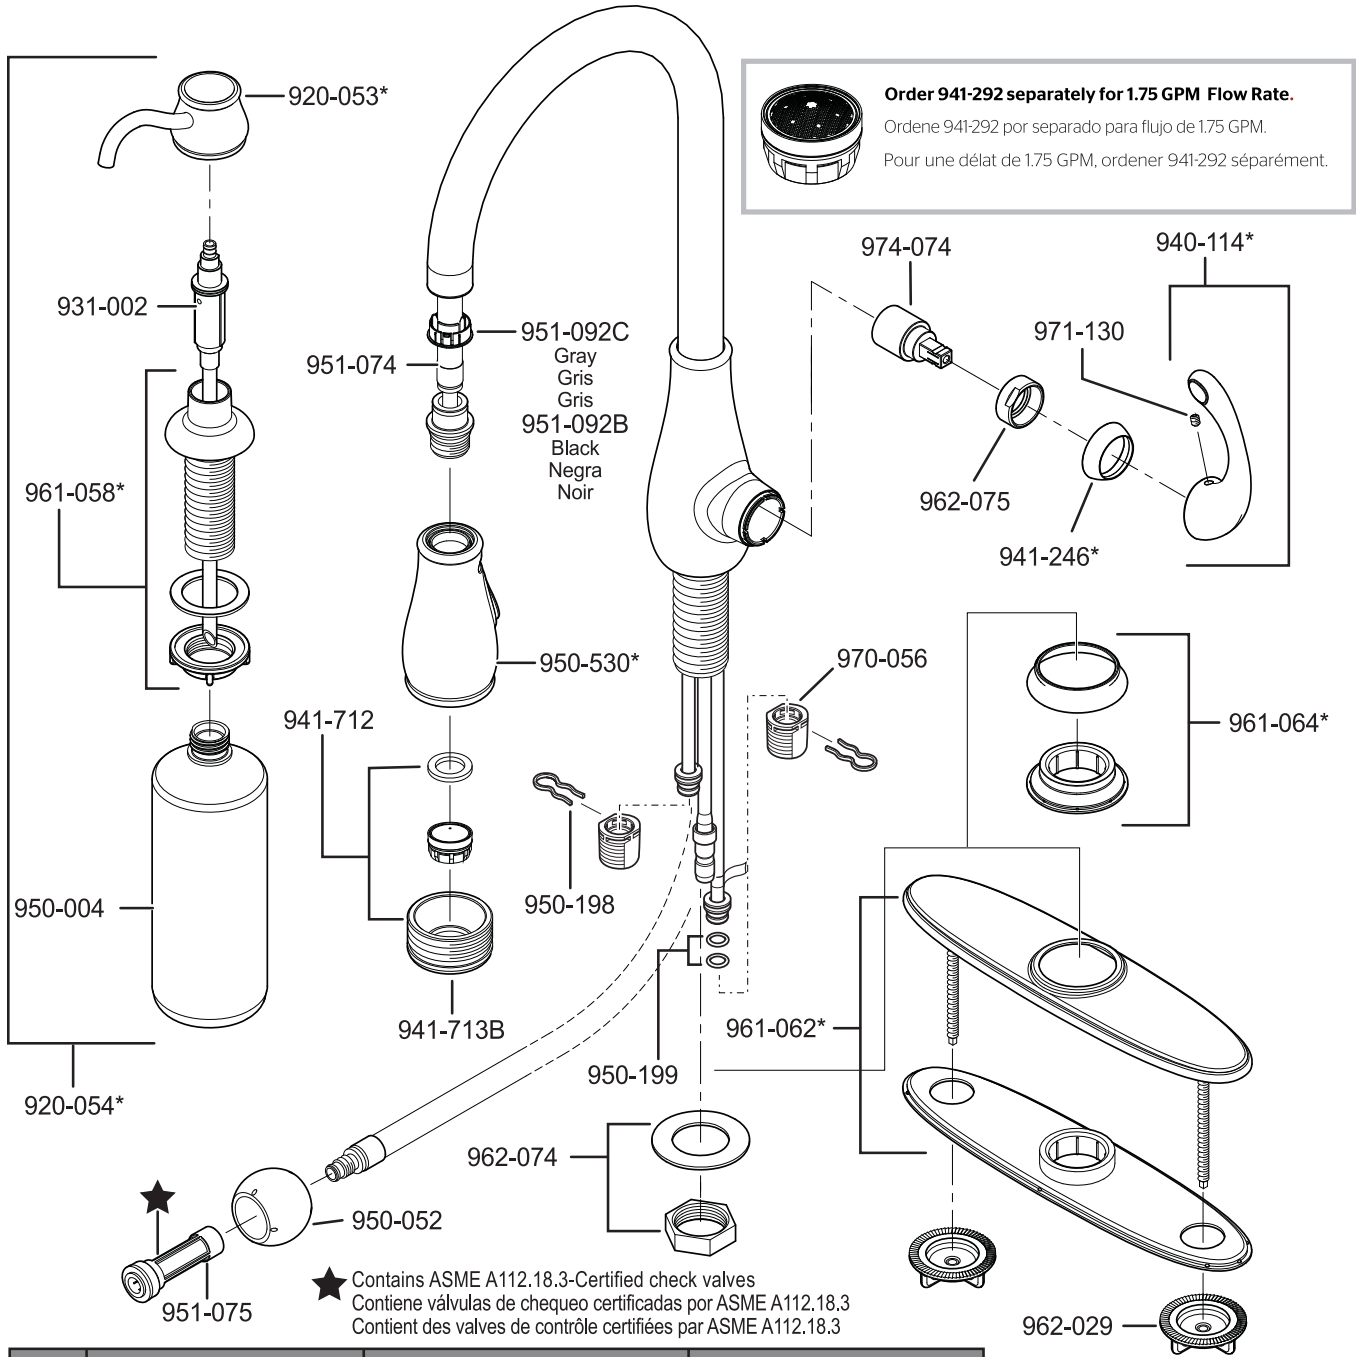

PARTS EXPLOSION

529-7D • T529-7D

A	Polished Chrome	Cromo Pulido	Chrome Poli
E	Rustic Pewter	Peltre Rústico	Étain Rustique
K	Satin Nickel	Niquel Satinado	Nickel Satiné
S	Stainless Steel	Acero Inoxidable	Acier Inoxydable
U	Rustic Bronze	Bronce Rústico	Bronze Rustique
Y	Tuscan Bronze	Bronce Toscano	Bronze Le Toscan
Z	Oil Rubbed Bronze	Bronce Frotado Con Aceite	Bronze Huilé

Pfister