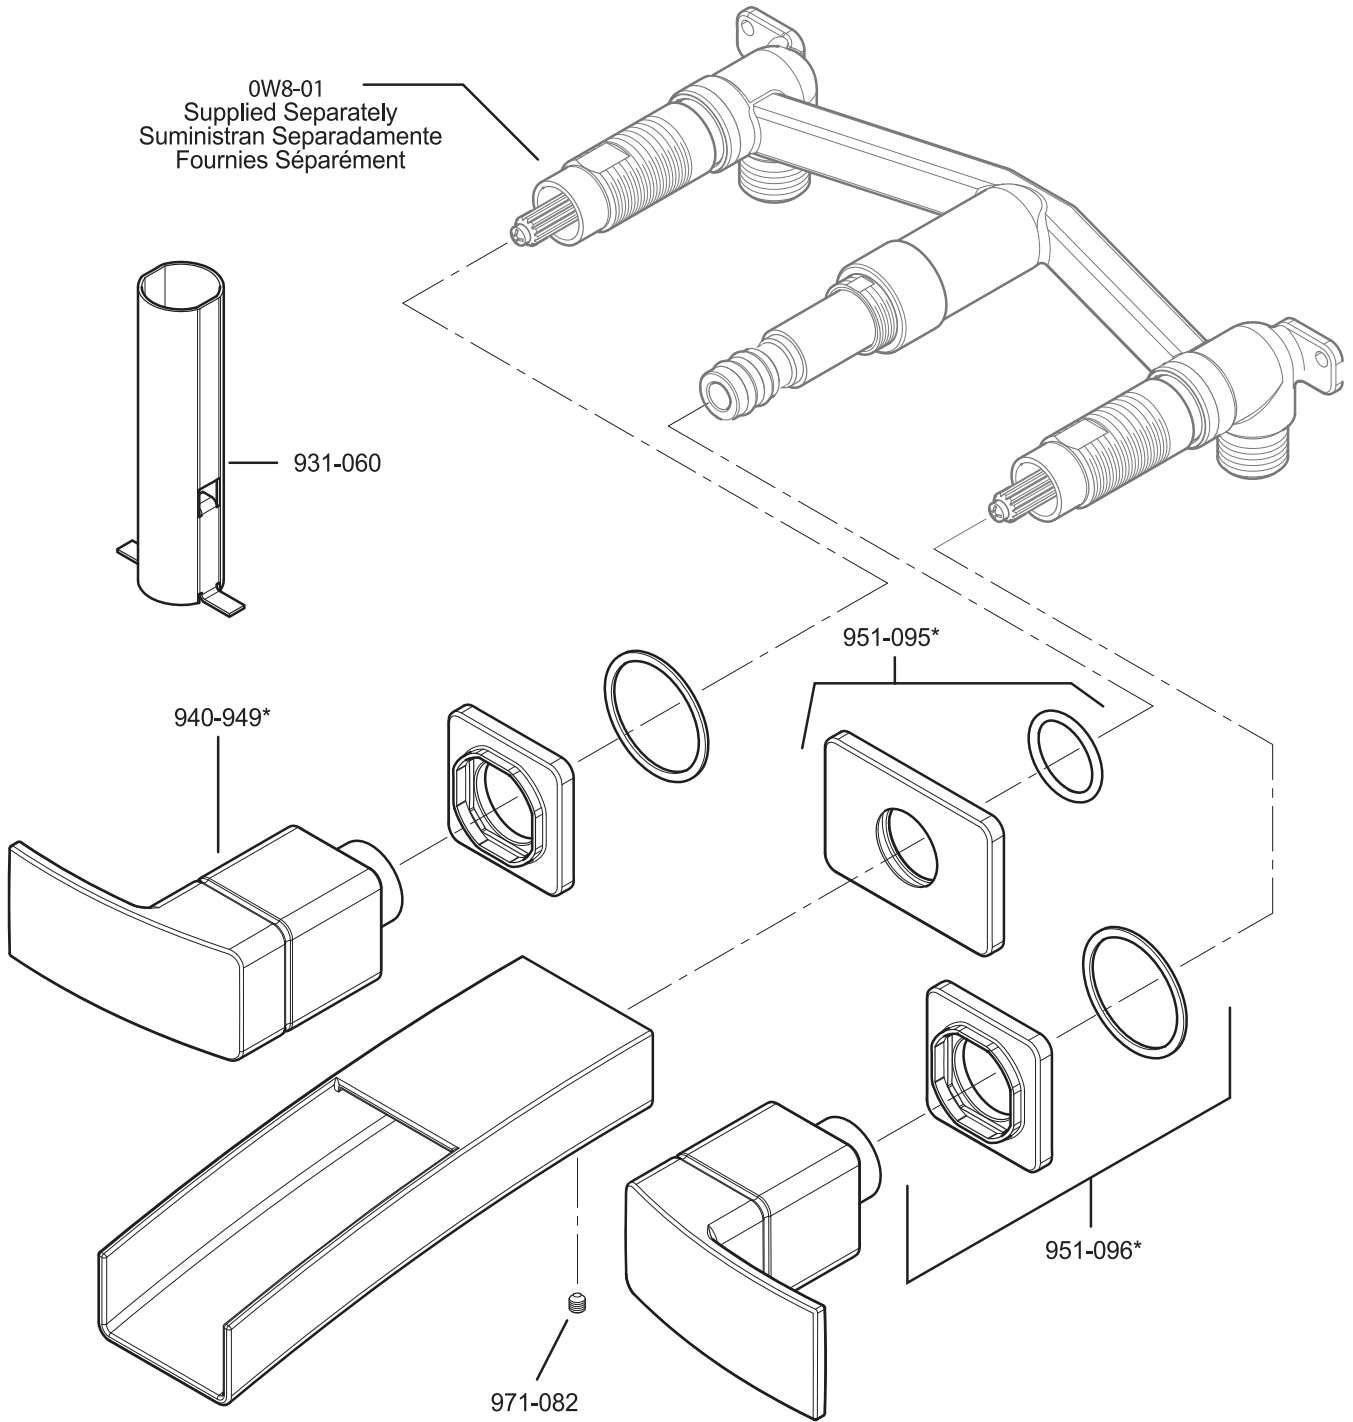

PARTS EXPLOSION

49 Series Kenzo™ 8" Wallmount Lavatory Faucet

FINISHES * Indicates Finish

A Polished Chrome	M Almond	U Rustic Bronze
B Black	N Antique Bronze	V PVD Polished Brass
E Rustic Pewter	P Polished Brass	W White
D PVD Polished Nickel	Q Satin Brass	Y Tuscan Bronze
J PVD Brushed Nickel	R Copper	Z Oil-Rubbed Bronze
K Satin Nickel	S Stainless Steel	
L Satin Stainless	T Biscuit	

All finishes not available on all parts

Pfister™