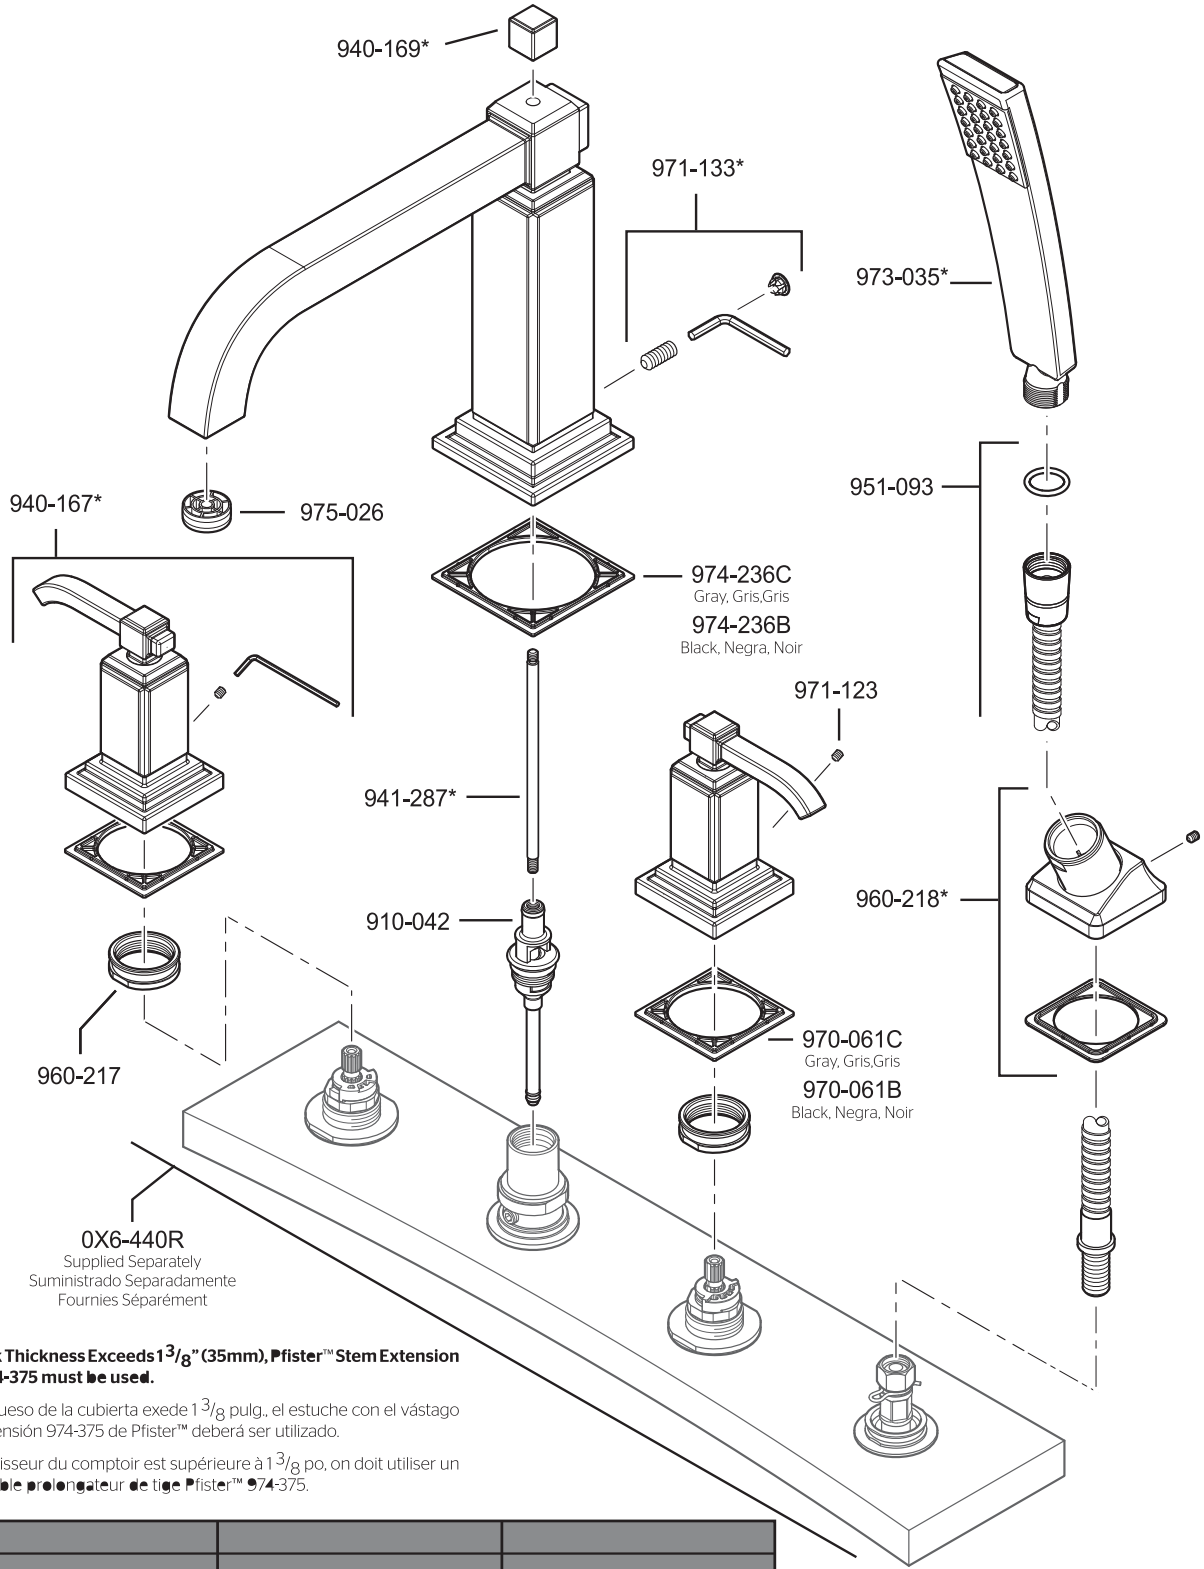

PARTS EXPLOSION

If Deck Thickness Exceeds 1 3/8" (35mm), Pfister™ Stem Extension Kit 974-375 must be used.

Si lo grueso de la cubierta excede 1 3/8 pulg., el estuche con el vástago de extensión 974-375 de Pfister™ deberá ser utilizado.

Si l'épaisseur du comptoir est supérieure à 1 3/8 po, on doit utiliser un ensemble prolongateur de tige Pfister™ 974-375.

A	Polished Chrome	Cromo Pulido	Chrome Poli
D	PVD Polished Nickel	PVD Niquel Pulido	PVD Nickel Poli
J	PVD Brushed Nickel	PVD Niquel Cepillado	PVD Nickel Brosse
Y	Tuscan Bronze	Bronze Toscano	Bronze Le Toscan

Pfister™