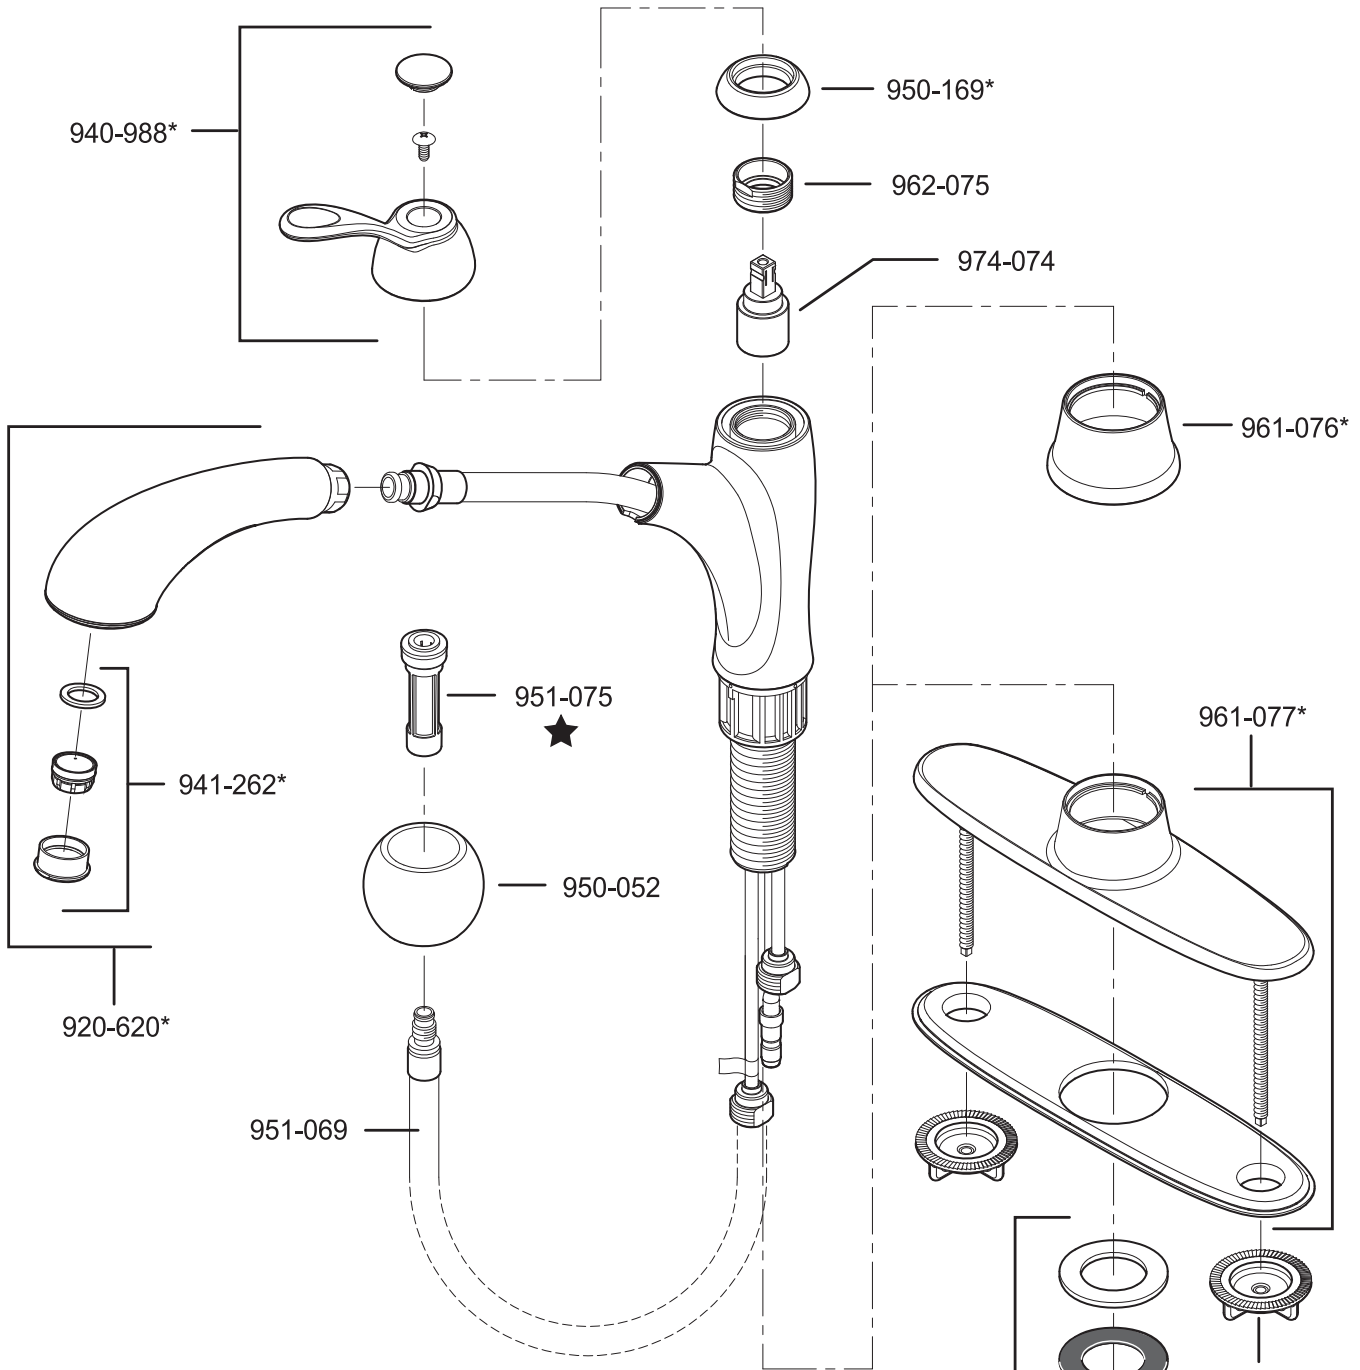

All finishes not available on all parts

Pfister™

PARTS EXPLOSION

534 Series Clairmont™ Collection Pull-Out Kitchen Faucet

★ Contains ASME A112.18.3-Certified check valves
 Contiene válvulas de chequeo certificadas por ASME A112.18.3
 Contient des valves de contrôle certifiées par ASME A112.18.3