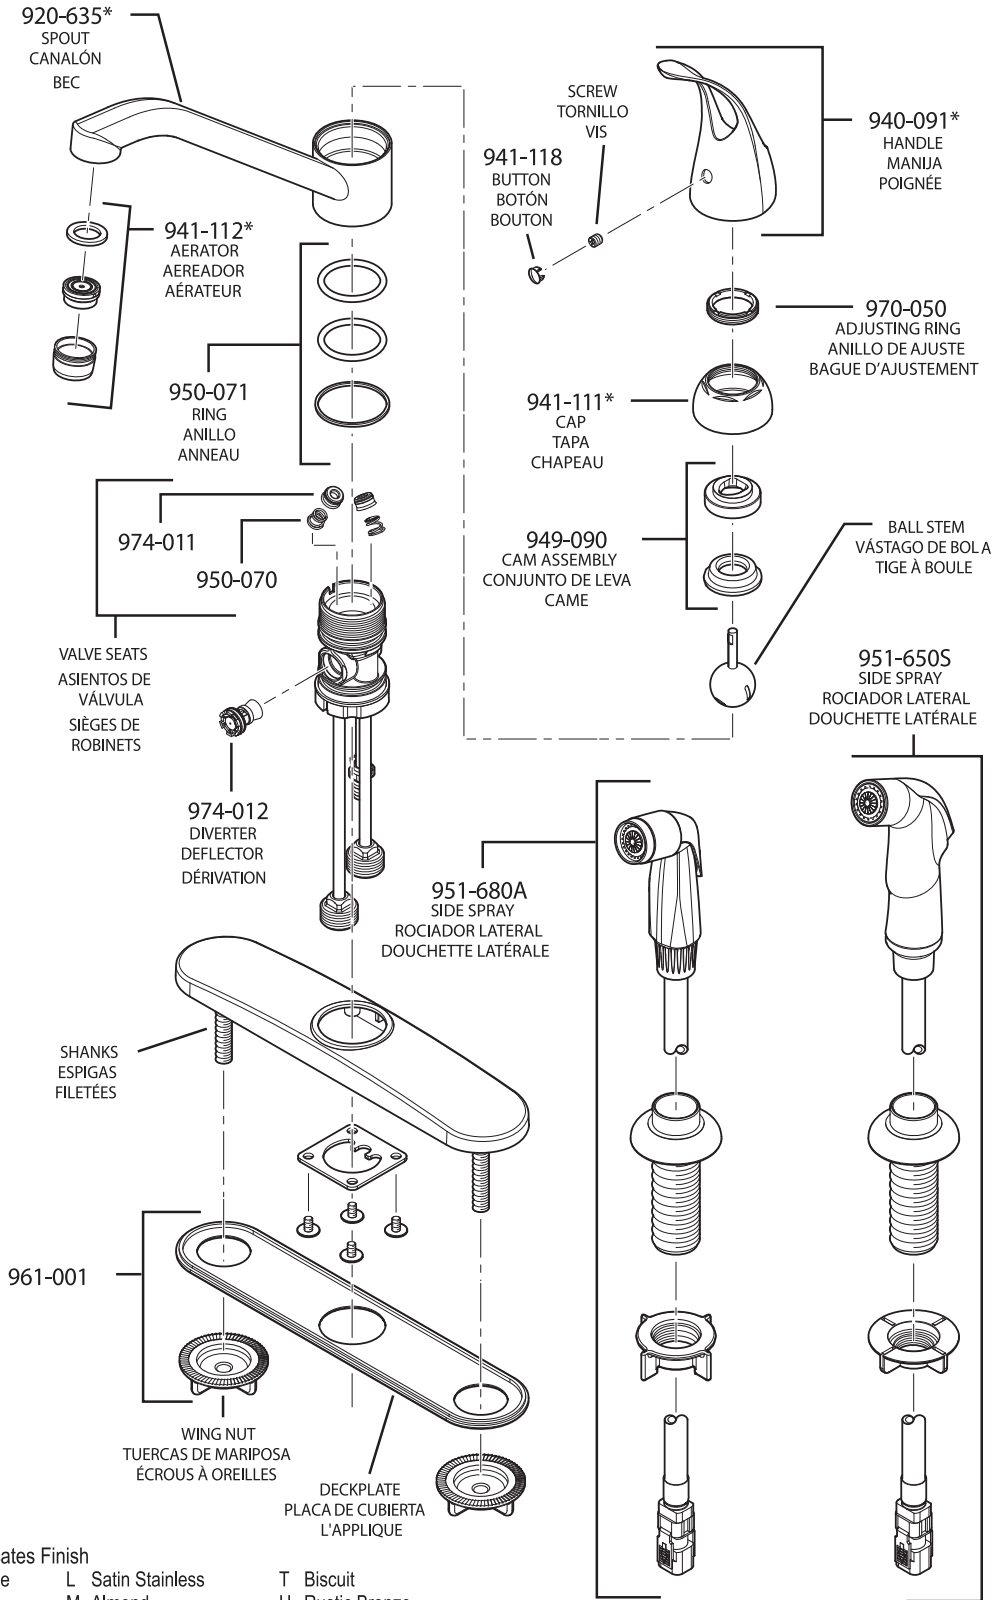

PARTS EXPLOSION

WK1 Classic Series™ Kitchen Faucet

FINISHES * Indicates Finish

A Polished Chrome	L Satin Stainless	T Biscuit
B Black	M Almond	U Rustic Bronze
D PVD Polished Nickel	N Antique Bronze	V PVD Polished Brass
E Rustic Pewter	P Polished Brass	W White
J PVD Brushed Nickel	Q Satin Brass	Y Tuscan Bronze
G Velvet Aged Bronze	R Copper	Z Oil-Rubbed Bronze
K Satin Nickel	S Stainless Steel	

All finishes not available on all parts

Pfister™