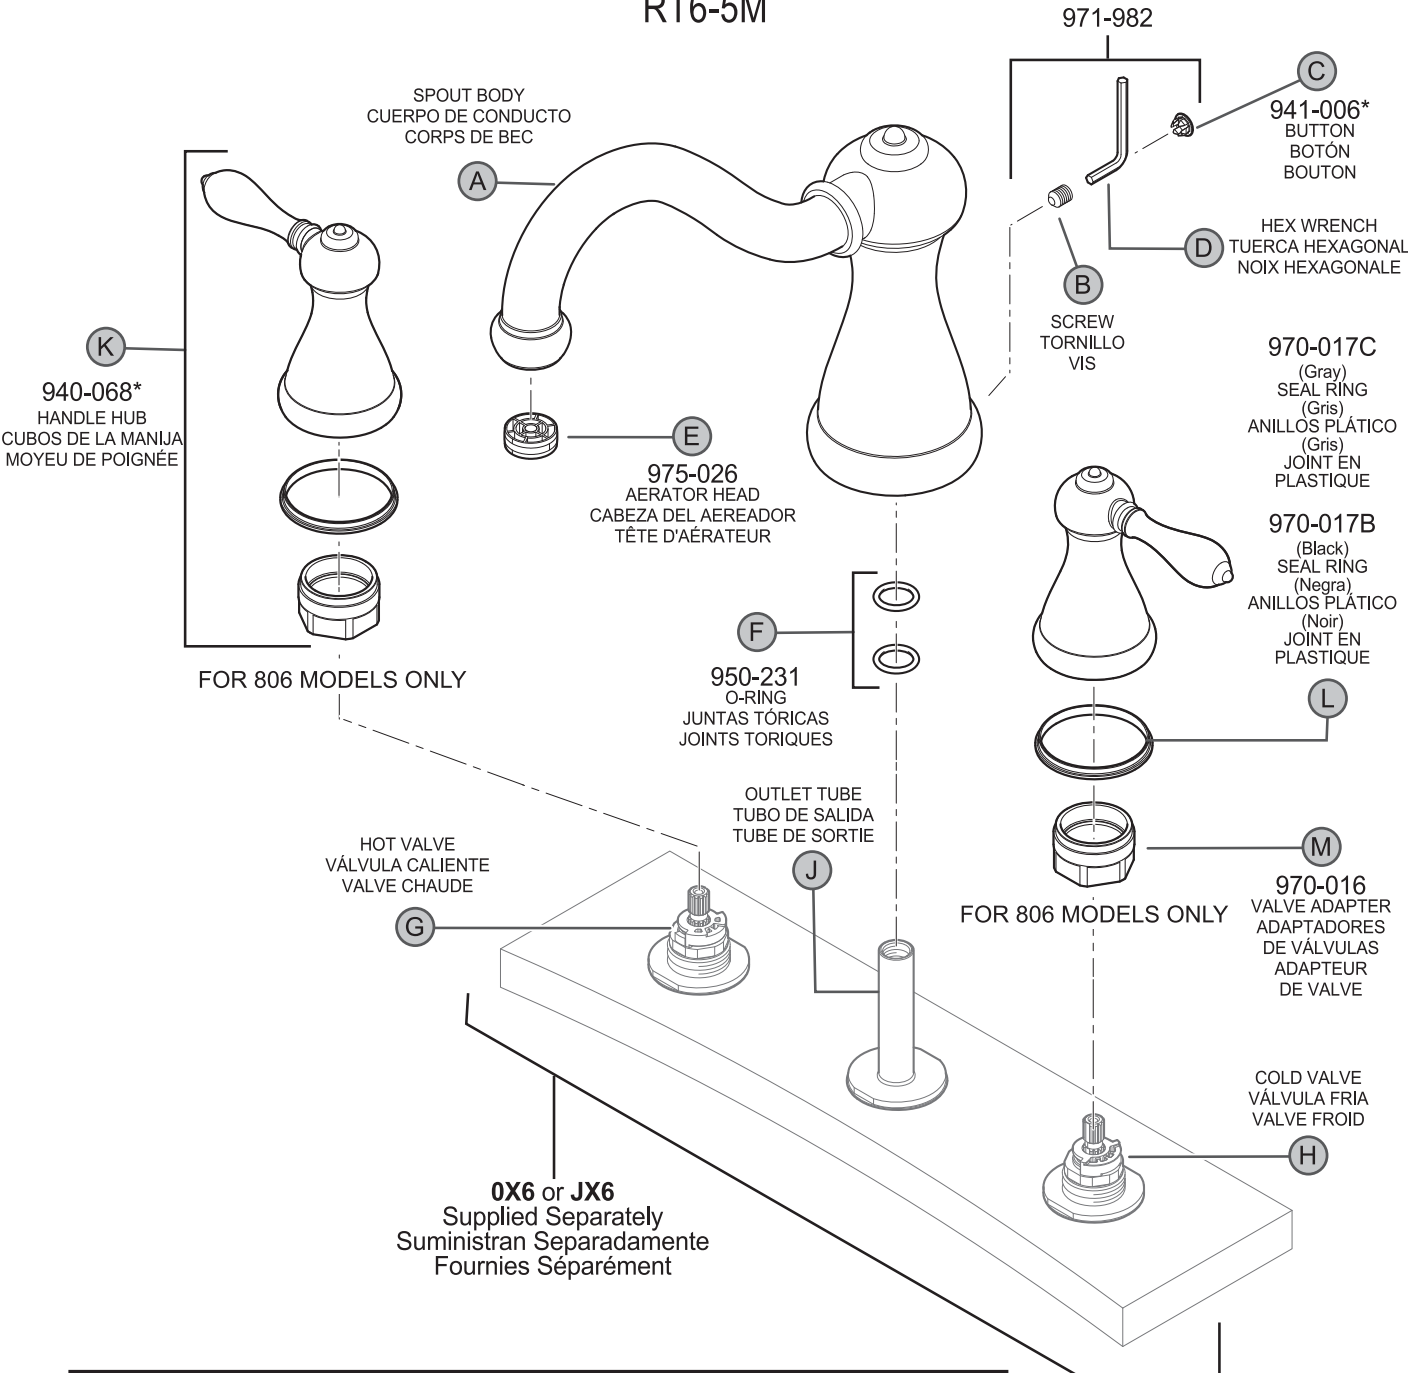

PARTS EXPLOSION

RT6-5M

A	Polished Chrome	Cromo Pulido	Chrome Poli
E	Rustic Pewter	Peltre Rústico	Étain Rustique
J	PVD Brushed Nickel	PVD Niquel Cepillado	PVD Nickel Brosse
U	Rustic Bronze	Bronce Rústico	Bronze Rustique
Y	Tuscan Bronze	Bronce Toscano	Bronze Le Toscan