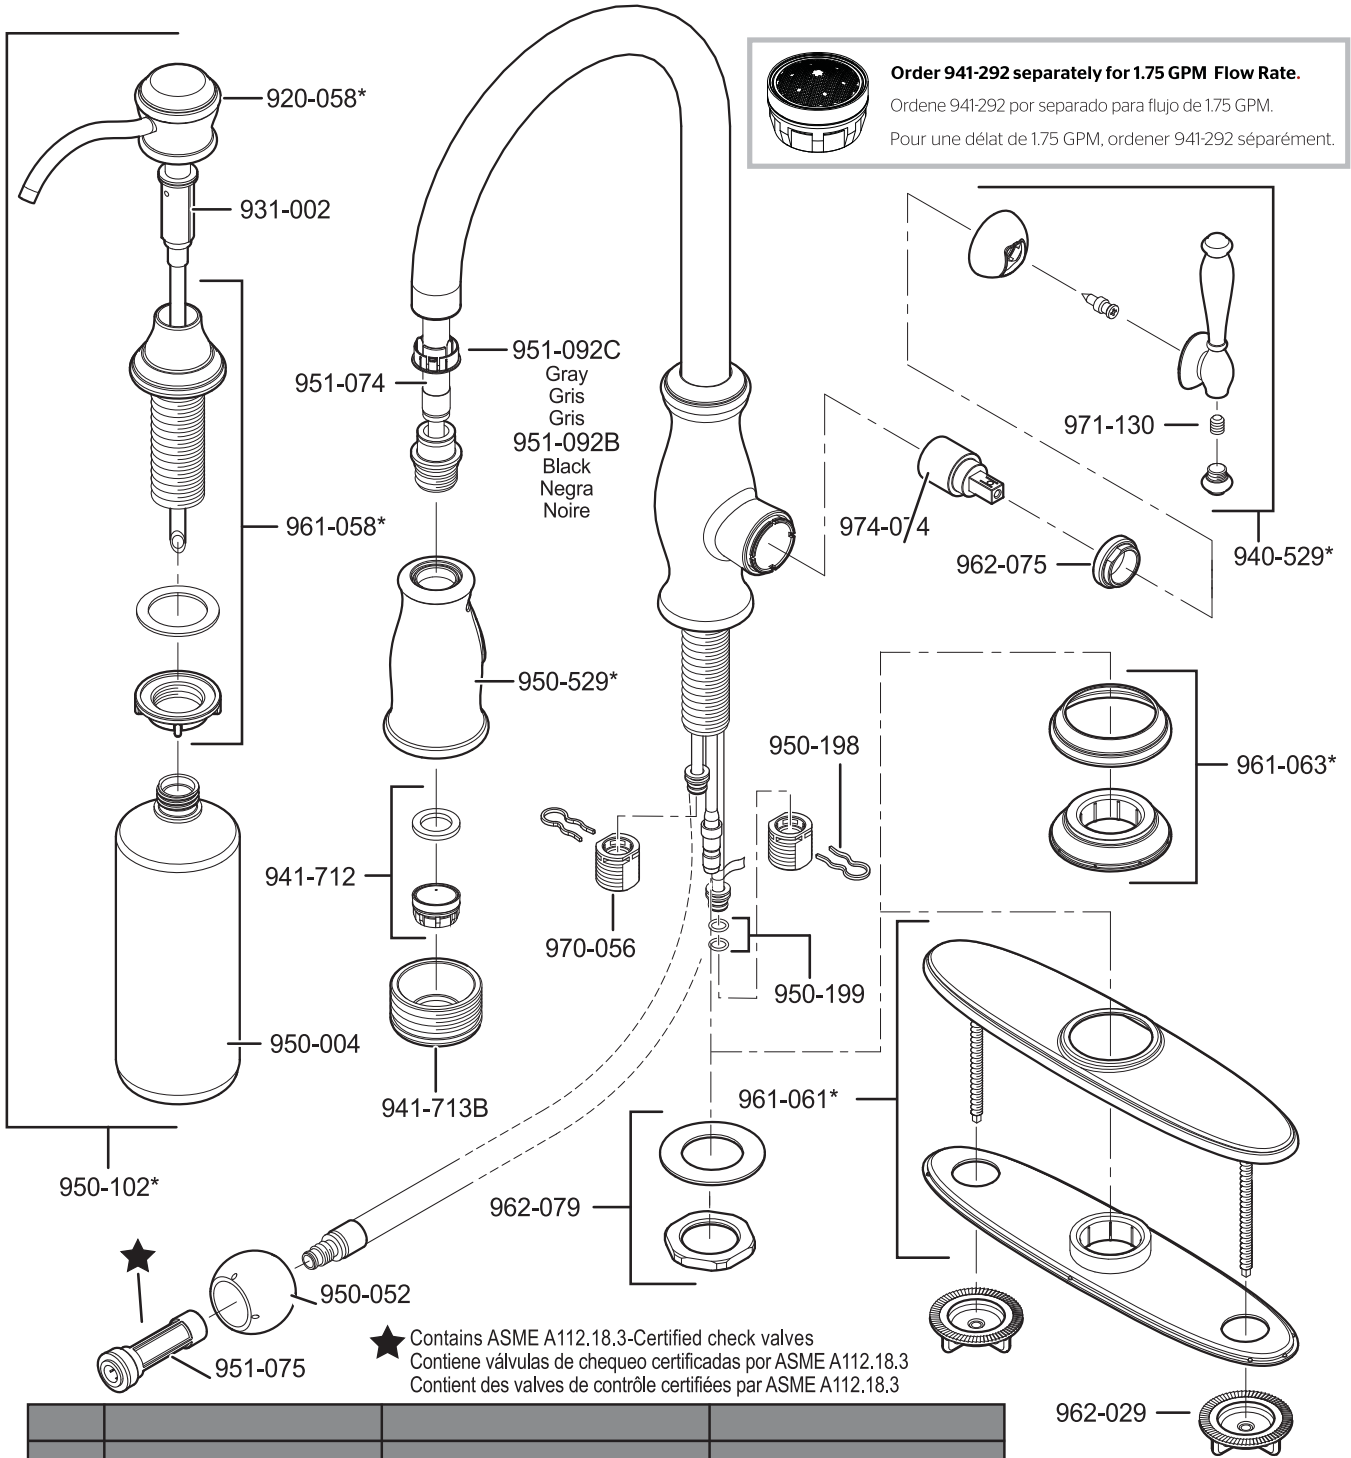

PARTS EXPLOSION

529-7TM • T529-TM

A	Polished Chrome	Cromo Pulido	Chrome Poli
E	Rustic Pewter	Peltre Rústico	Étain Rustique
S	Stainless Steel	Acero Inoxidable	Acier Inoxydable
U	Rustic Bronze	Bronce Rústico	Bronze Rustique
Y	Tuscan Bronze	Bronce Toscano	Bronze Le Toscan
Z	Oil Rubbed Bronze	Bronce Frotado Con Aceite	Bronze Huilé