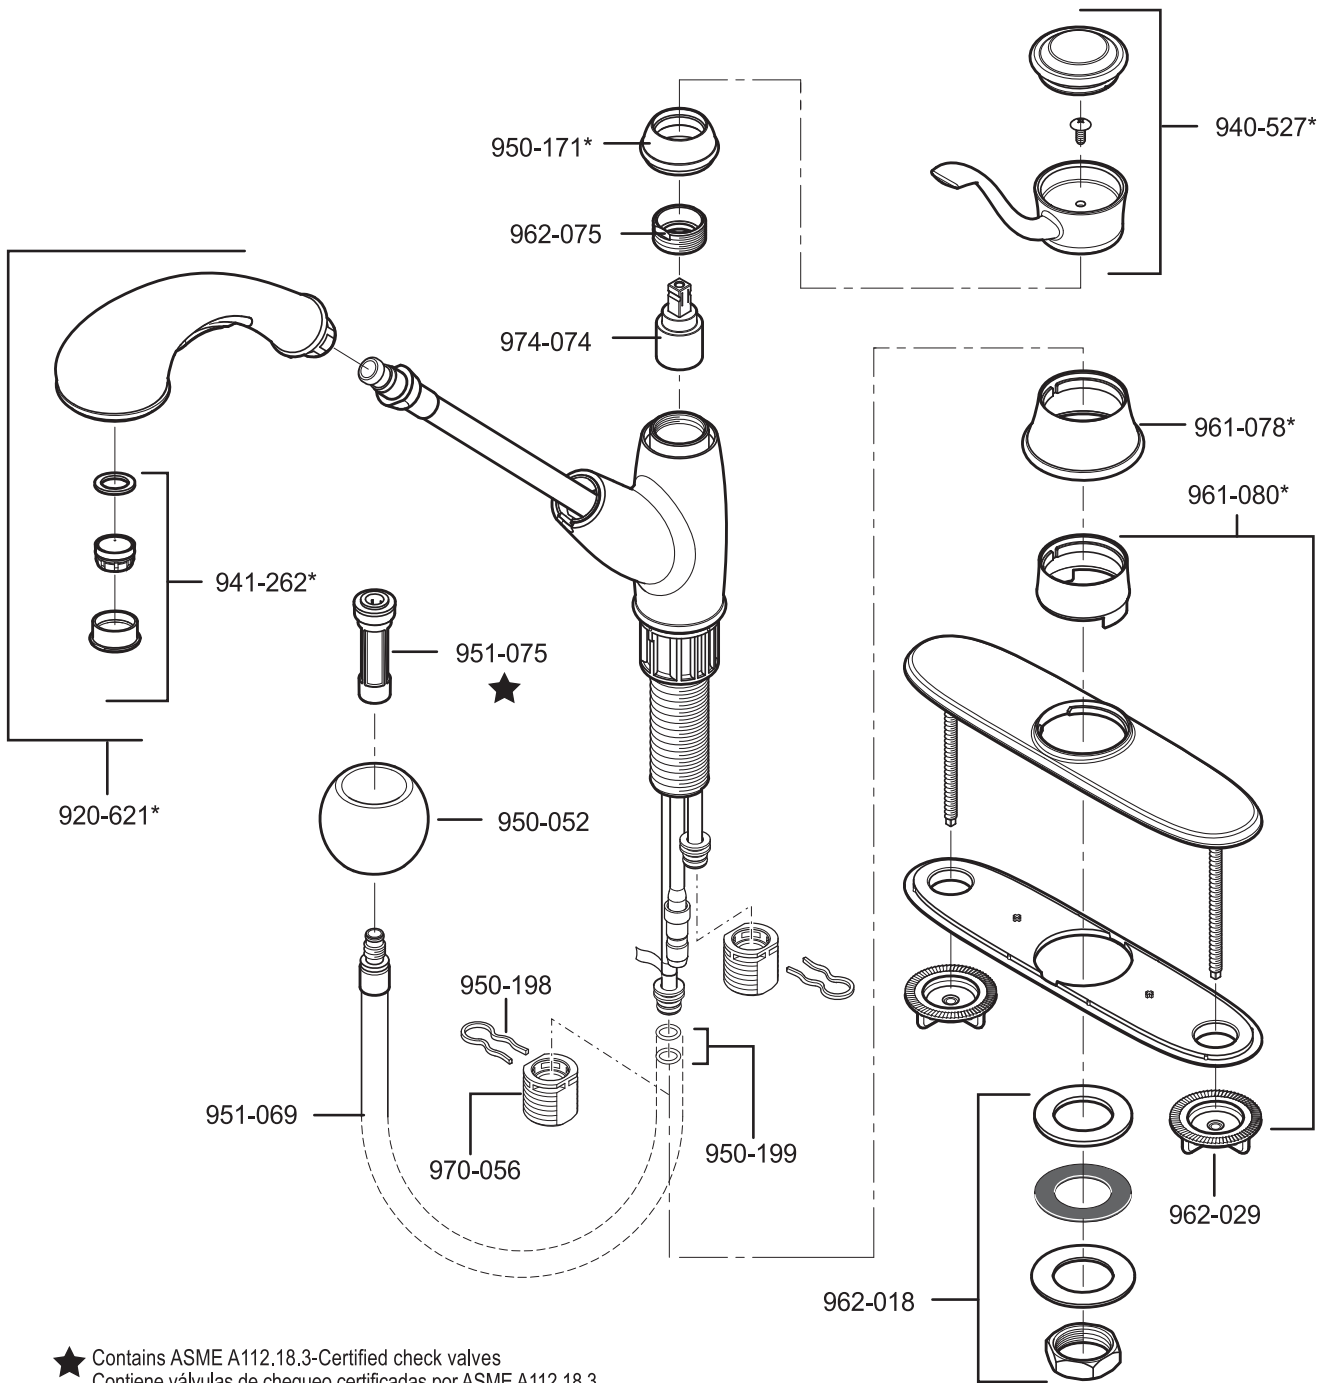

PARTS EXPLOSION

534-7RD

★ Contains ASME A112.18.3-Certified check valves
Contiene válvulas de chequeo certificadas por ASME A112.18.3
Contient des valves de contrôle certifiées par ASME A112.18.3

A	Polished Chrome	Cromo Pulido	Chrome Poli
S	Stainless Steel	Acero Inoxidable	Acier Inoxydable
Y	Tuscan Bronze	Bronce Toscano	Bronze Le Toscan

Pfister™