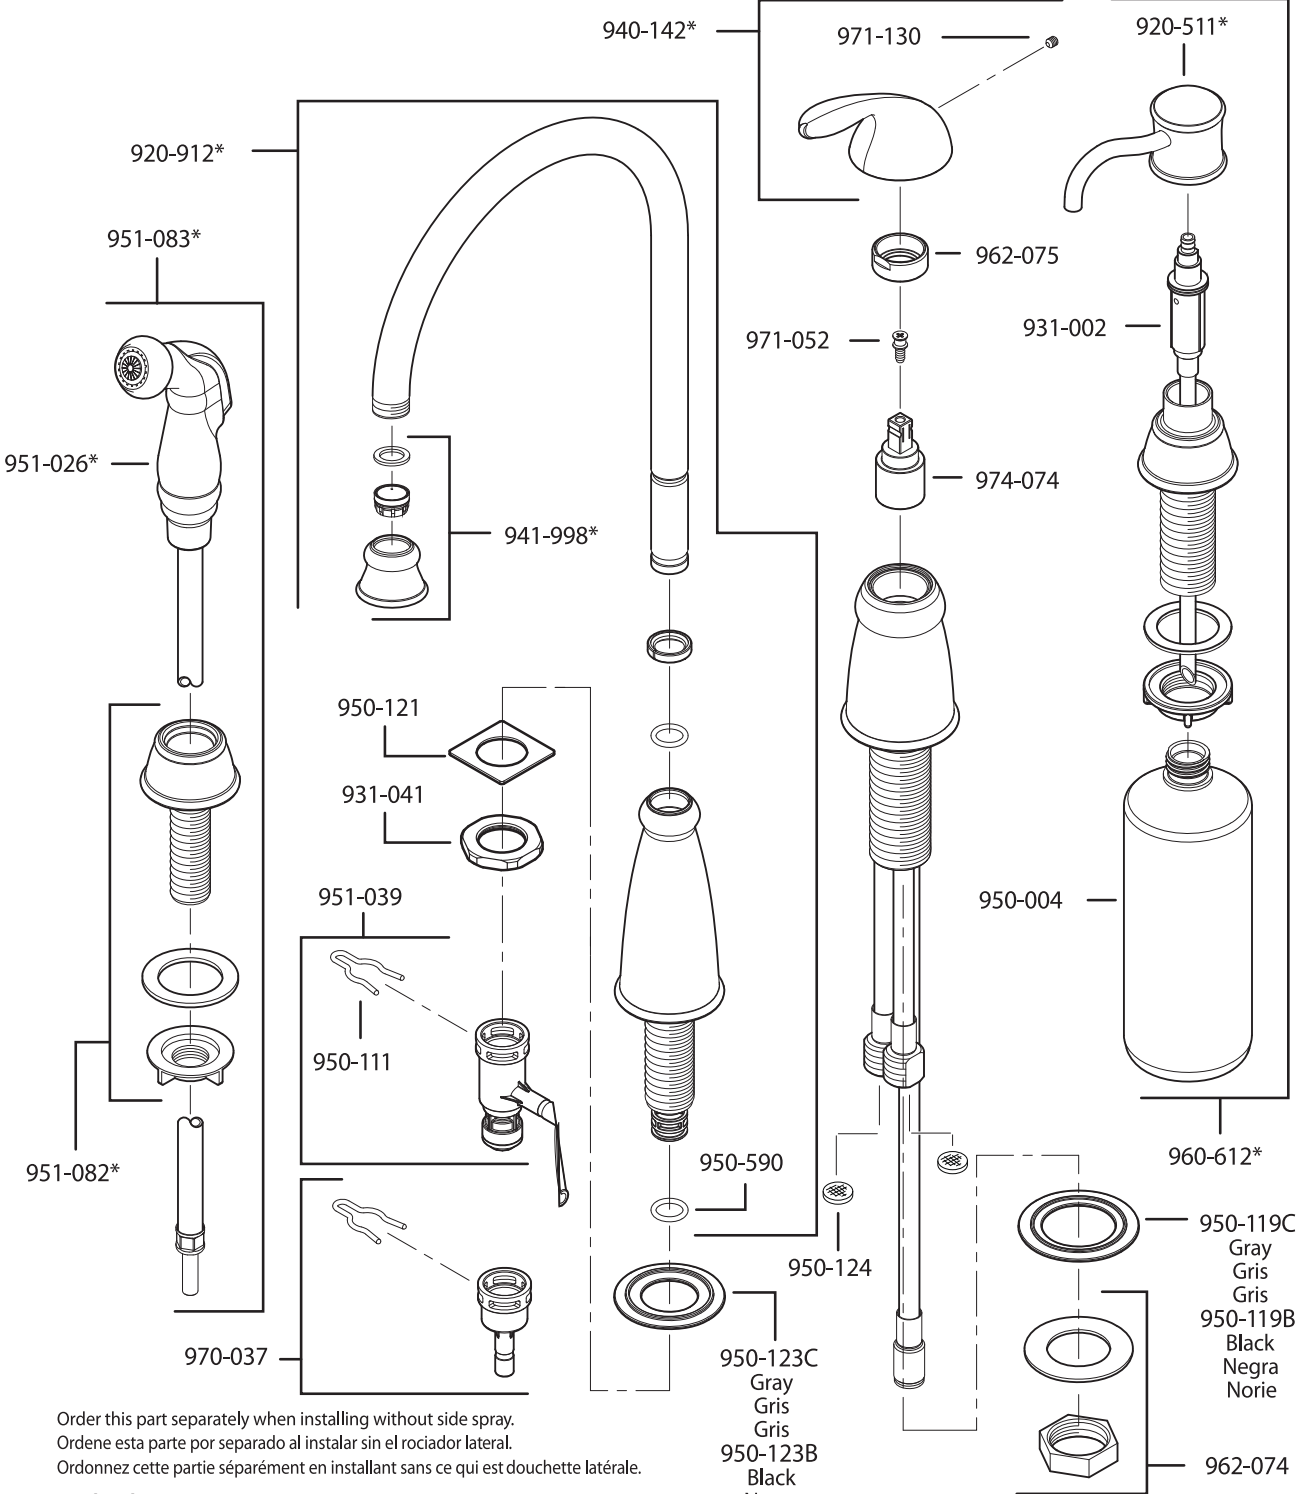

All finishes not available on all parts

Pfister™

SECTION 2
LEAD-FREE KITCHEN

PARTS EXPLOSION

26 Series Avalon™ Kitchen Faucet

Order this part separately when installing without side spray.
 Ordene esta parte por separado al instalar sin el rociador lateral.
 Ordonnez cette partie séparément en installant sans ce qui est douchette latérale.