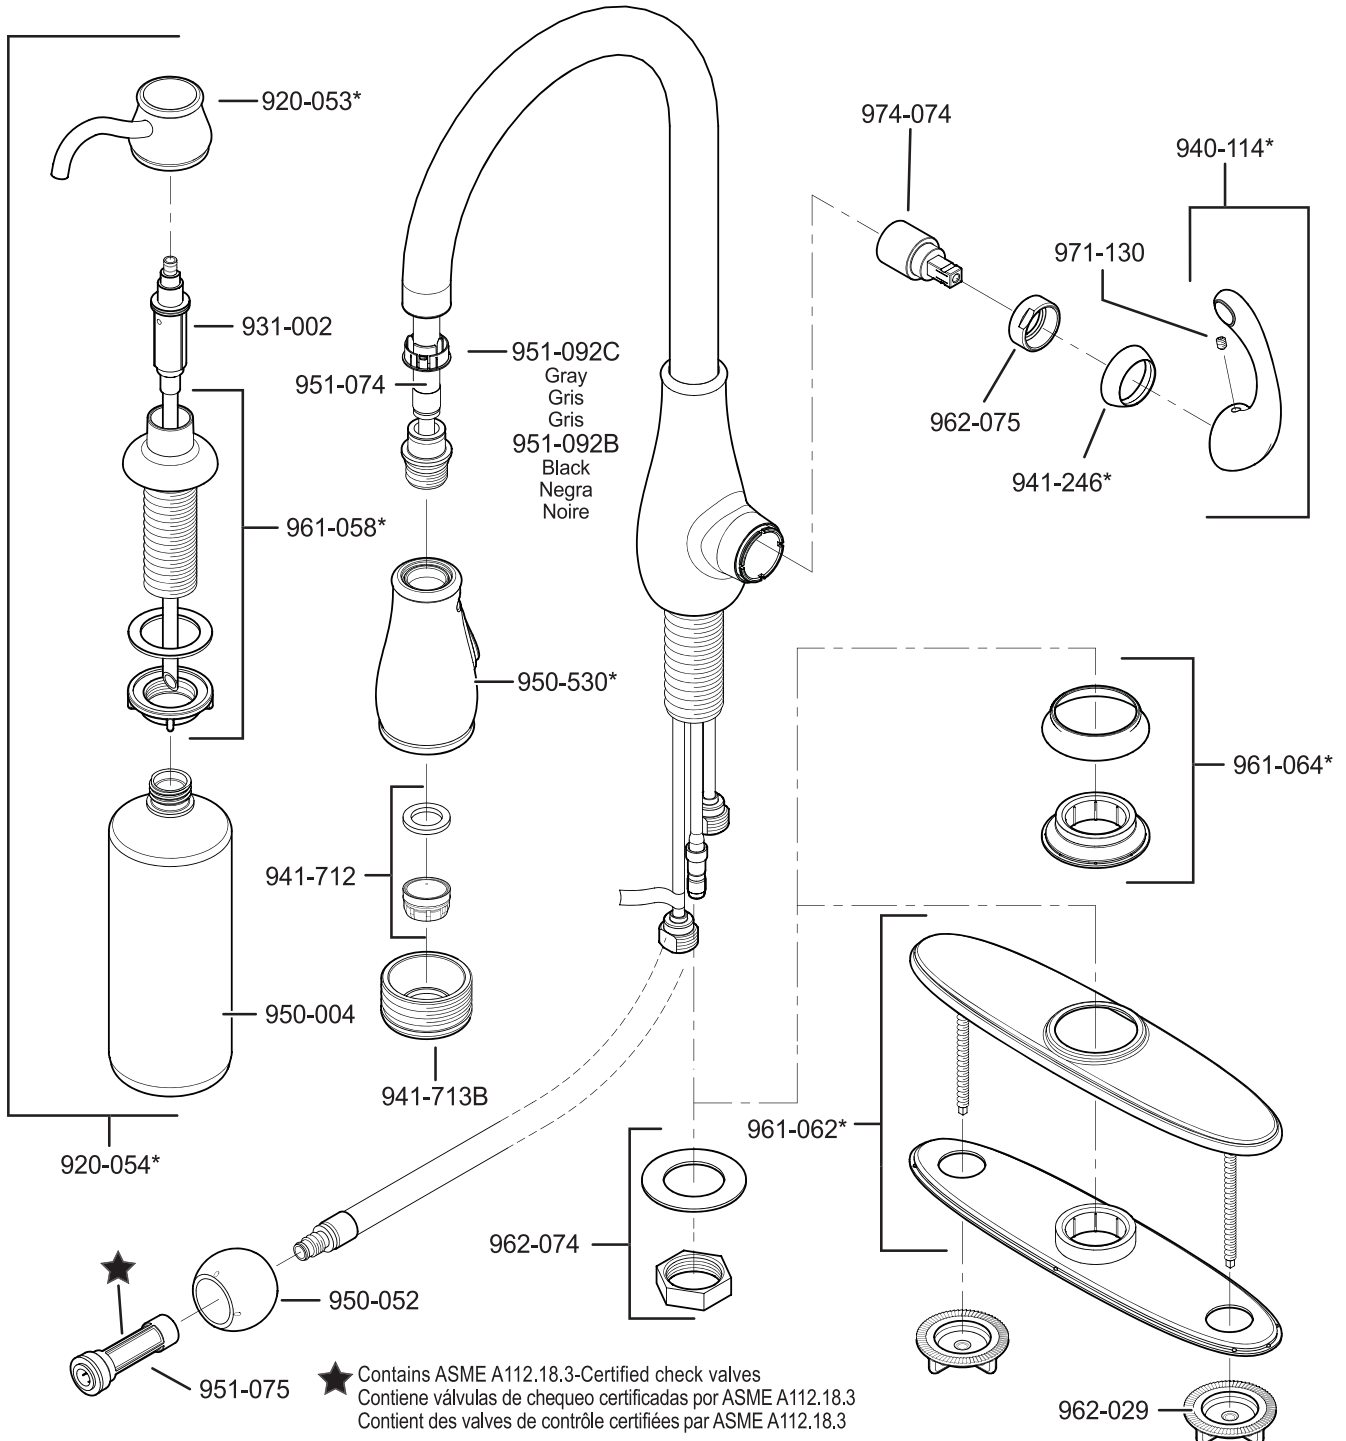

PARTS EXPLOSION

529 Series Treviso™ Collection Pull-Out Kitchen Faucet

FINISHES * Indicates Finish

A Polished Chrome	M Almond	U Rustic Bronze
B Black	N Antique Bronze	V PVD Polished Brass
E Rustic Pewter	P Polished Brass	W White
D PVD Polished Nickel	Q Satin Brass	Y Tuscan Bronze
J PVD Brushed Nickel	R Copper	Z Oil-Rubbed Bronze
K Satin Nickel	S Stainless Steel	
L Satin Stainless	T Biscuit	

All finishes not available on all parts

Pfister™