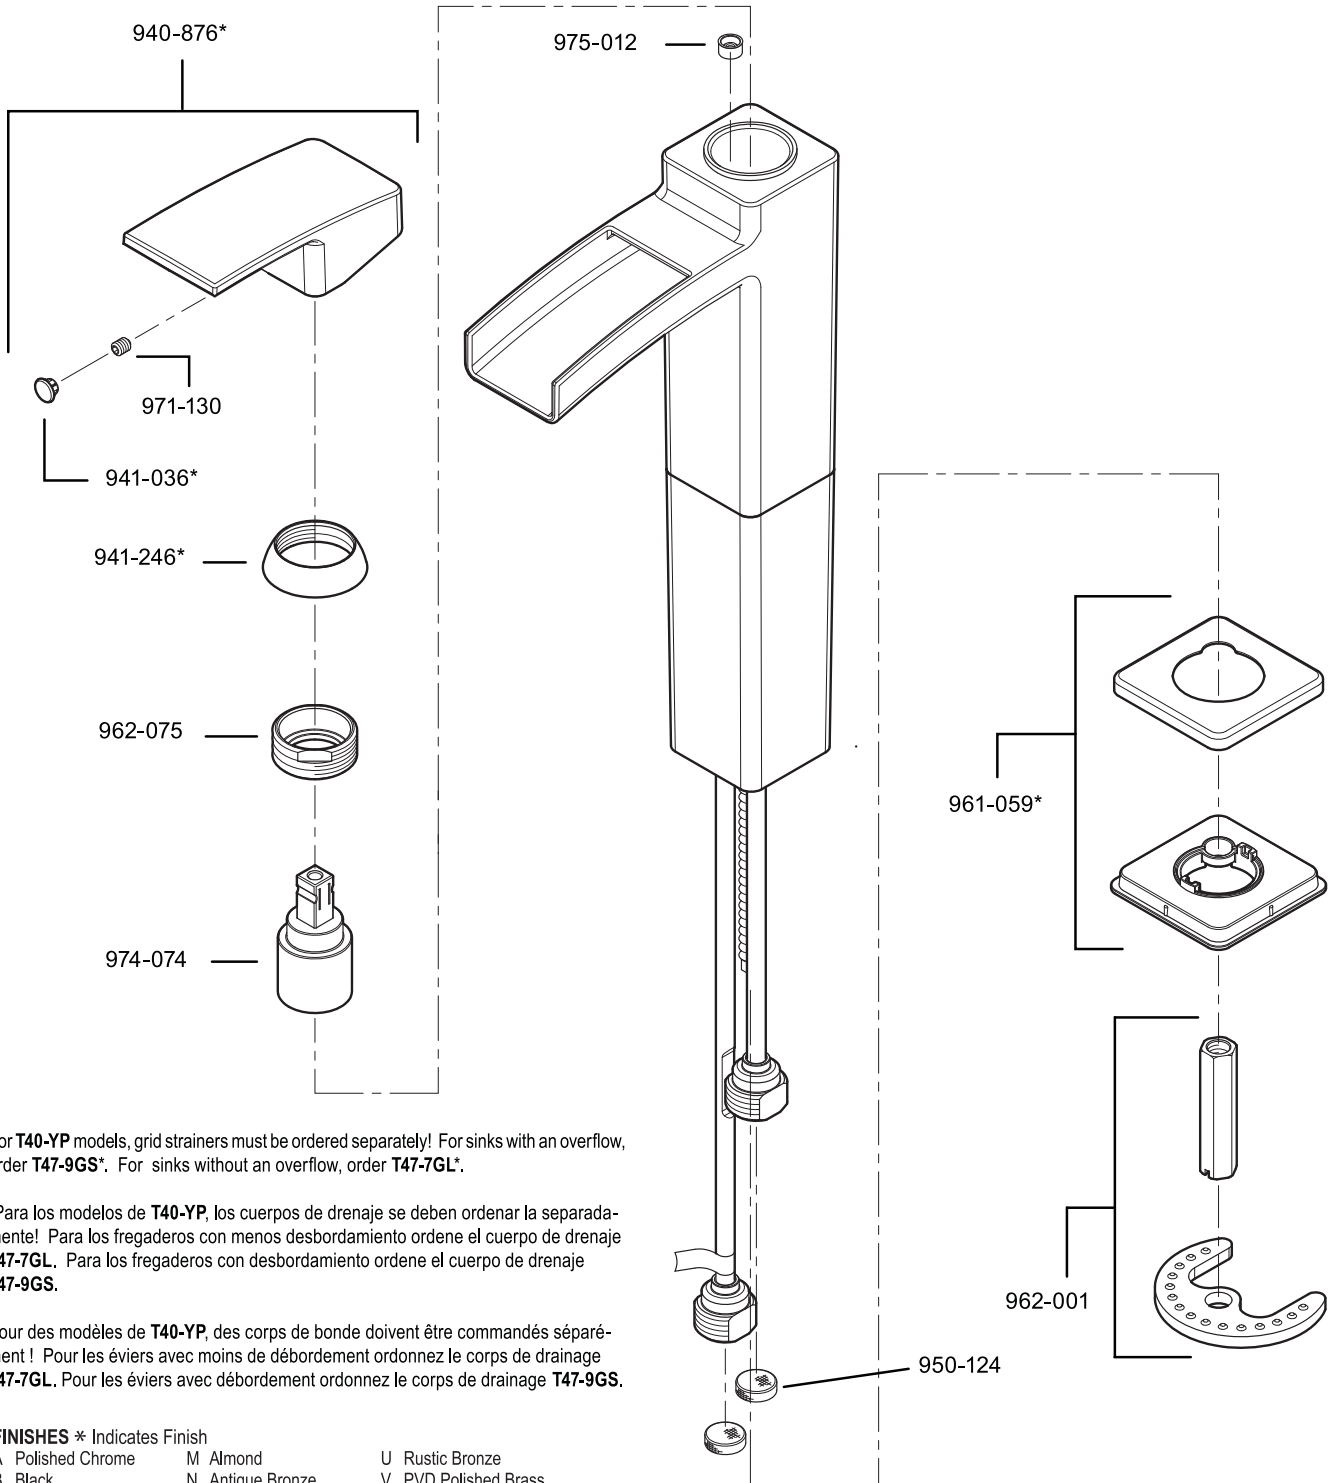

PARTS EXPLOSION

40 Series Kenzo™ Single Control Centerset Lavatory Faucet

For **T40-YP** models, grid strainers must be ordered separately! For sinks with an overflow, order **T47-9GS***. For sinks without an overflow, order **T47-7GL***.

¡Para los modelos de **T40-YP**, los cuerpos de drenaje se deben ordenar la separadamente! Para los fregaderos con menos desbordamiento ordene el cuerpo de drenaje **T47-7GL**. Para los fregaderos con desbordamiento ordene el cuerpo de drenaje **T47-9GS**.

Pour des modèles de **T40-YP**, des corps de bonde doivent être commandés séparément ! Pour les évier avec moins de débordement ordonnez le corps de drainage **T47-7GL**. Pour les évier avec débordement ordonnez le corps de drainage **T47-9GS**.

FINISHES * Indicates Finish

A Polished Chrome	M Almond	U Rustic Bronze
B Black	N Antique Bronze	V PVD Polished Brass
E Rustic Pewter	P Polished Brass	W White
D PVD Polished Nickel	Q Satin Brass	Y Tuscan Bronze
J PVD Brushed Nickel	R Copper	Z Oil-Rubbed Bronze
K Satin Nickel	S Stainless Steel	
L Satin Stainless	T Biscuit	

All finishes not available on all parts