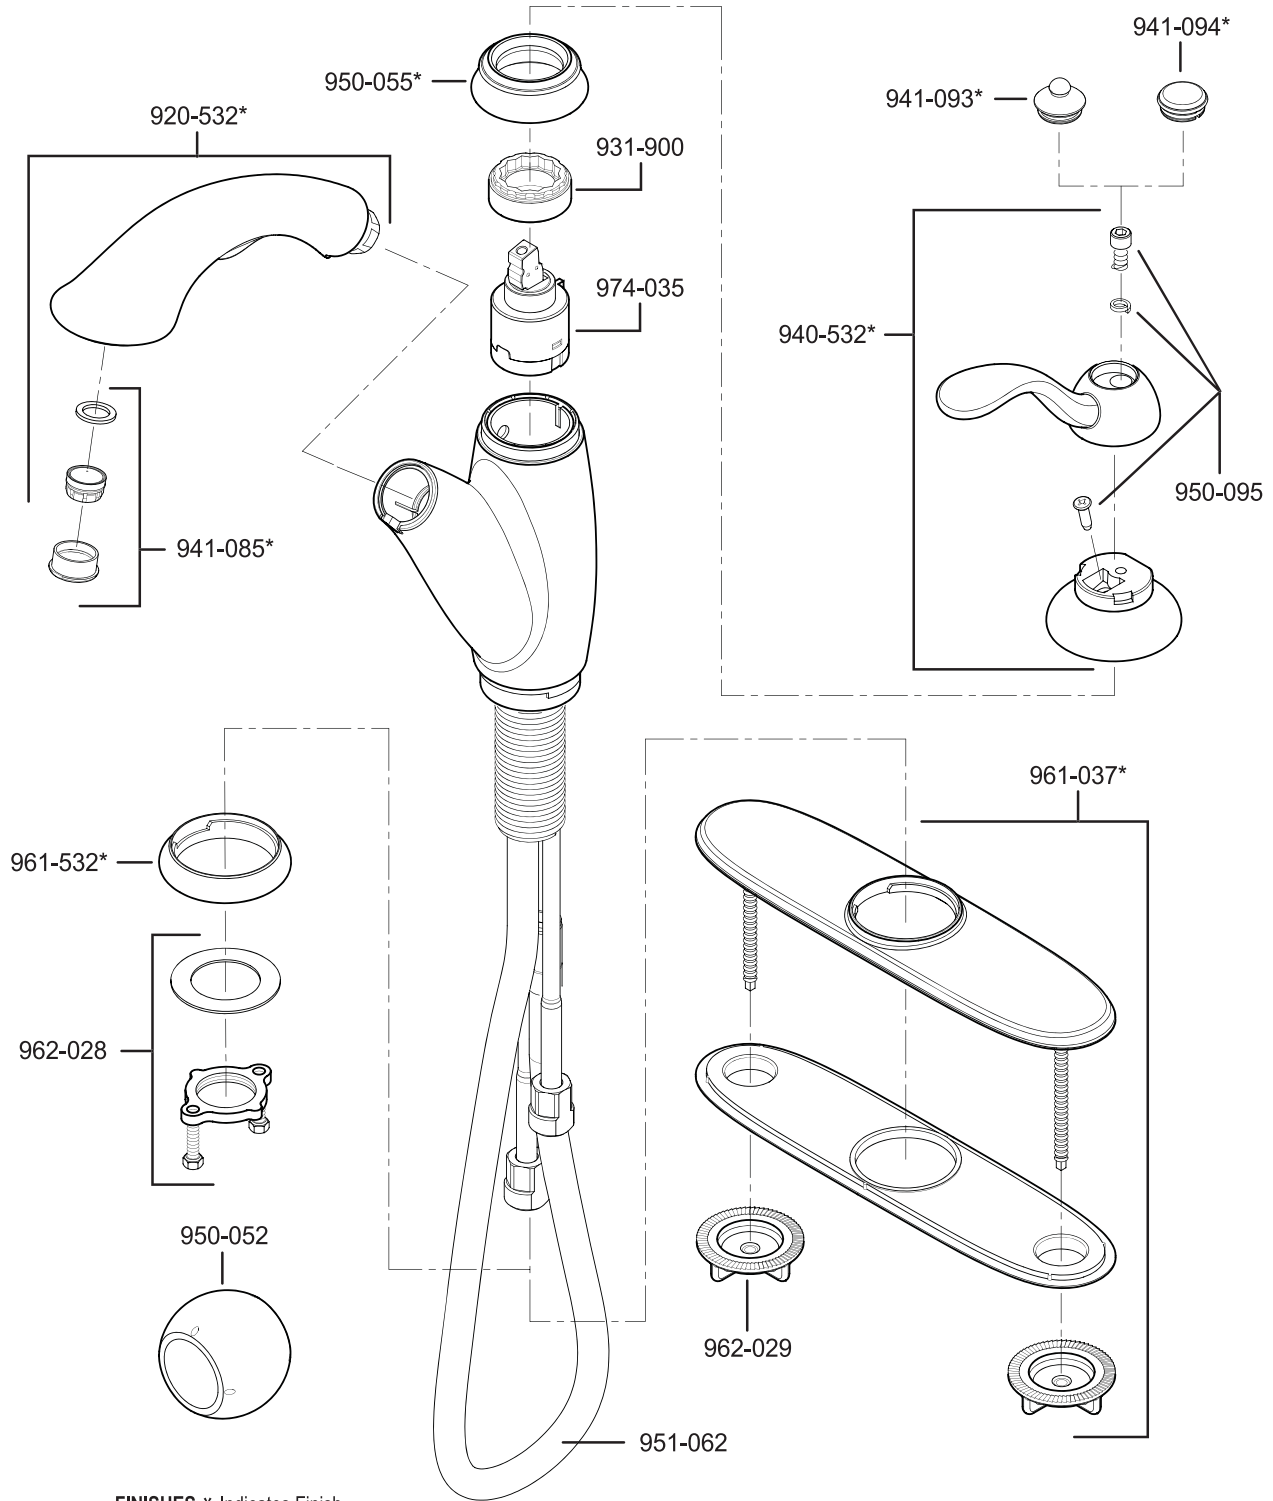

PARTS EXPLOSION

532 Series Marielle™ Collection Pull-Out Kitchen Faucet

FINISHES * Indicates Finish

A Polished Chrome	M Almond	U Rustic Bronze
B Black	N Antique Bronze	V PVD Polished Brass
E Rustic Pewter	P Polished Brass	W White
D PVD Polished Nickel	Q Satin Brass	Y Tuscan Bronze
J PVD Brushed Nickel	R Copper	Z Oil-Rubbed Bronze
K Satin Nickel	S Stainless Steel	
L Satin Stainless	T Biscuit	

All finishes not available on all parts

Pfister™