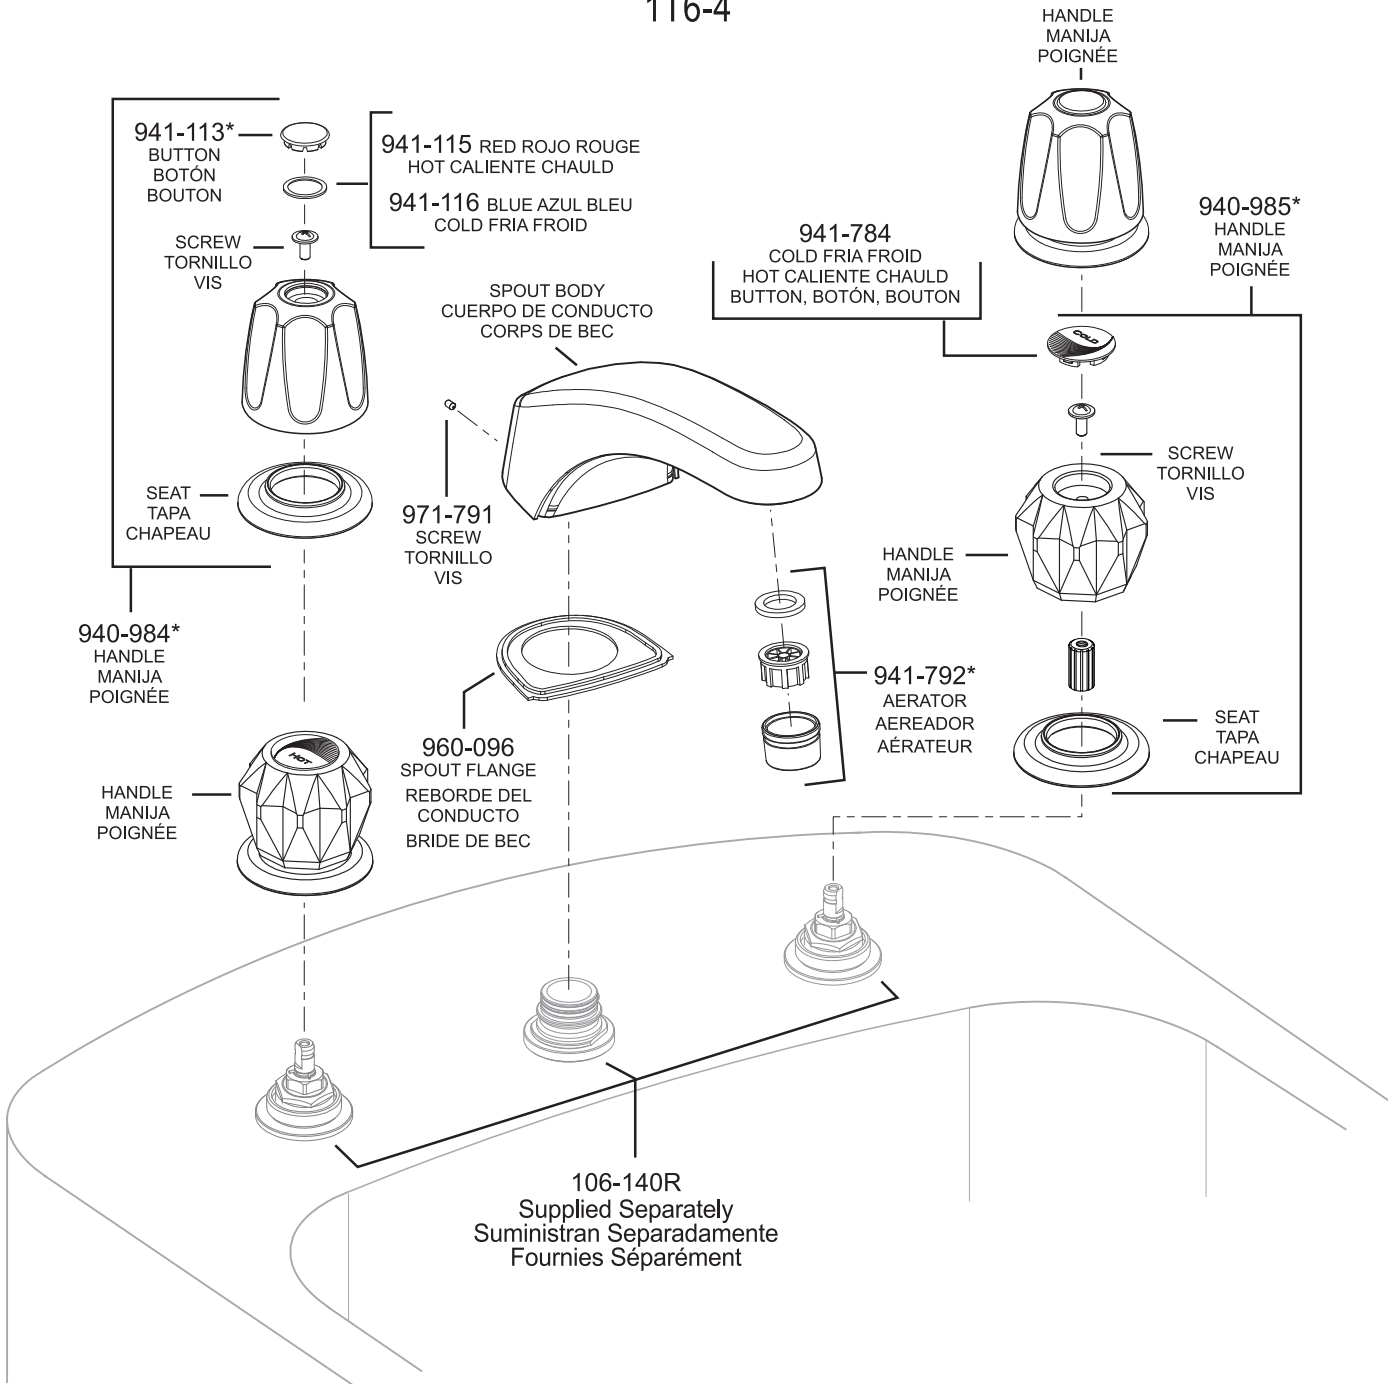

PARTS EXPLOSION

1T6-4

A	Polished Chrome	Cromo Pulido	Chrome Poli
K	Satin Nickel	Niquel Satinado	Nickel Satiné

Pfister