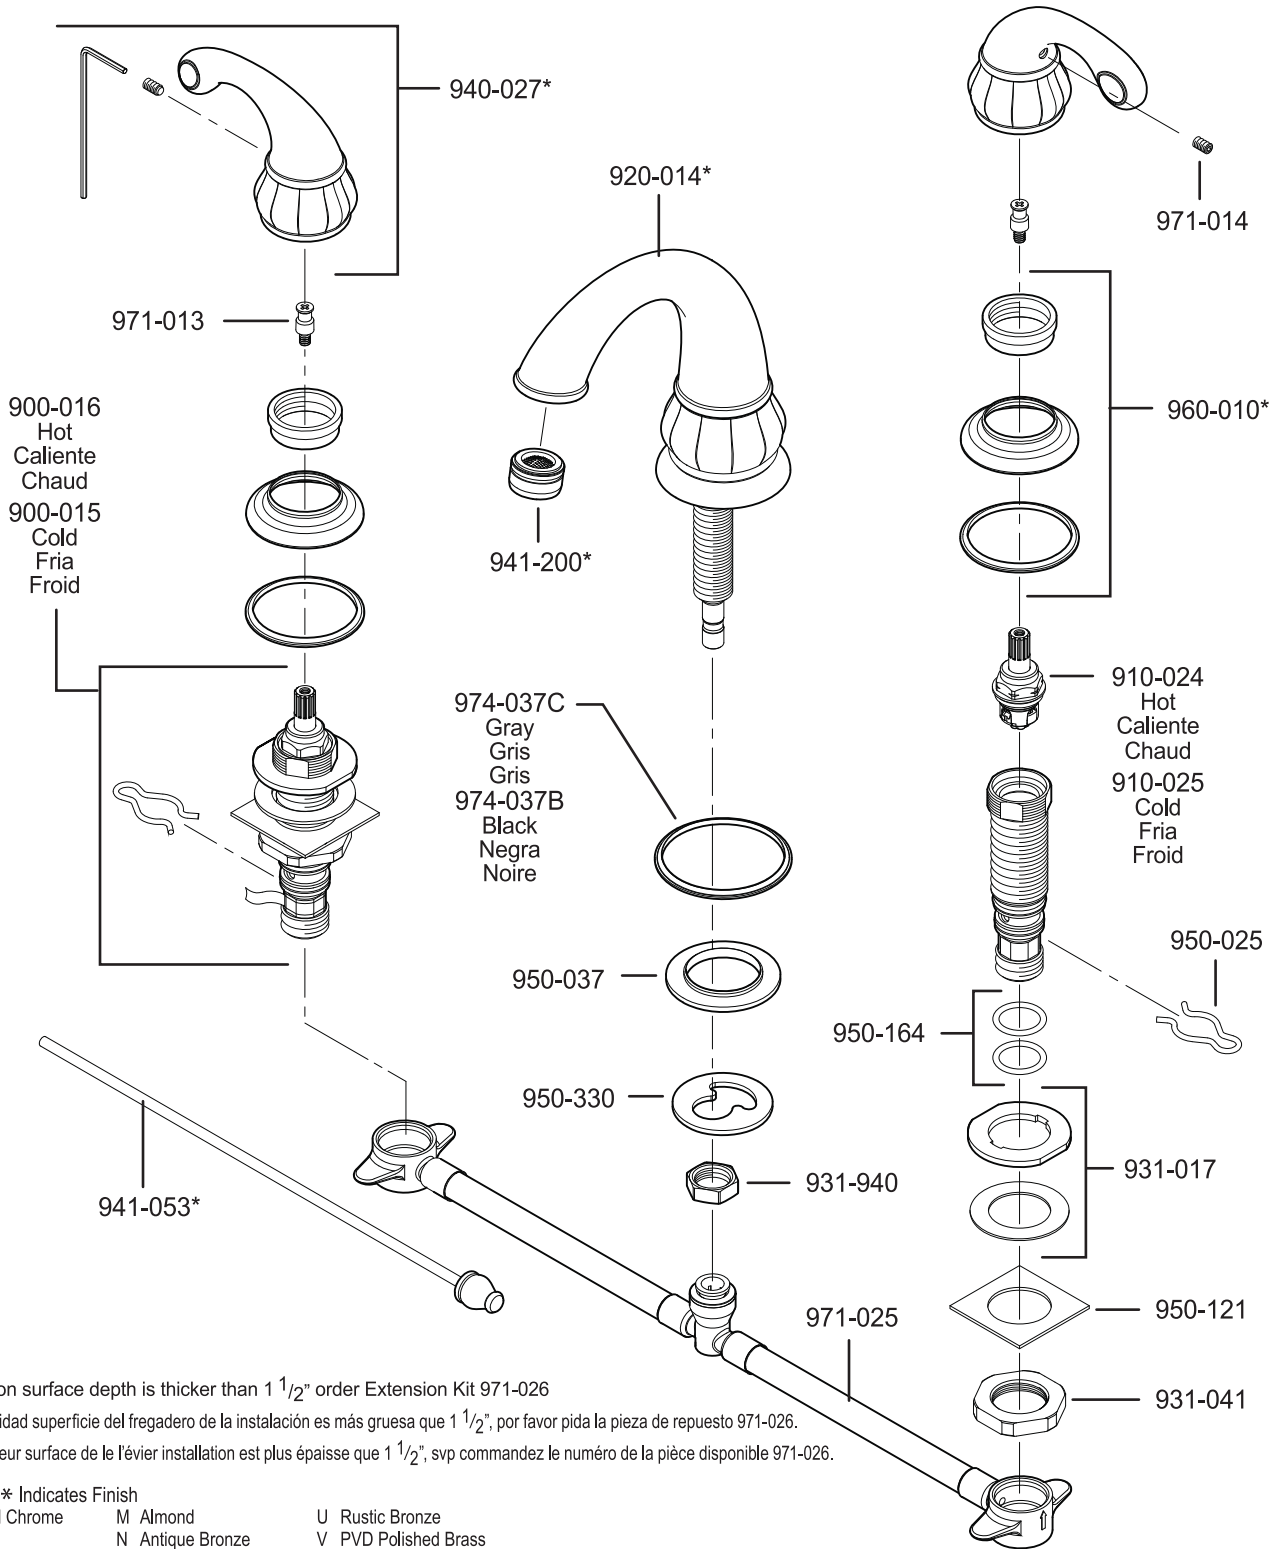

PARTS EXPLOSION

49 Series Treviso™ 8"-15" Widespread Lavatory Faucet

If installation surface depth is thicker than 1 1/2" order Extension Kit 971-026
Si la profundidad superficie del fregadero de la instalación es más gruesa que 1 1/2", por favor pida la pieza de repuesto 971-026.
Si la profondeur surface de le l'évier installation est plus épaisse que 1 1/2", svp commandez le numéro de la pièce disponible 971-026.

1. **FINISHES * Indicates Finish**

A Polished Chrome	M Almond	U Rustic Bronze
B Black	N Antique Bronze	V PVD Polished Brass
E Rustic Pewter	P Polished Brass	W White
D PVD Polished Nickel	Q Satin Brass	Y Tuscan Bronze
J PVD Brushed Nickel	R Copper	Z Oil-Rubbed Bronze
K Satin Nickel	S Stainless Steel	
L Satin Stainless	T Biscuit	

All finishes not available on all parts