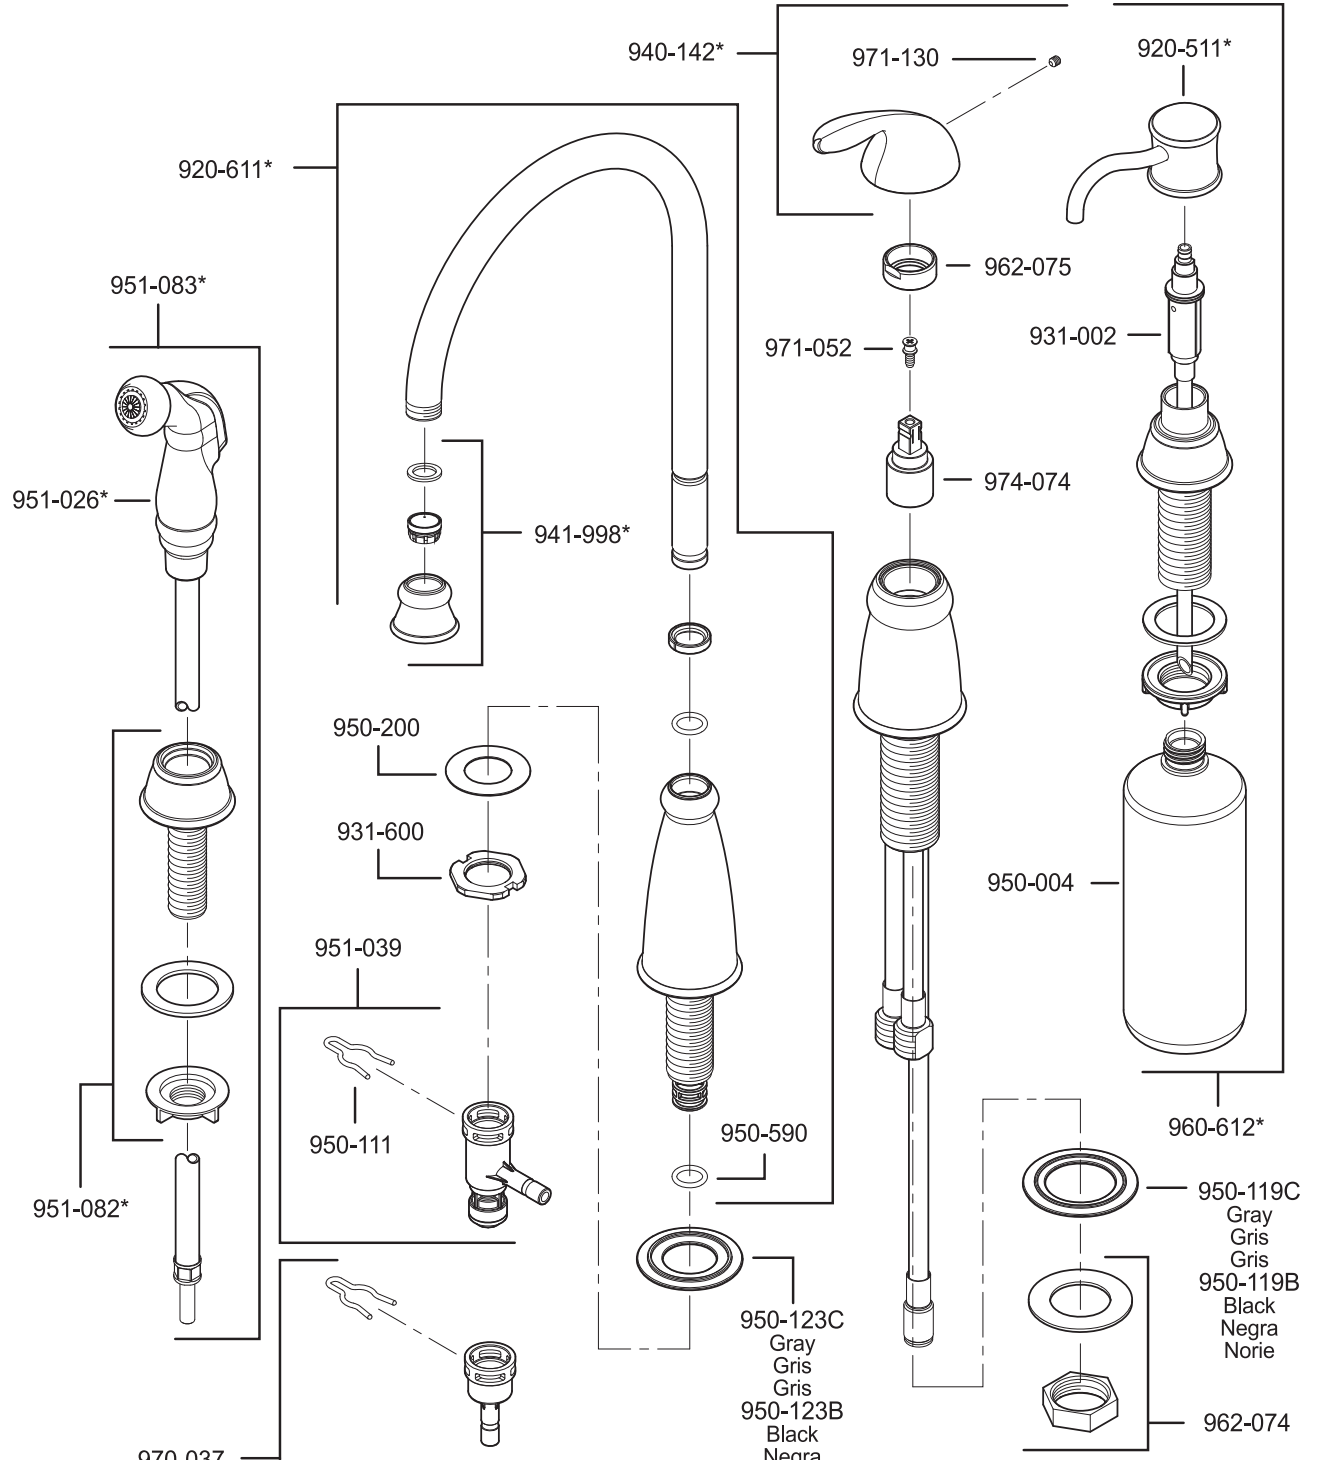

All finishes not available on all parts

PARTS EXPLOSION

26 Series Avalon™ Kitchen Faucet

970-037
 Order this part separately when installing without side spray.
 Ordene esta parte por separado al instalar sin el rociador lateral.
 Ordonnez cette partie séparément en installant sans ce qui est douchette latérale.