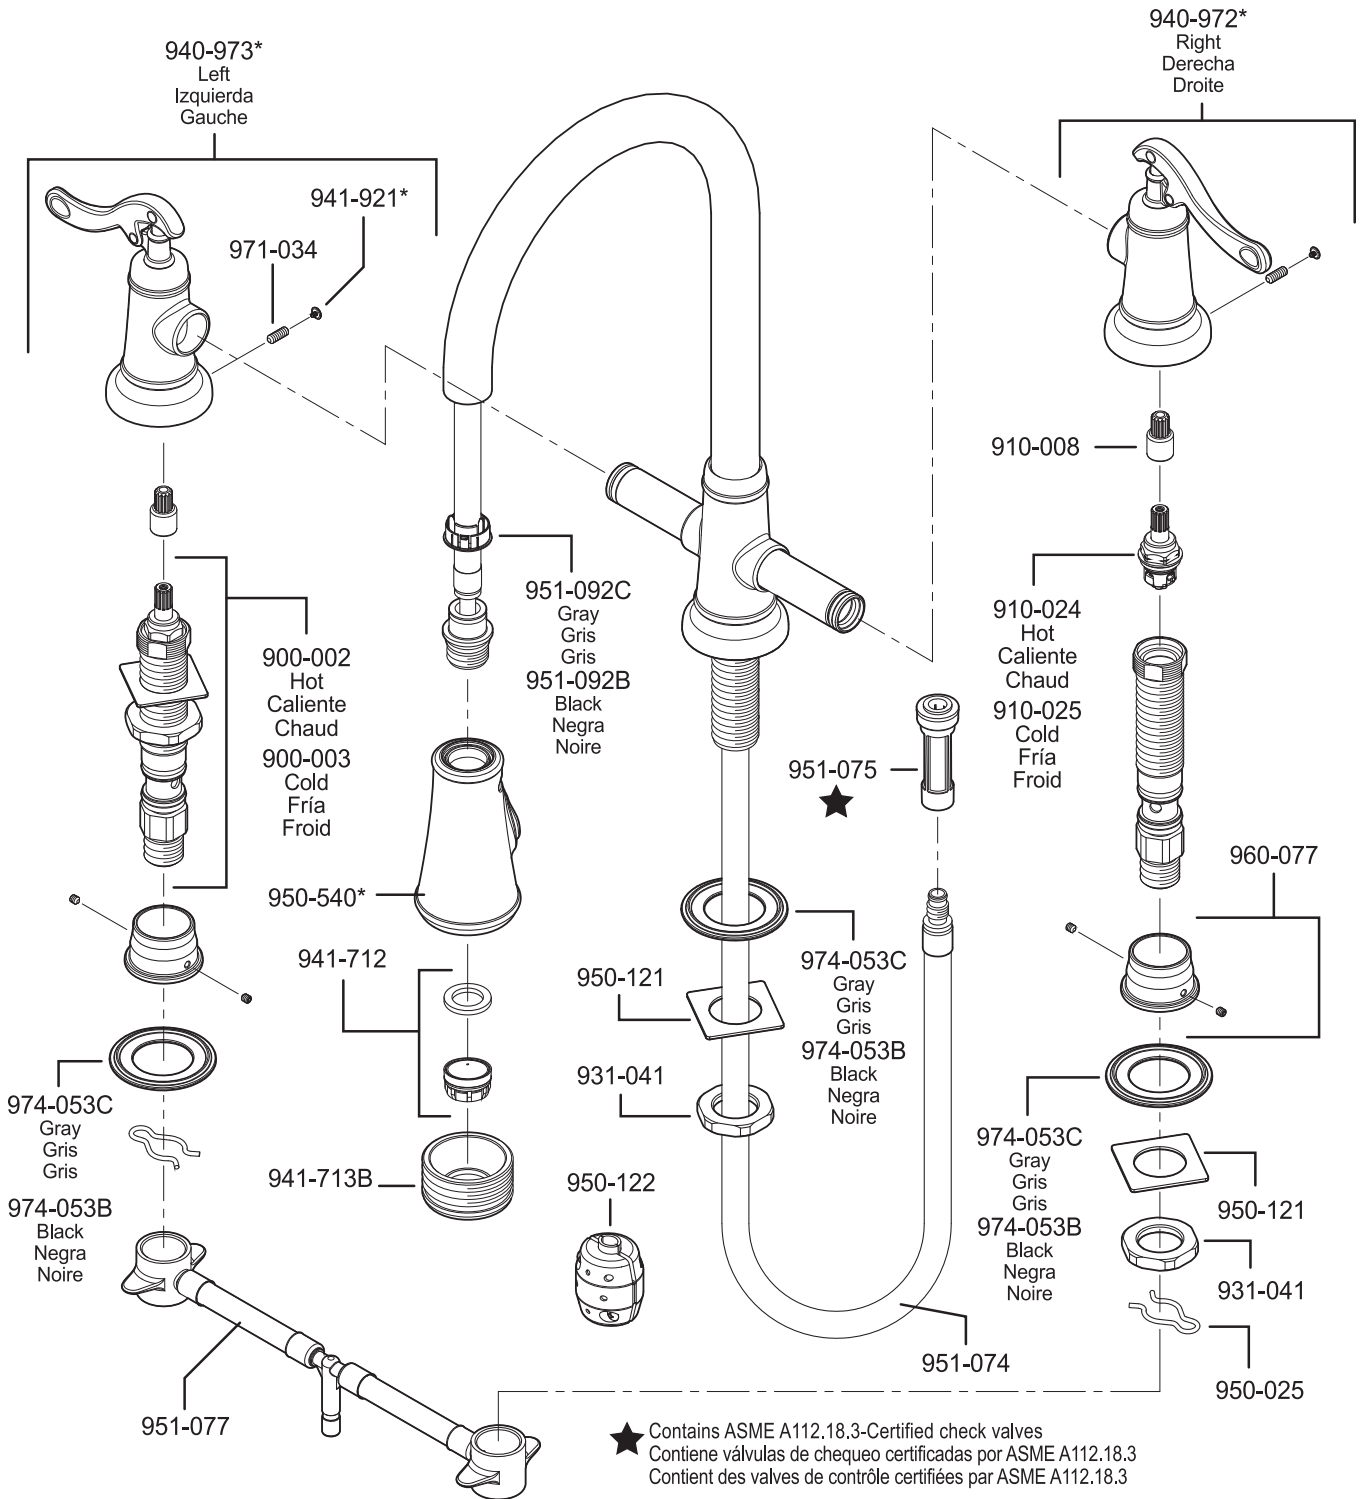

PARTS EXPLOSION

531 Series Ashfield™ Collection Pull-Out Bridge Kitchen Faucet

FINISHES * Indicates Finish

A Polished Chrome	M Almond	U Rustic Bronze
B Black	N Antique Bronze	V PVD Polished Brass
E Rustic Pewter	P Polished Brass	W White
D PVD Polished Nickel	Q Satin Brass	Y Tuscan Bronze
J PVD Brushed Nickel	R Copper	Z Oil-Rubbed Bronze
K Satin Nickel	S Stainless Steel	
L Satin Stainless	T Biscuit	

All finishes not available on all parts

Pfister™