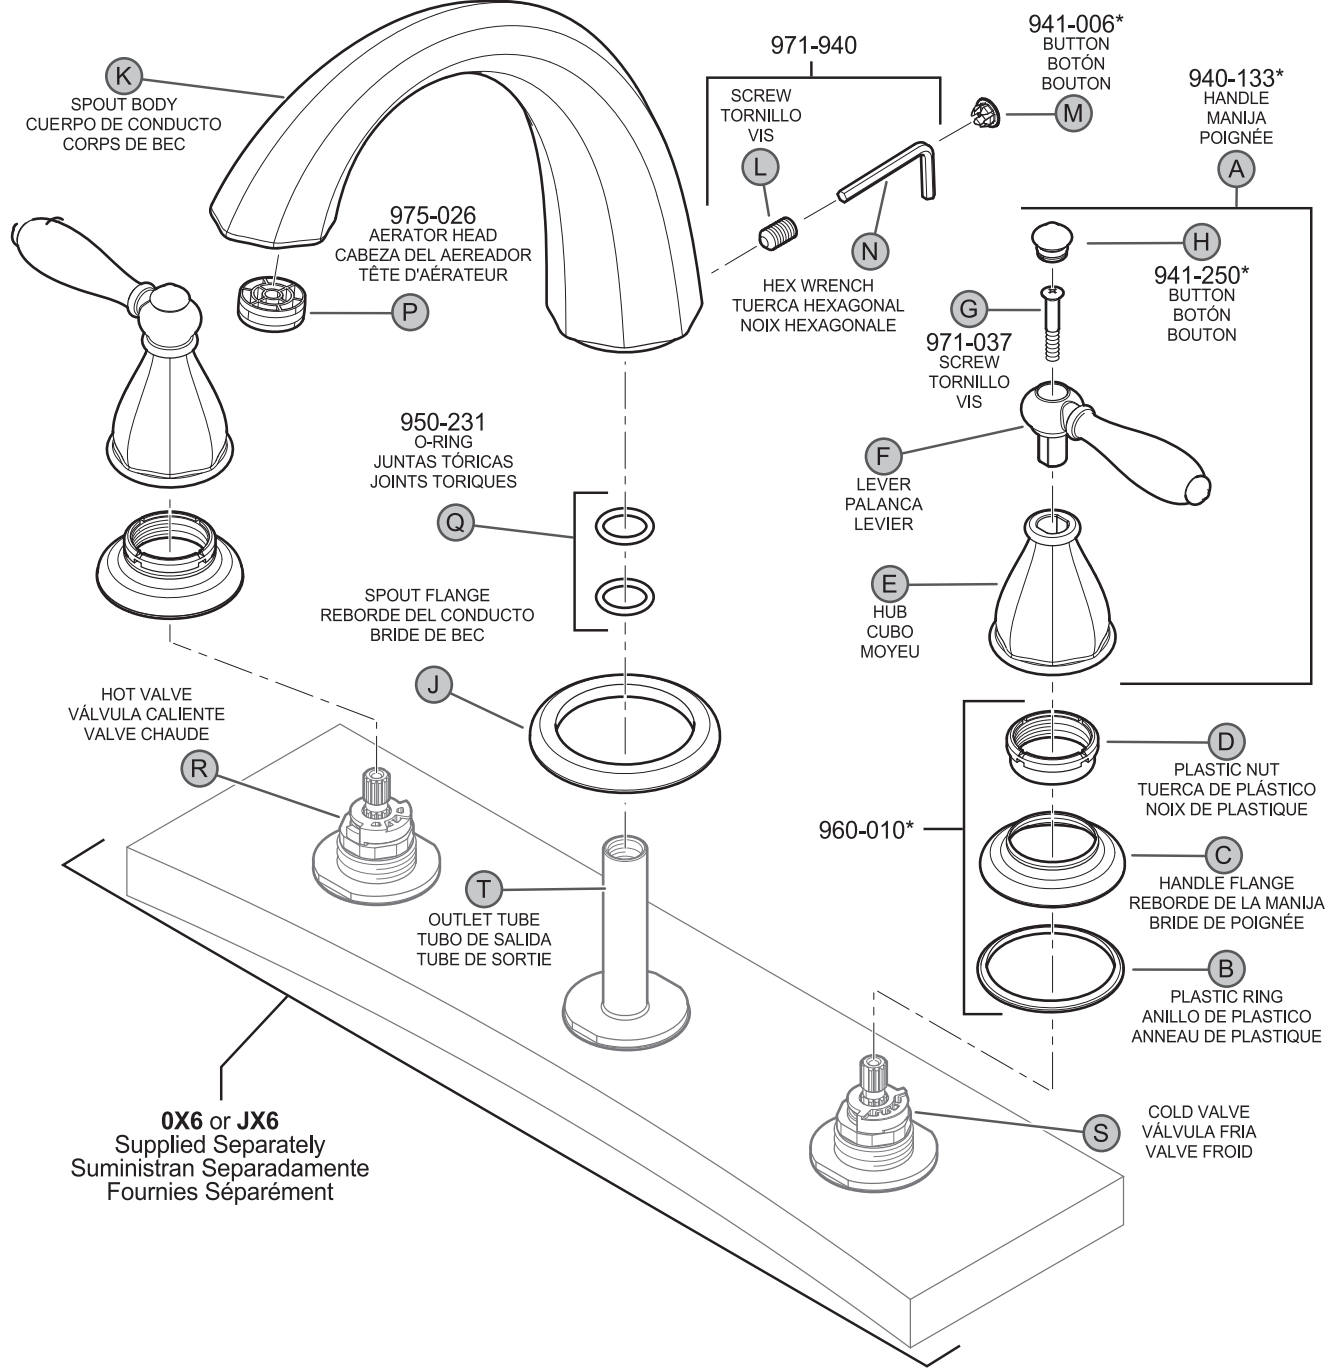

PARTS EXPLOSION

RT6-5RP

A	Polished Chrome	Cromo Pulido	Chrome Poli
J	PVD Brushed Nickel	PVD Niquel Cepillado	PVD Nickel Brosse
Y	Tuscan Bronze	Bronze Toscano	Bronze Le Toscan