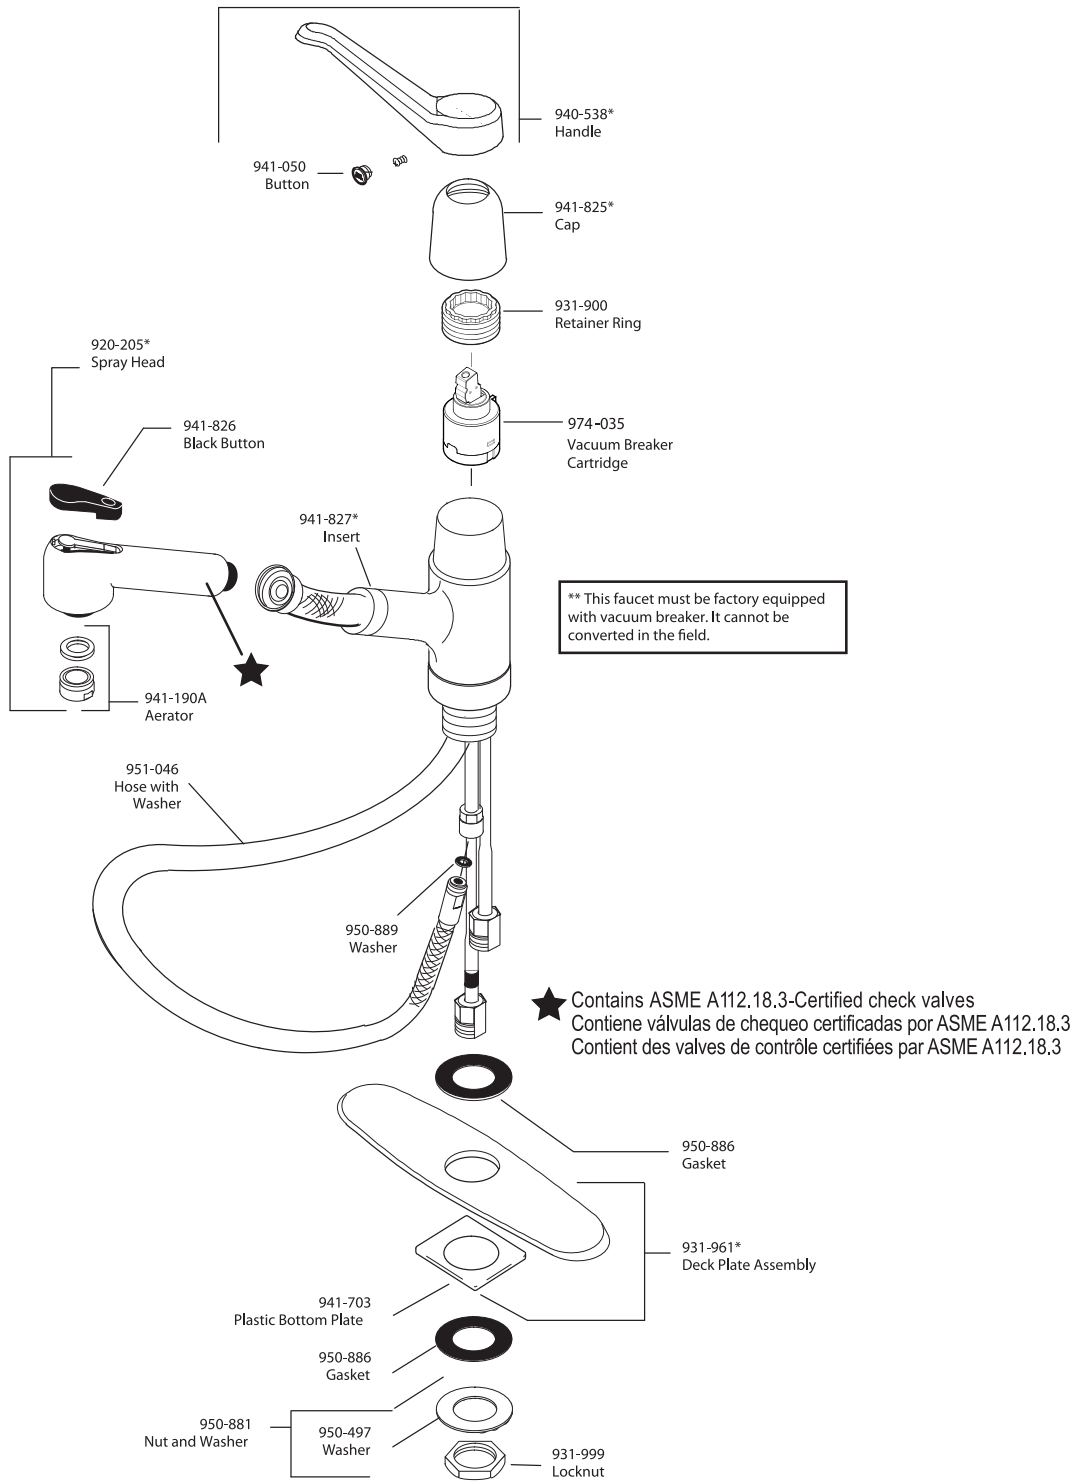

PARTS EXPLOSION

538 Series Pull-Out Kitchen Faucet

FINISHES * Indicates Finish

A Polished Chrome	M Almond	U Rustic Bronze
B Black	N Antique Bronze	V PVD Polished Brass
E Rustic Pewter	P Polished Brass	W White
D PVD Polished Nickel	Q Satin Brass	Y Tuscan Bronze
J PVD Brushed Nickel	R Copper	Z Oil-Rubbed Bronze
K Satin Nickel	S Stainless Steel	
L Satin Stainless	T Biscuit	

All finishes not available on all parts

Pfister™