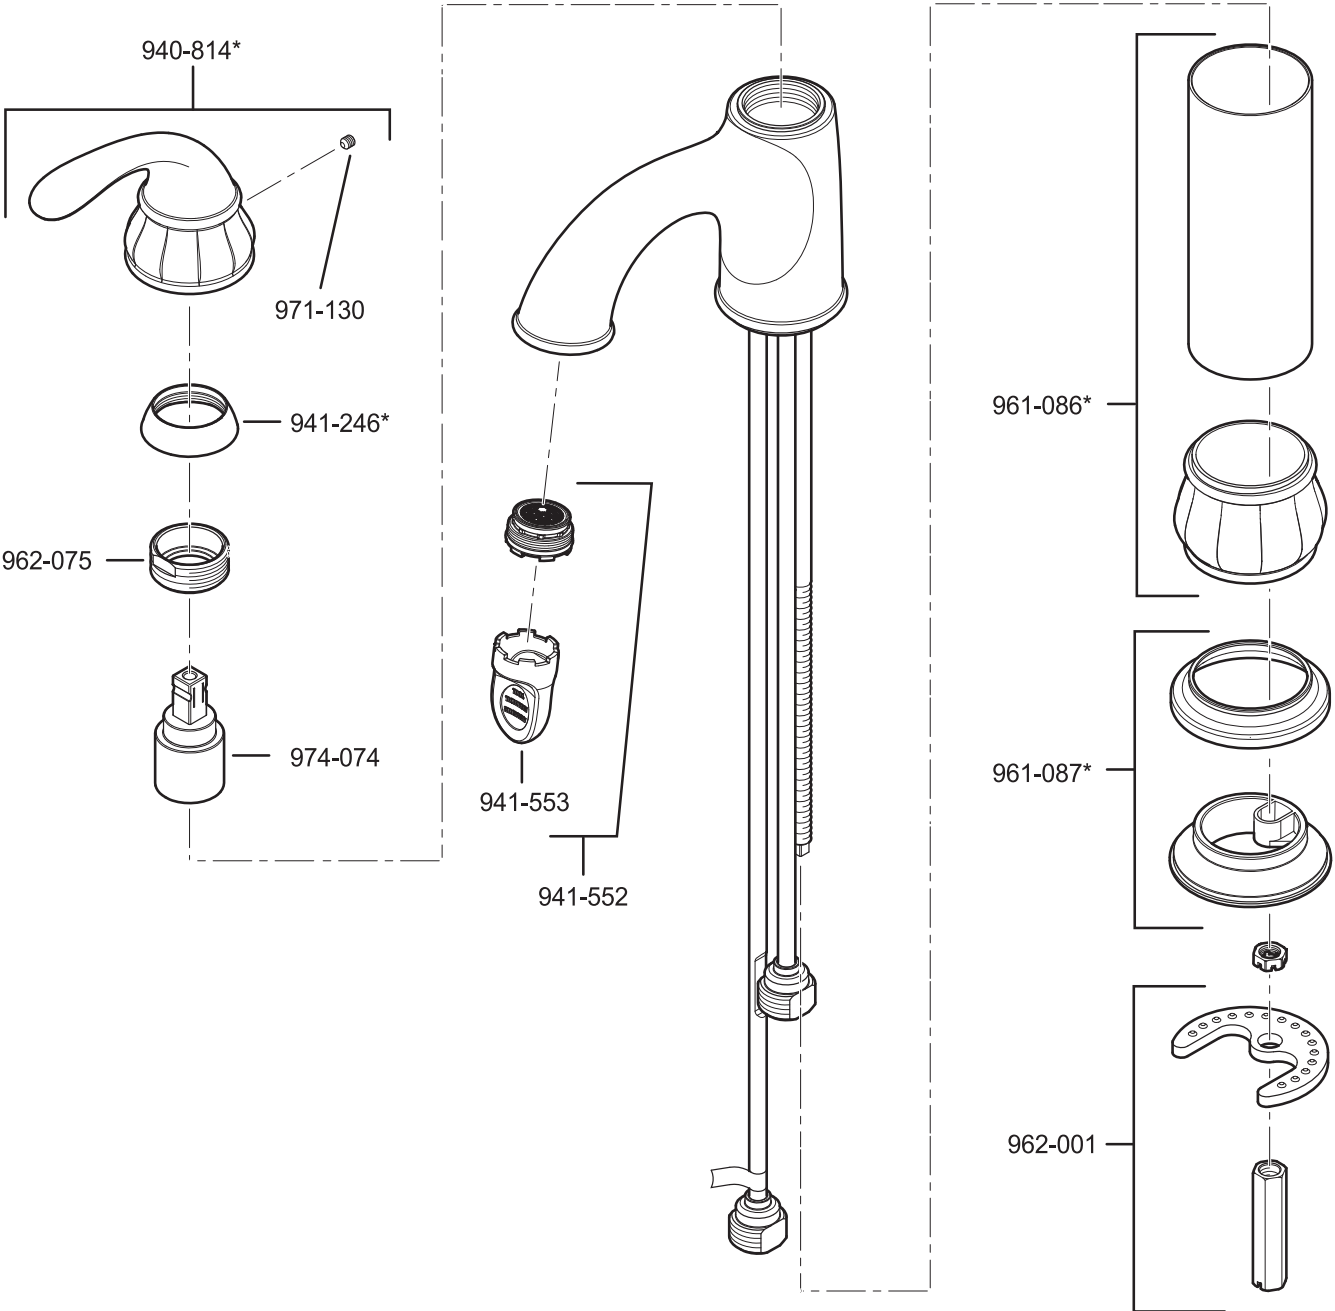

PARTS EXPLOSION

40-D

J	PVD Brushed Nickel	PVD Niquel Cepillado	PVD Nickel Brosse
Y	Tuscan Bronze	Bronco Toscano	Bronze Le Toscan