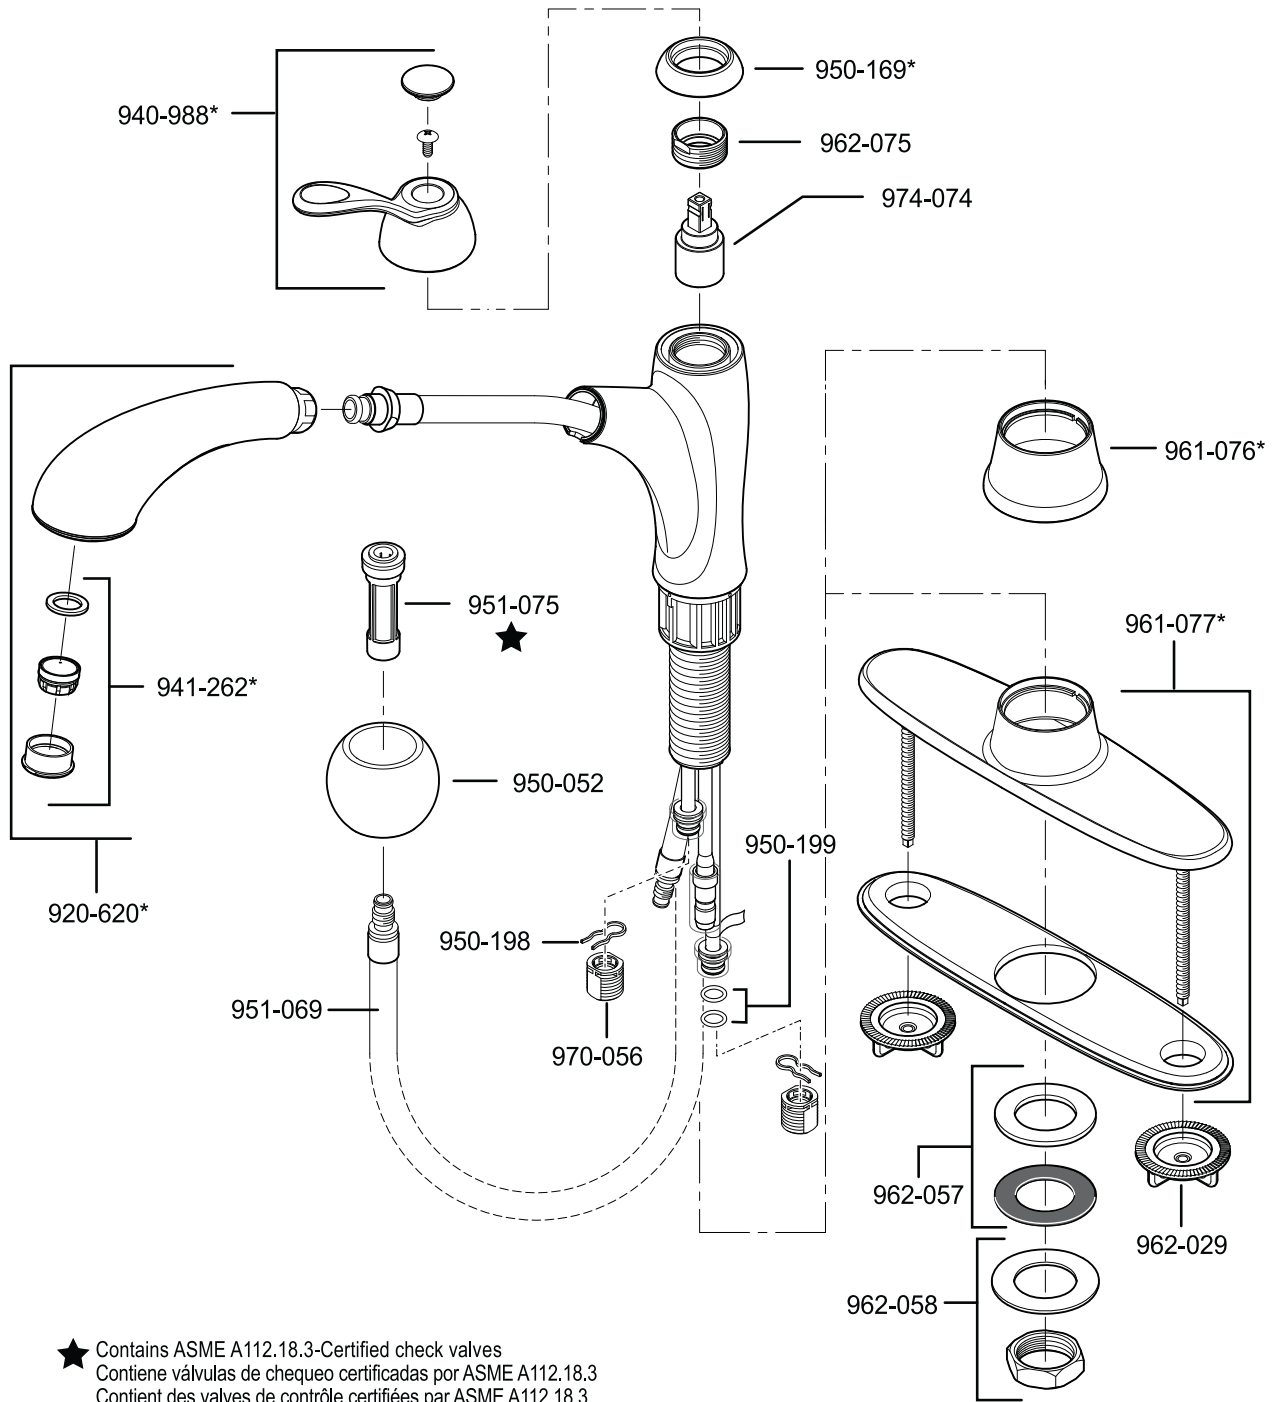

PARTS EXPLOSION

534-7CM

★ Contains ASME A112.18.3-Certified check valves
Contiene válvulas de chequeo certificadas por ASME A112.18.3
Contient des valves de contrôle certifiées par ASME A112.18.3

	English	Español	Français
*	Letter Designates Finish	La Letra Indica el Terminado	La Lettre Designe Le Fini
A	Polished Chrome	Cromo Pulido	Chrome Poli
S	Stainless Steel	Acero Inoxidable	Acier Inoxydable