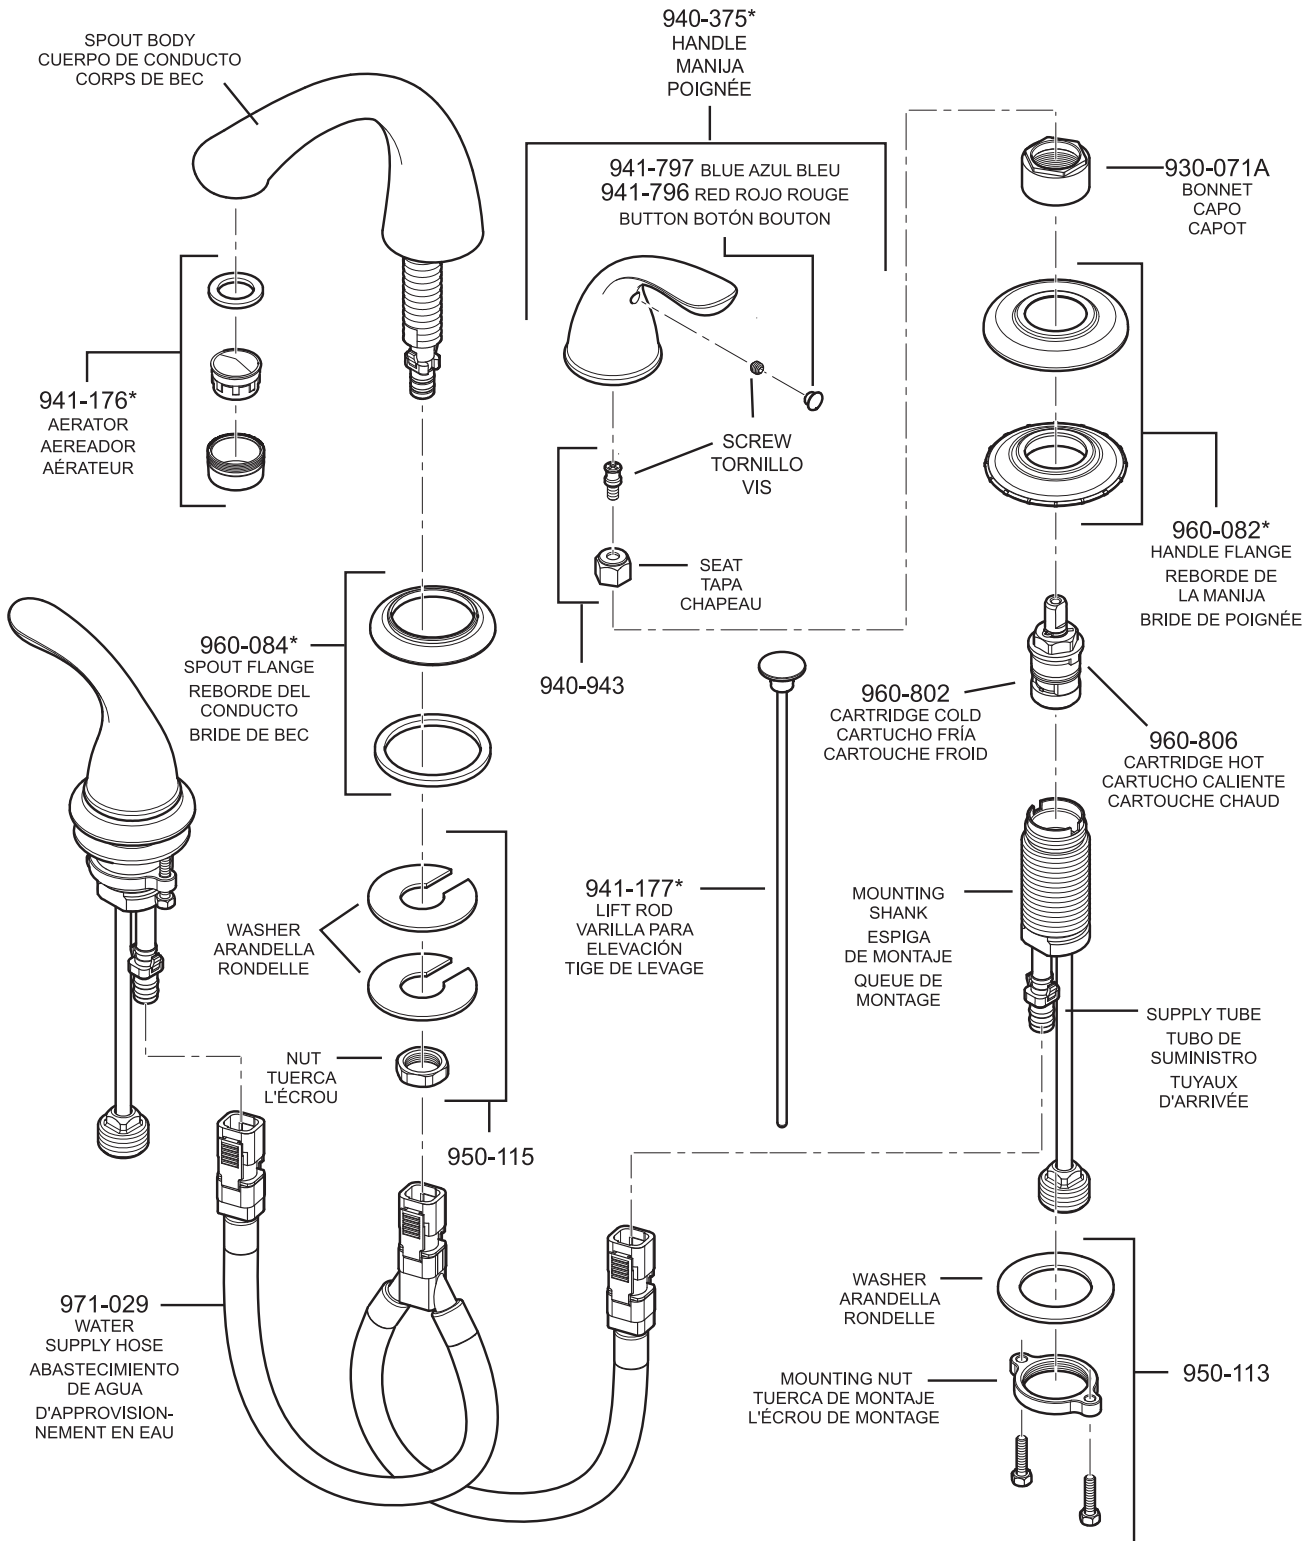

PARTS EXPLOSION

149 Pfister Series™ 2 Handle, Widespread Lavatory Faucet

FINISHES * Indicates Finish

A Polished Chrome	L Satin Stainless	T Biscuit
B Black	M Almond	U Rustic Bronze
D PVD Polished Nickel	N Antique Bronze	V PVD Polished Brass
E Rustic Pewter	P Polished Brass	W White
J PVD Brushed Nickel	Q Satin Brass	Y Tuscan Bronze
G Velvet Aged Bronze	R Copper	Z Oil-Rubbed Bronze
K Satin Nickel	S Stainless Steel	

All finishes not available on all parts

Pfister™