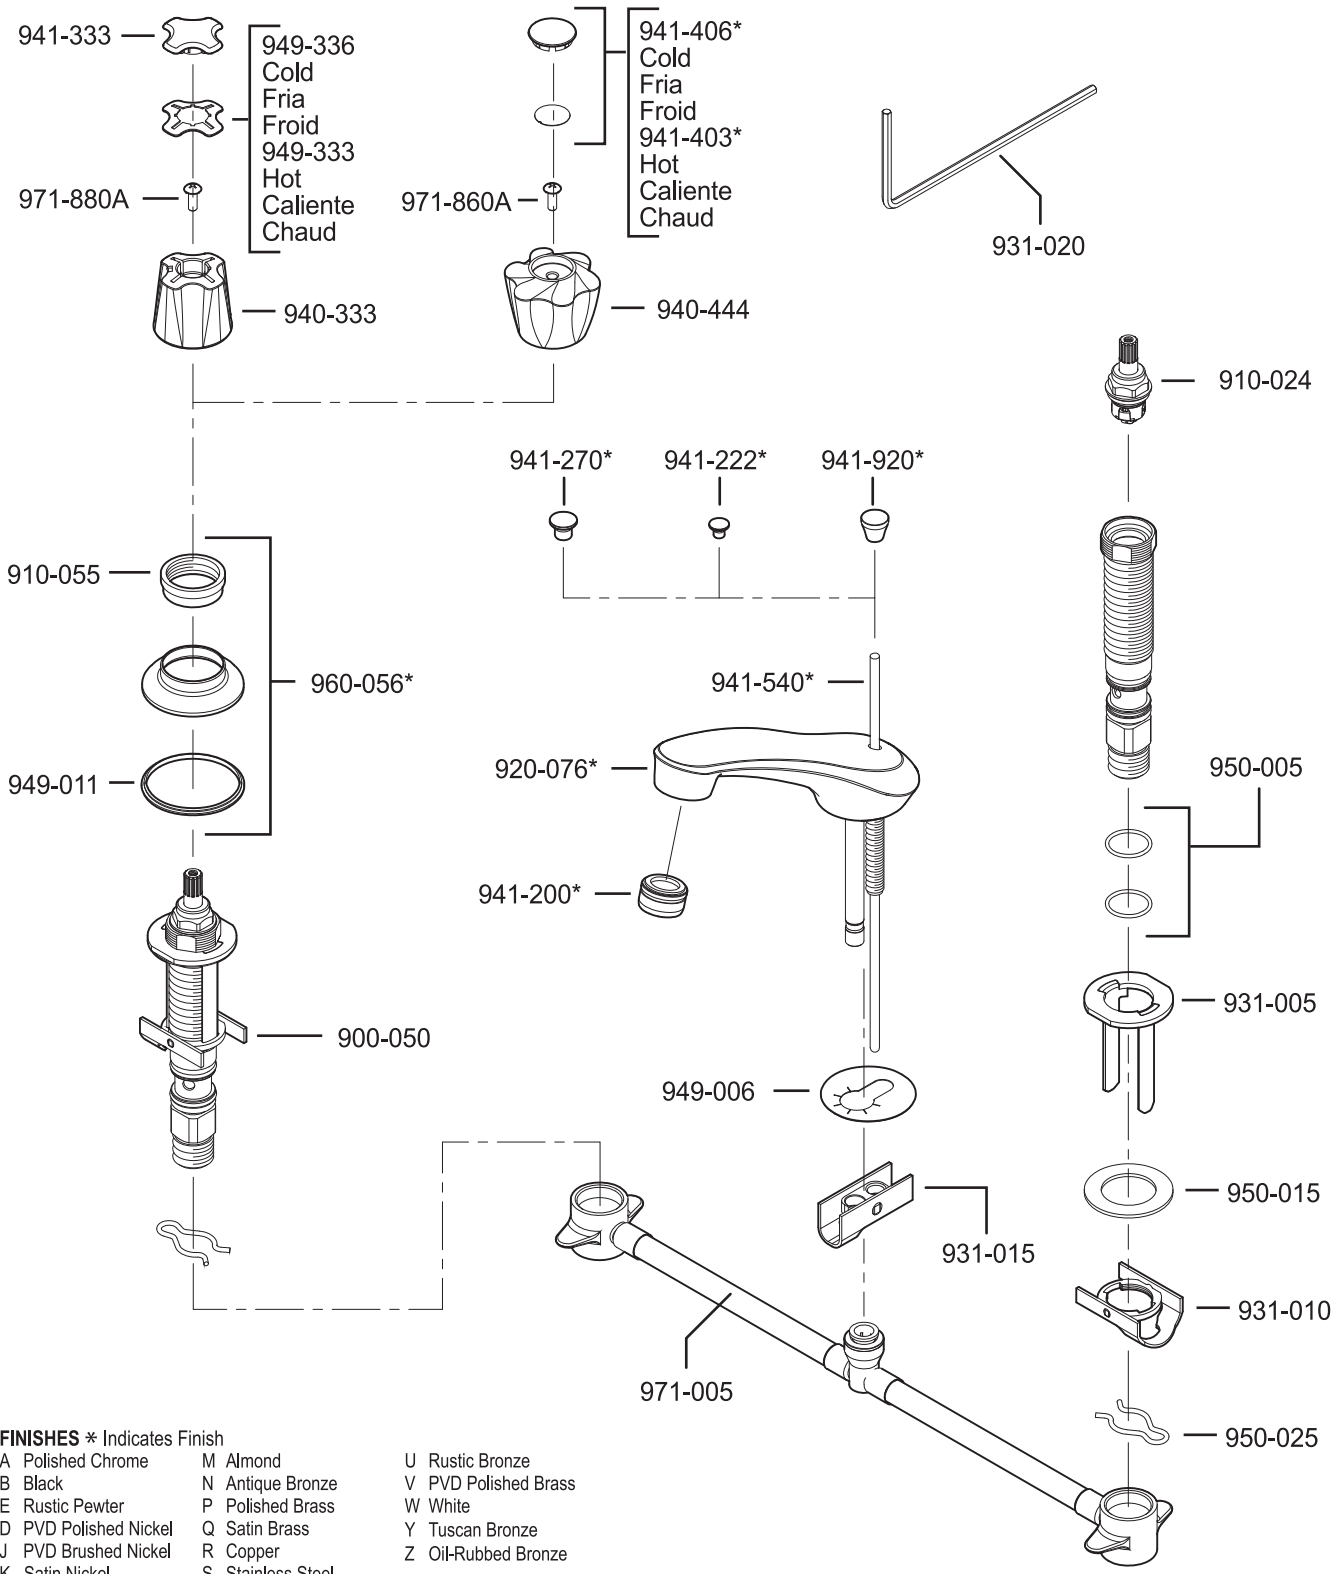

PARTS EXPLOSION

H49 Series Bedford® Collection 8"-15" Widespread Lavatory Faucet

1. **FINISHES * Indicates Finish**

A Polished Chrome	M Almond	U Rustic Bronze
B Black	N Antique Bronze	V PVD Polished Brass
E Rustic Pewter	P Polished Brass	W White
D PVD Polished Nickel	Q Satin Brass	Y Tuscan Bronze
J PVD Brushed Nickel	R Copper	Z Oil-Rubbed Bronze
K Satin Nickel	S Stainless Steel	
L Satin Stainless	T Biscuit	

All finishes not available on all parts