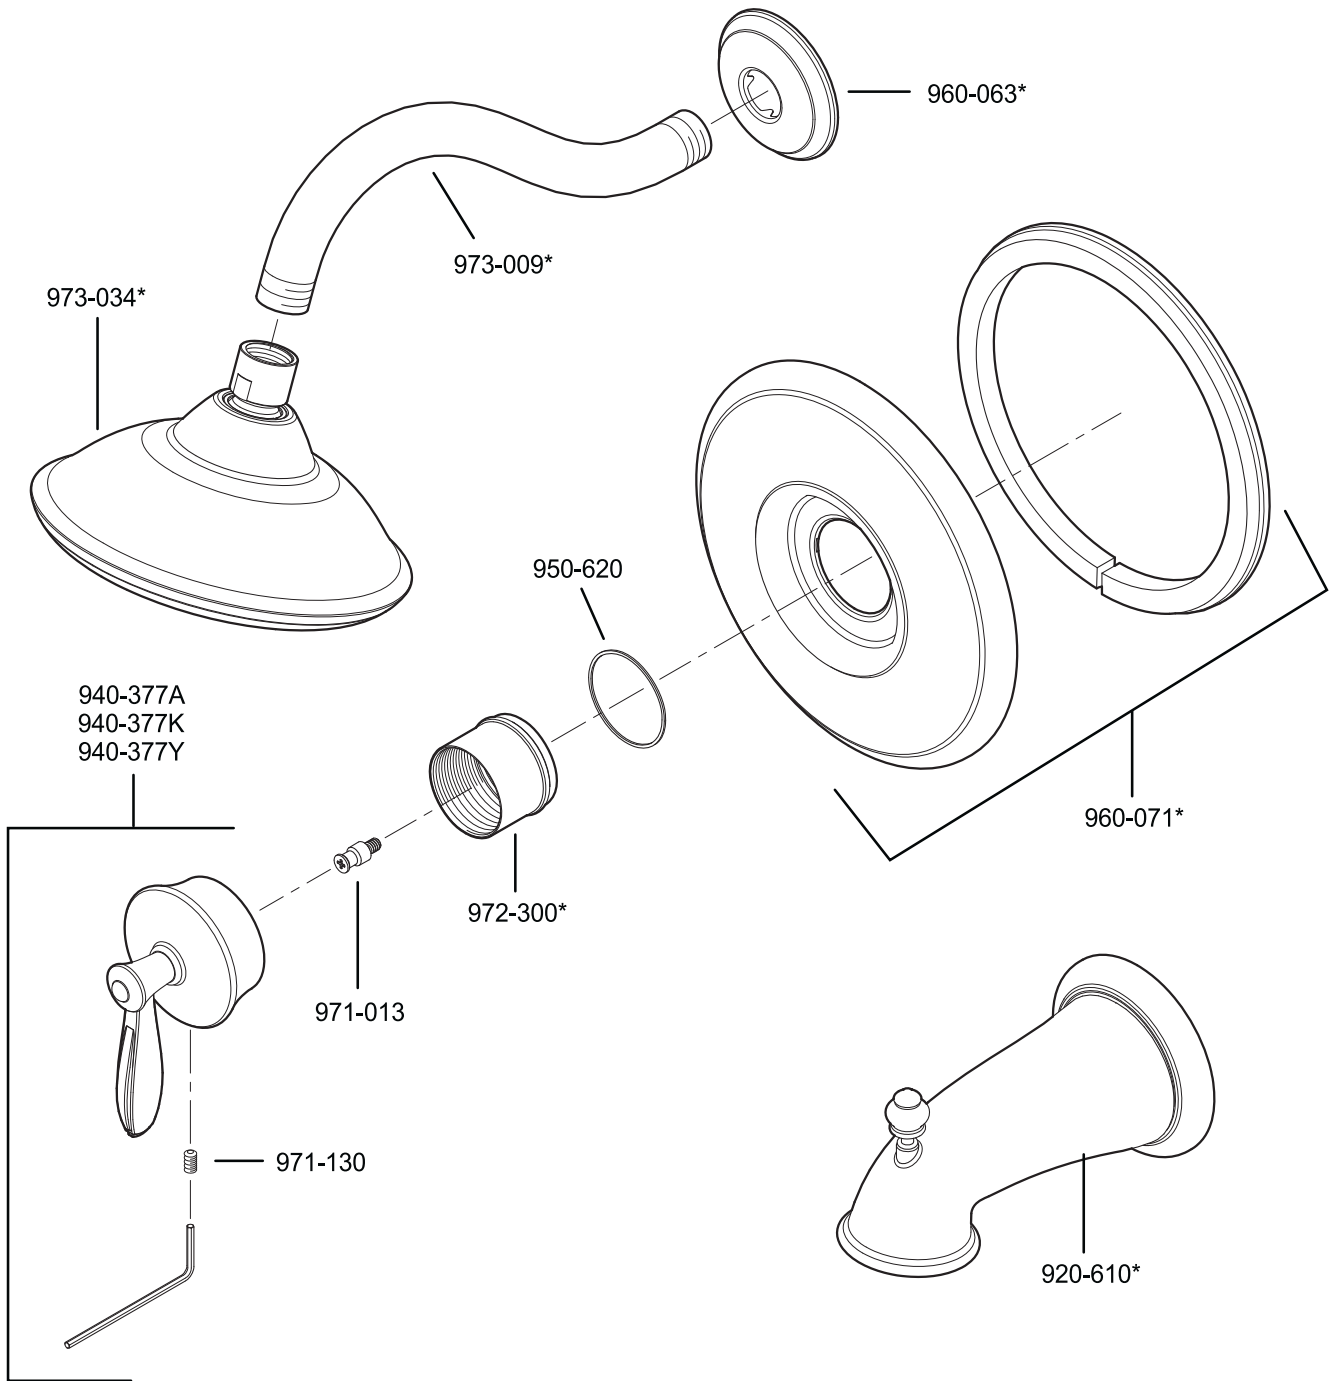

PARTS EXPLOSION

R89-XLN

	English	Español	Français
*	Letter Designates Finish	La Letra Indica el Terminado	La Lettre Designe Le Fini
A	Polished Chrome	Cromo Pulido	Chrome Poli
J	PVD Brushed Nickel	PVD Niquel Cepillado	PVD Nickel Brosse
Y	Tuscan Bronze	Bronze Toscano	Bronze Le Toscan

Pfister™