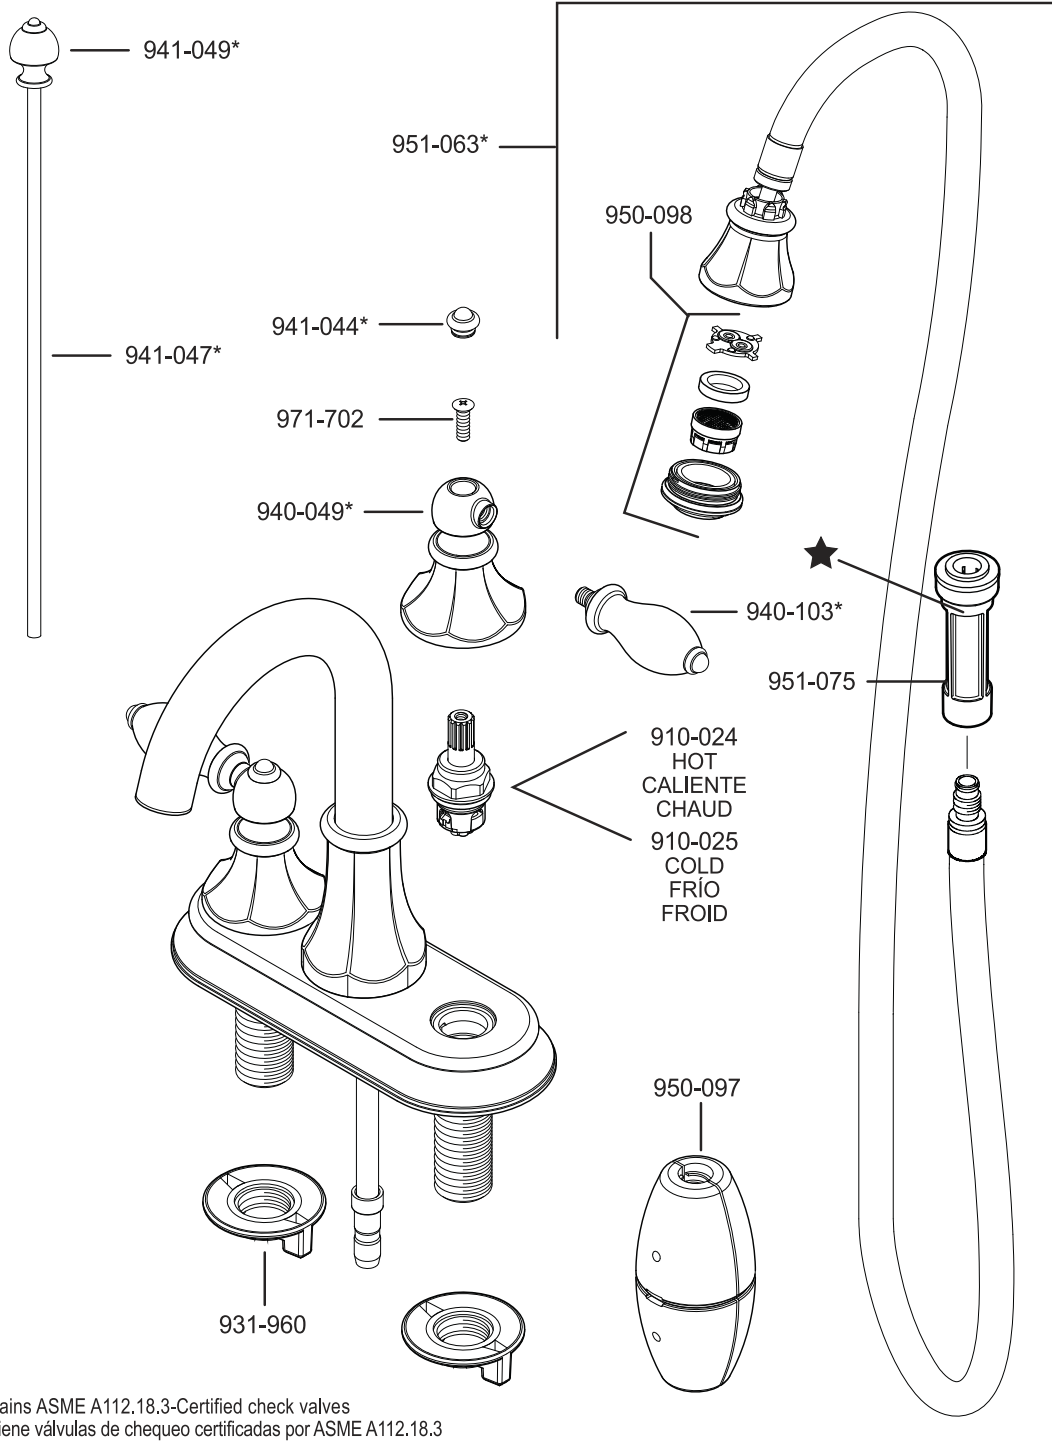

All finishes not available on all parts

Pfister™

PARTS EXPLOSION

548 Series Catalina™ Collection 4" Centerset Pull-Out Lavatory Faucet

★ Contains ASME A112.18.3-Certified check valves
 Contiene válvulas de chequeo certificadas por ASME A112.18.3
 Contient des valves de contrôle certifiées par ASME A112.18.3