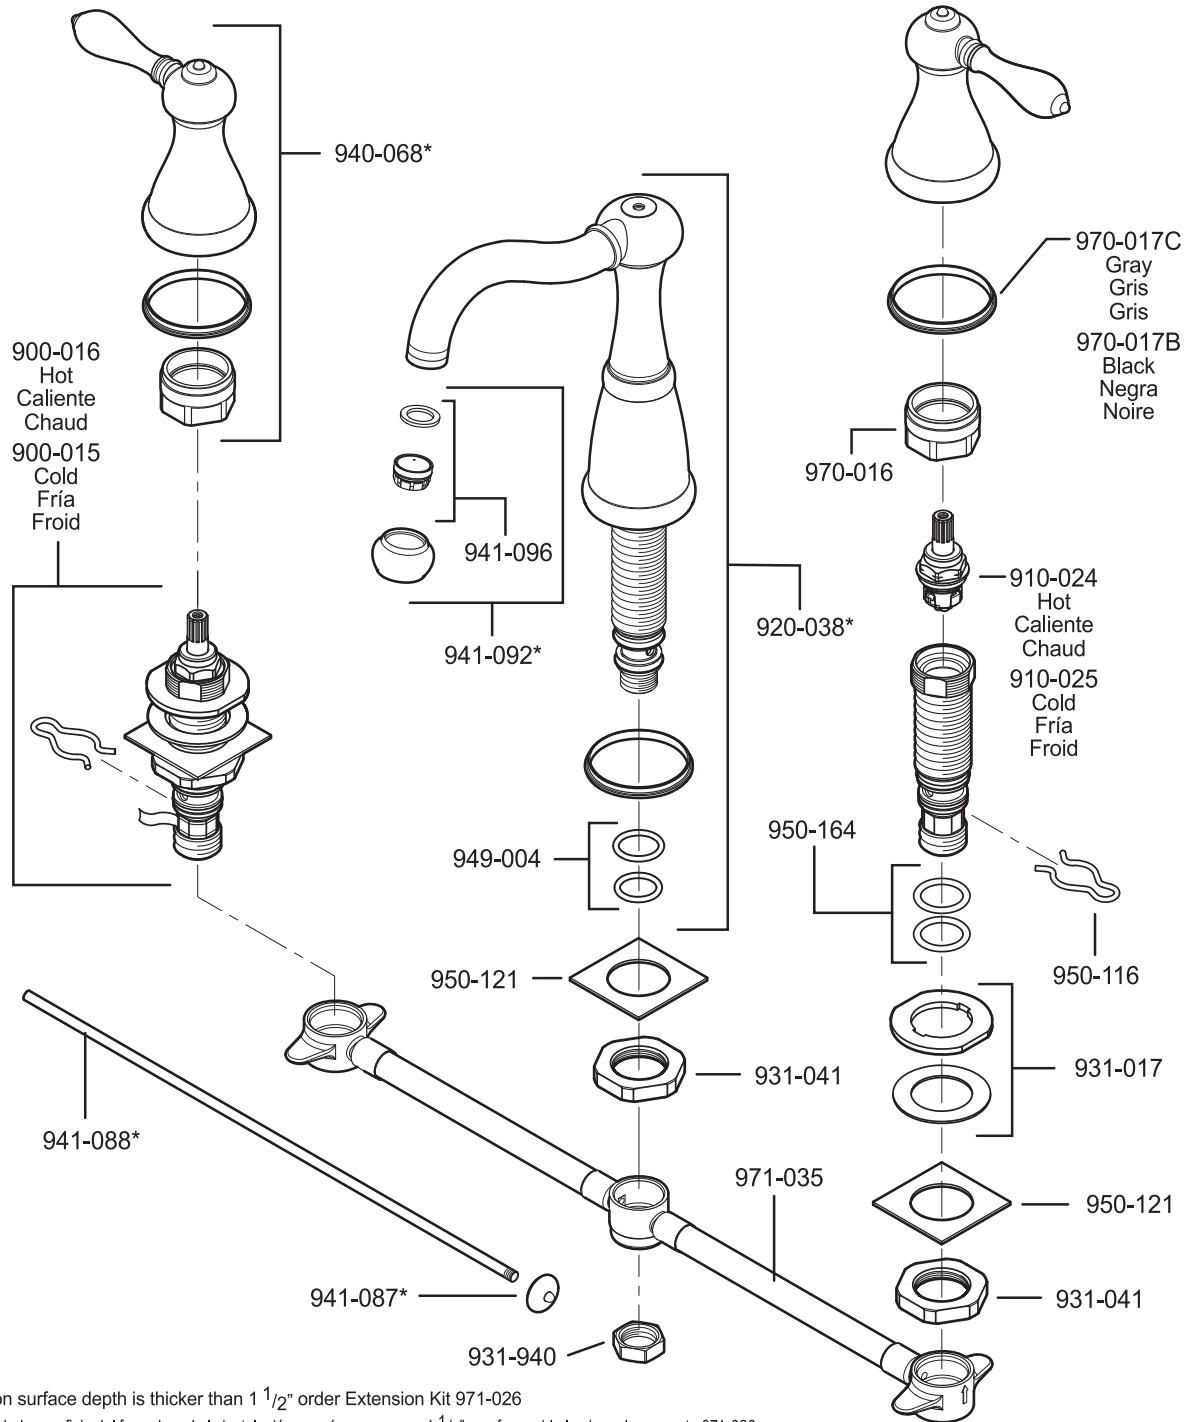

PARTS EXPLOSION

49 Series Marielle™ 8"-15" Widespread Lavatory Faucet

If installation surface depth is thicker than 1 1/2" order Extension Kit 971-026
Si la profundidad superficie del fregadero de la instalación es más gruesa que 1 1/2", por favor pida la pieza de repuesto 971-026.
Si la profondeur surface de le l'évier installation est plus épaisse que 1 1/2", svp commandez le numéro de la pièce disponible 971-026.

1. **FINISHES** * Indicates Finish

A Polished Chrome	M Almond	U Rustic Bronze
B Black	N Antique Bronze	V PVD Polished Brass
E Rustic Pewter	P Polished Brass	W White
D PVD Polished Nickel	Q Satin Brass	Y Tuscan Bronze
J PVD Brushed Nickel	R Copper	Z Oil-Rubbed Bronze
K Satin Nickel	S Stainless Steel	
L Satin Stainless	T Biscuit	

All finishes not available on all parts

Pfister™