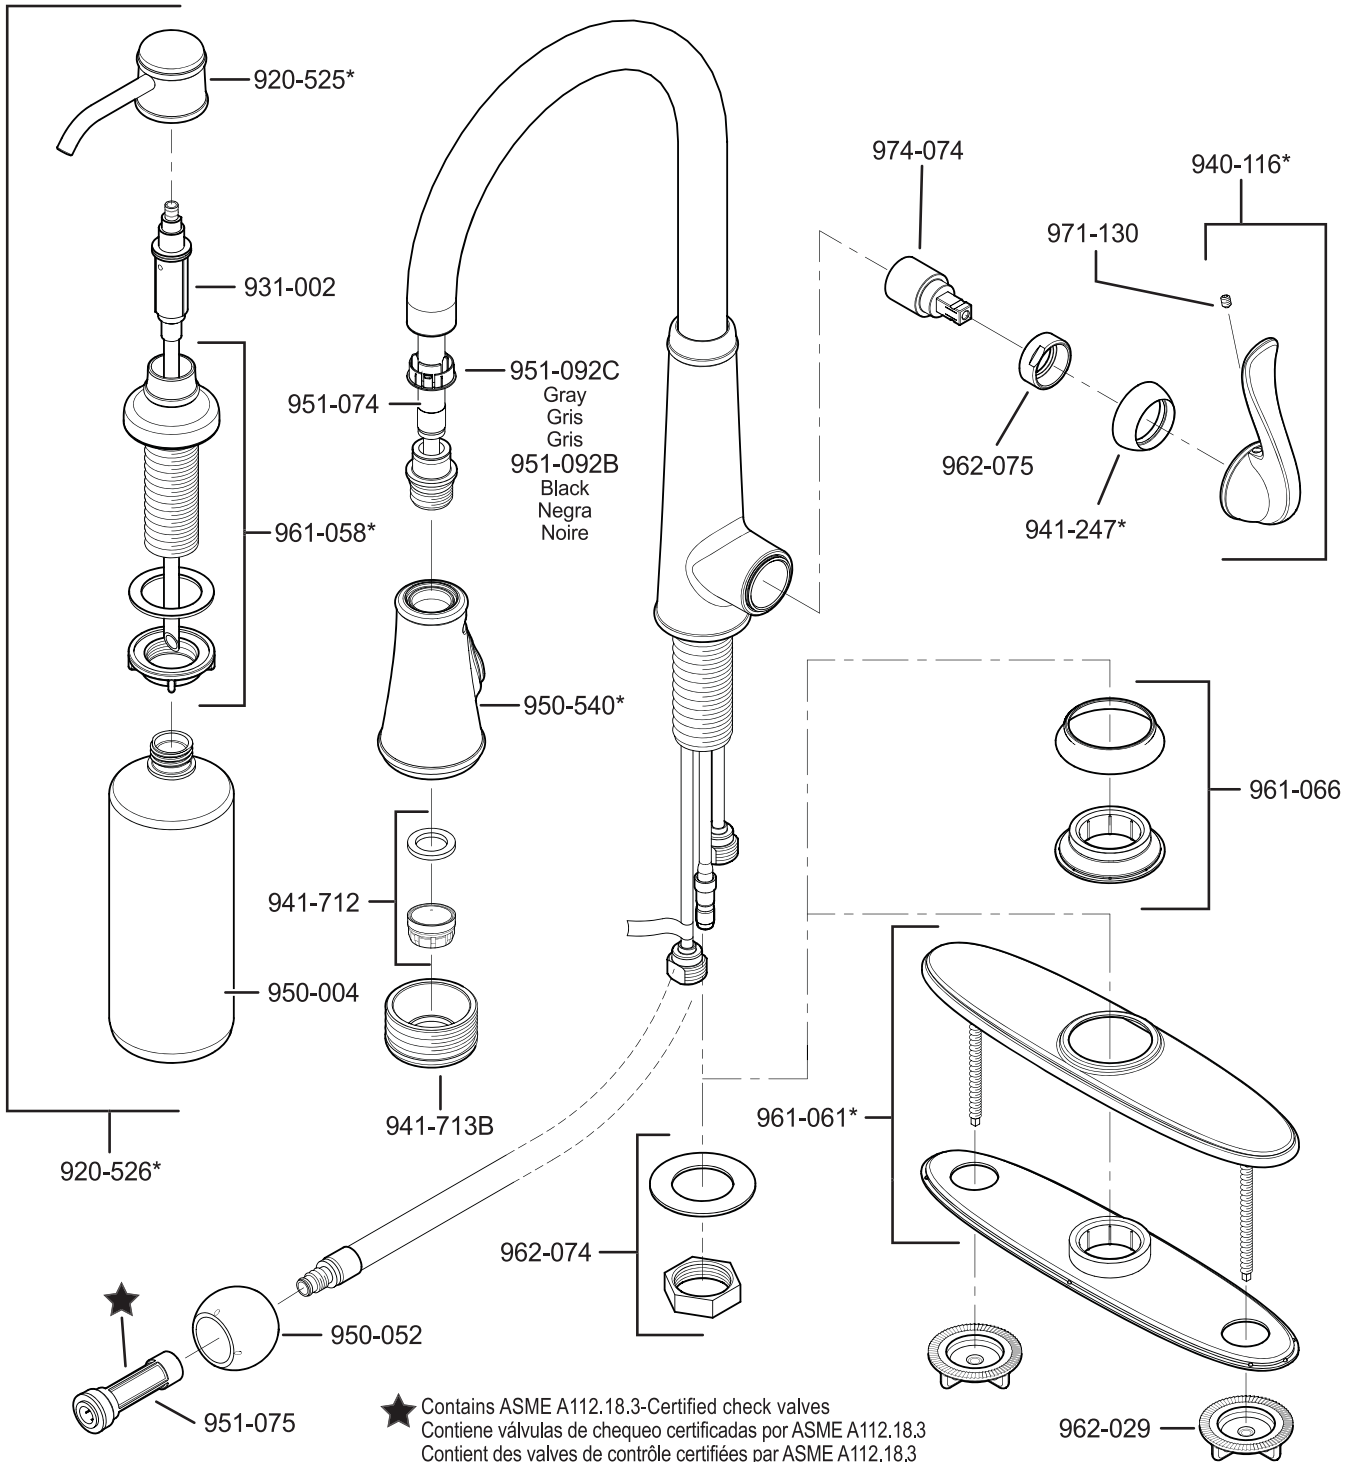

PARTS EXPLOSION

529 Series Ashfield™ Collection Pull-Out Kitchen Faucet

FINISHES * Indicates Finish

A Polished Chrome	M Almond	U Rustic Bronze
B Black	N Antique Bronze	V PVD Polished Brass
E Rustic Pewter	P Polished Brass	W White
D PVD Polished Nickel	Q Satin Brass	Y Tuscan Bronze
J PVD Brushed Nickel	R Copper	Z Oil-Rubbed Bronze
K Satin Nickel	S Stainless Steel	
L Satin Stainless	T Biscuit	

All finishes not available on all parts

Pfister™