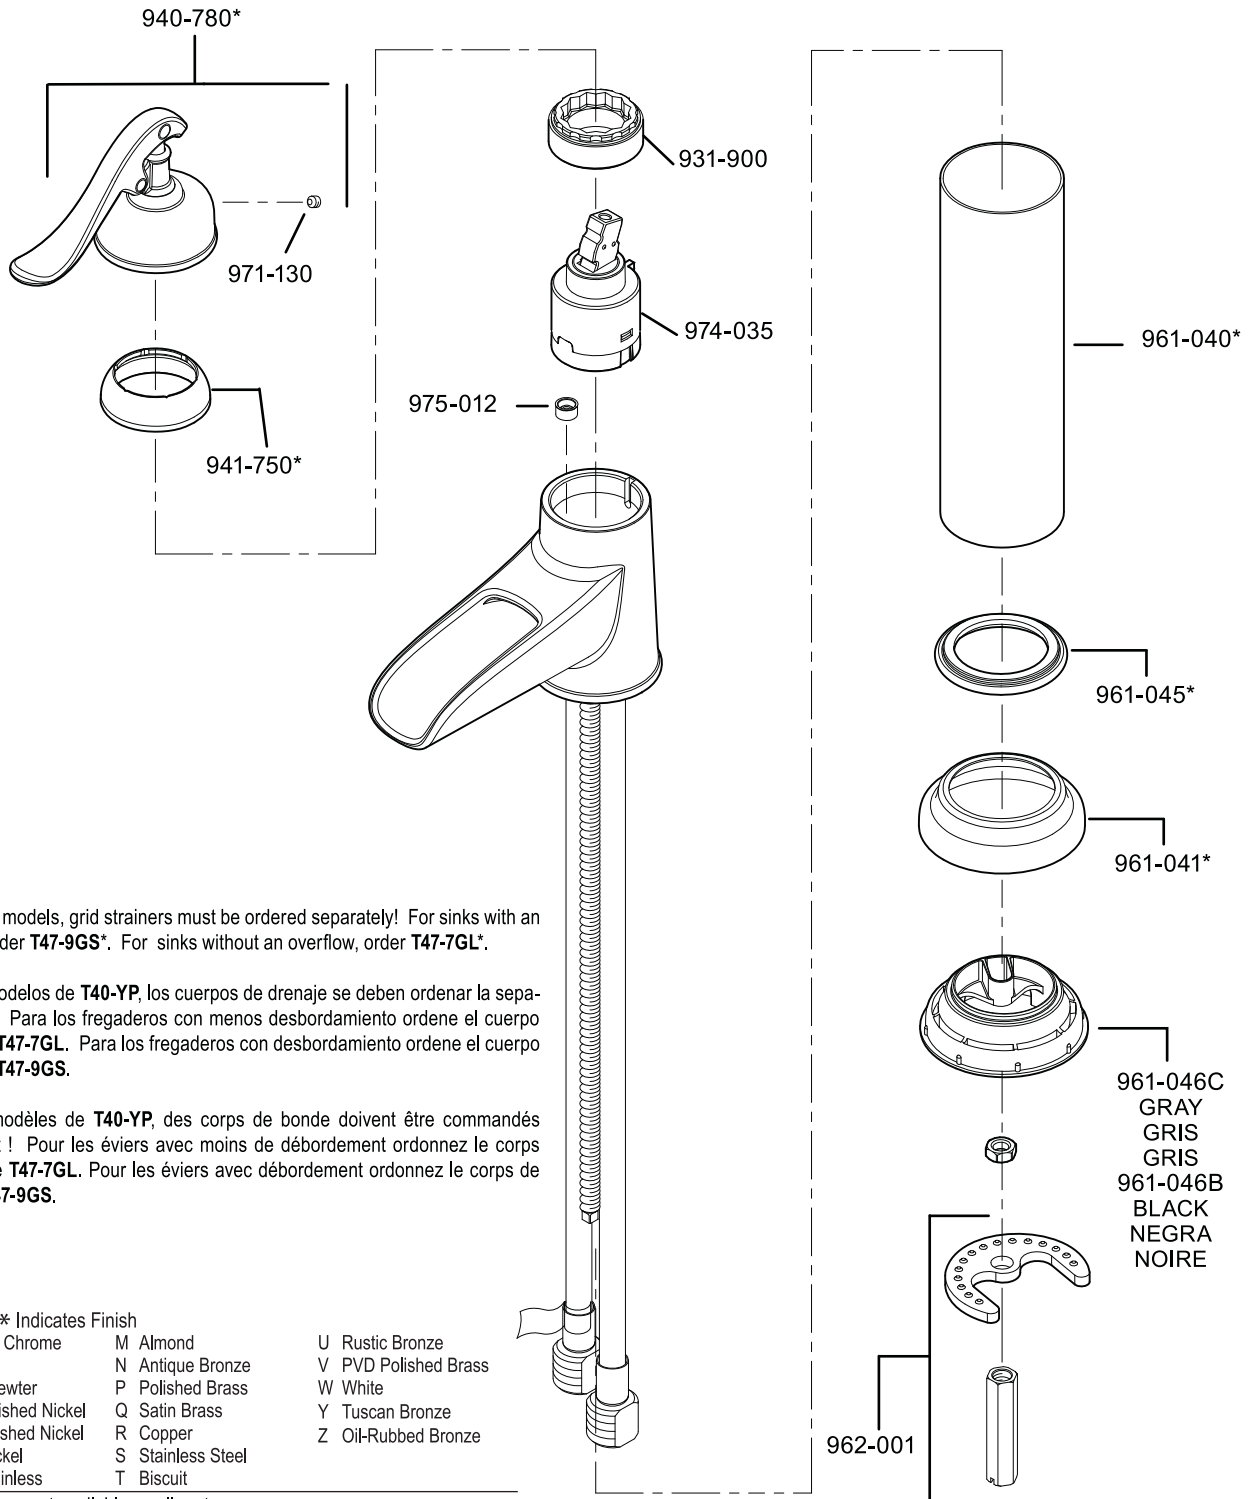

PARTS EXPLOSION

40 Series Ashfield™ Single Control Centerset Lavatory Faucet

For **T40-YP** models, grid strainers must be ordered separately! For sinks with an overflow, order **T47-9GS***. For sinks without an overflow, order **T47-7GL***.

¡Para los modelos de **T40-YP**, los cuerpos de drenaje se deben ordenar la separadamente! Para los fregaderos con menos desbordamiento ordene el cuerpo de drenaje **T47-7GL**. Para los fregaderos con desbordamiento ordene el cuerpo de drenaje **T47-9GS**.

Pour des modèles de **T40-YP**, des corps de bonde doivent être commandés séparément ! Pour les éviers avec moins de débordement ordonnez le corps de drainage **T47-7GL**. Pour les éviers avec débordement ordonnez le corps de drainage **T47-9GS**.

FINISHES * Indicates Finish

A Polished Chrome	M Almond	U Rustic Bronze
B Black	N Antique Bronze	V PVD Polished Brass
E Rustic Pewter	P Polished Brass	W White
D PVD Polished Nickel	Q Satin Brass	Y Tuscan Bronze
J PVD Brushed Nickel	R Copper	Z Oil-Rubbed Bronze
K Satin Nickel	S Stainless Steel	
L Satin Stainless	T Biscuit	

All finishes not available on all parts