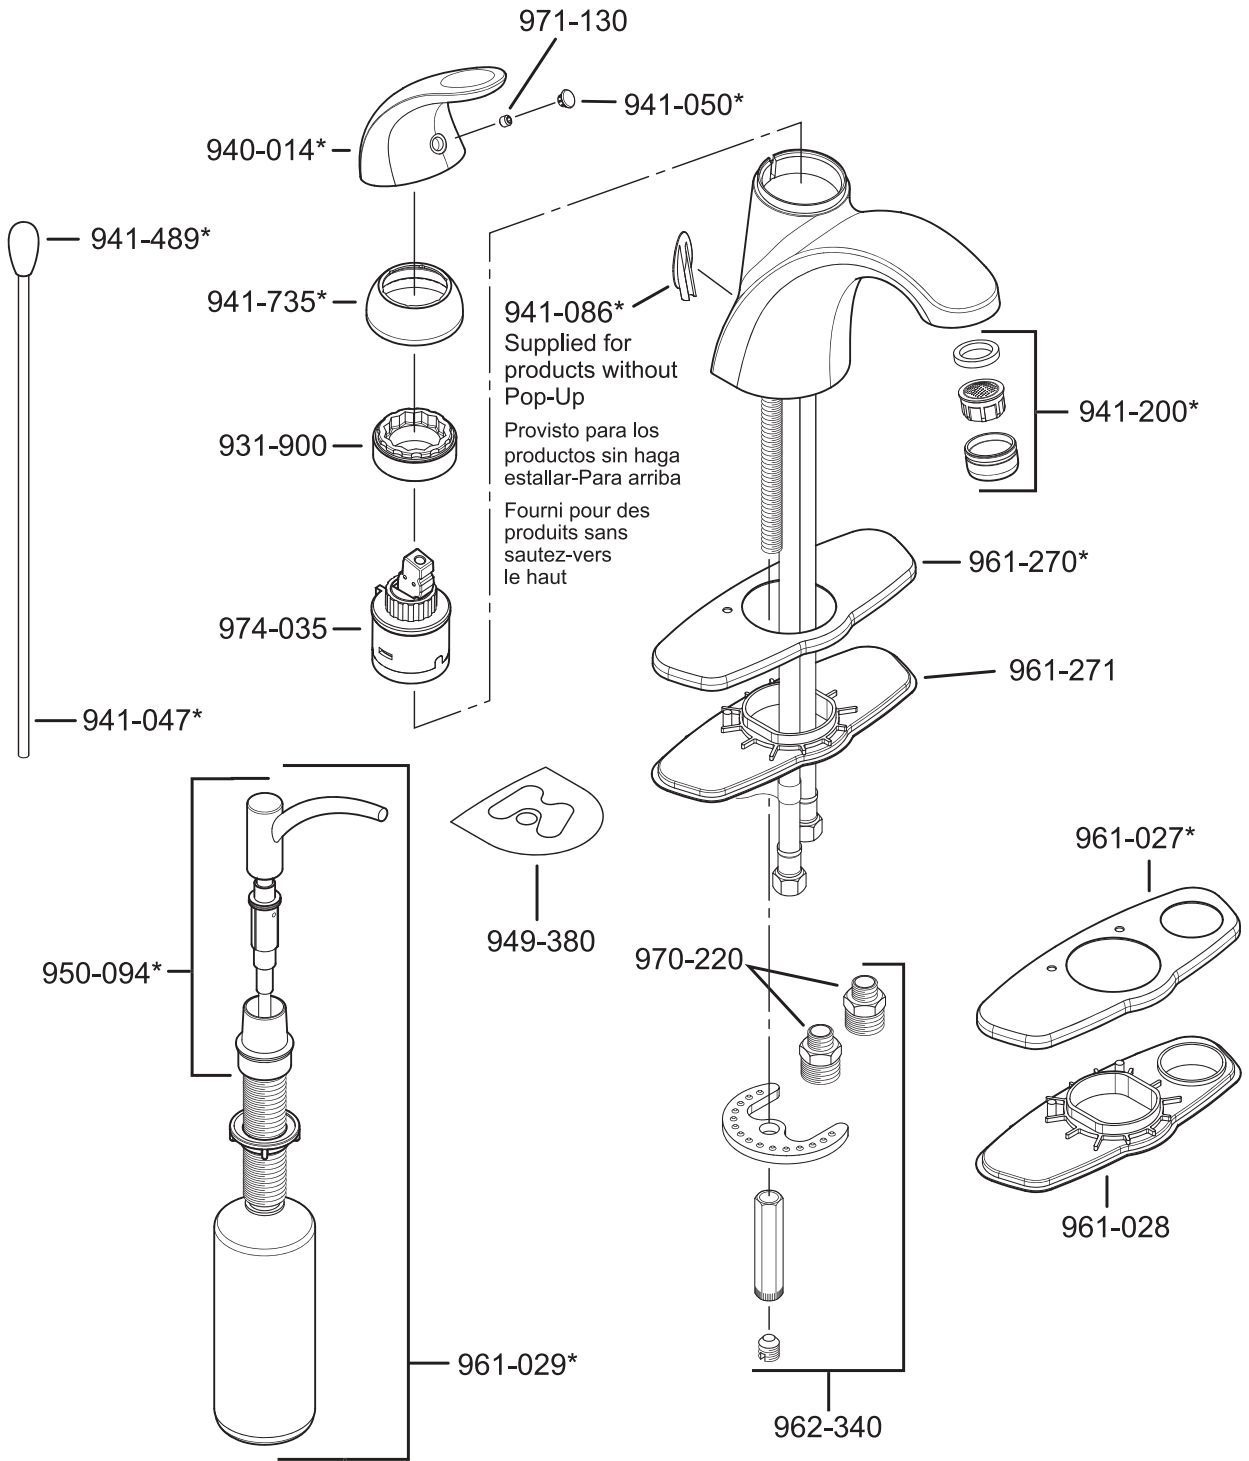

PARTS EXPLOSION

42 Series Parisa® 4" Centerset Lavatory Faucet

FINISHES * Indicates Finish

A Polished Chrome	M Almond	U Rustic Bronze
B Black	N Antique Bronze	V PVD Polished Brass
E Rustic Pewter	P Polished Brass	W White
D PVD Polished Nickel	Q Satin Brass	Y Tuscan Bronze
J PVD Brushed Nickel	R Copper	Z Oil-Rubbed Bronze
K Satin Nickel	S Stainless Steel	
L Satin Stainless	T Biscuit	

All finishes not available on all parts

Pfister