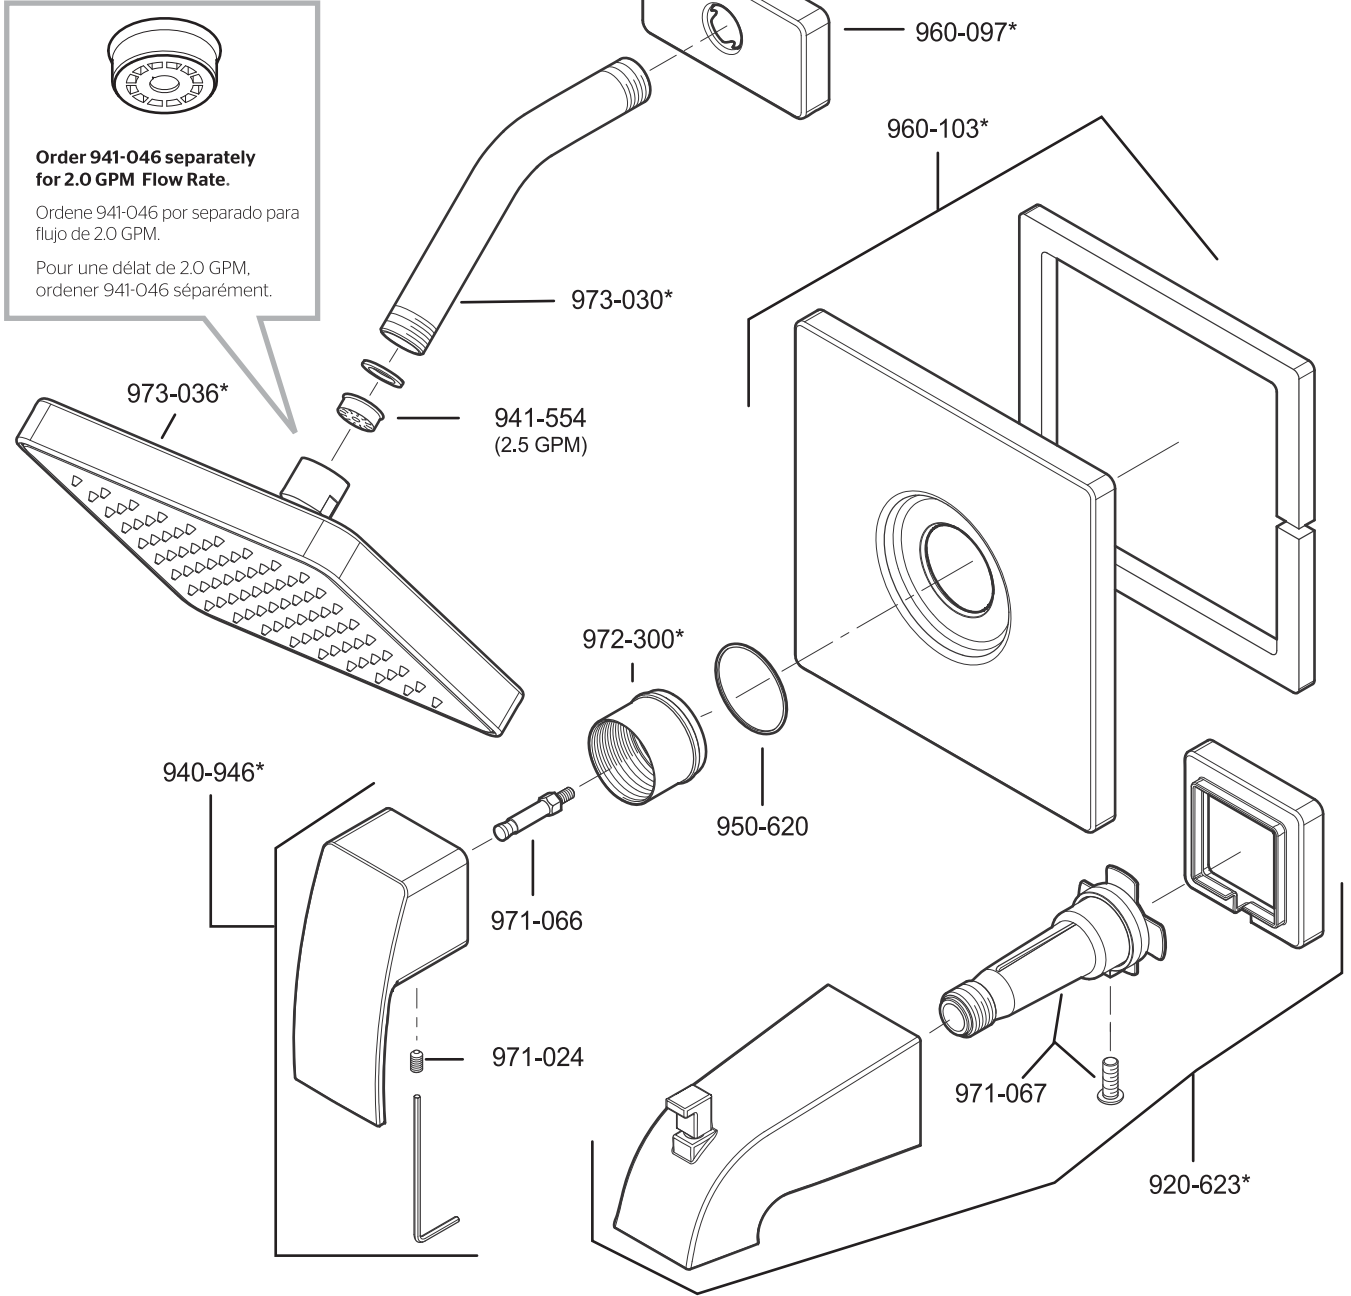

PARTS EXPLOSION

R89-XDF • G89-XDF

Order 941-046 separately for 2.0 GPM Flow Rate.
Ordene 941-046 por separado para flujo de 2.0 GPM.
Pour une délat de 2.0 GPM, ordener 941-046 séparément.

A	Polished Chrome	Cromo Pulido	Chrome Poli
J	PVD Brushed Nickel	PVD Niquel Cepillado	PVD Nickel Brosse