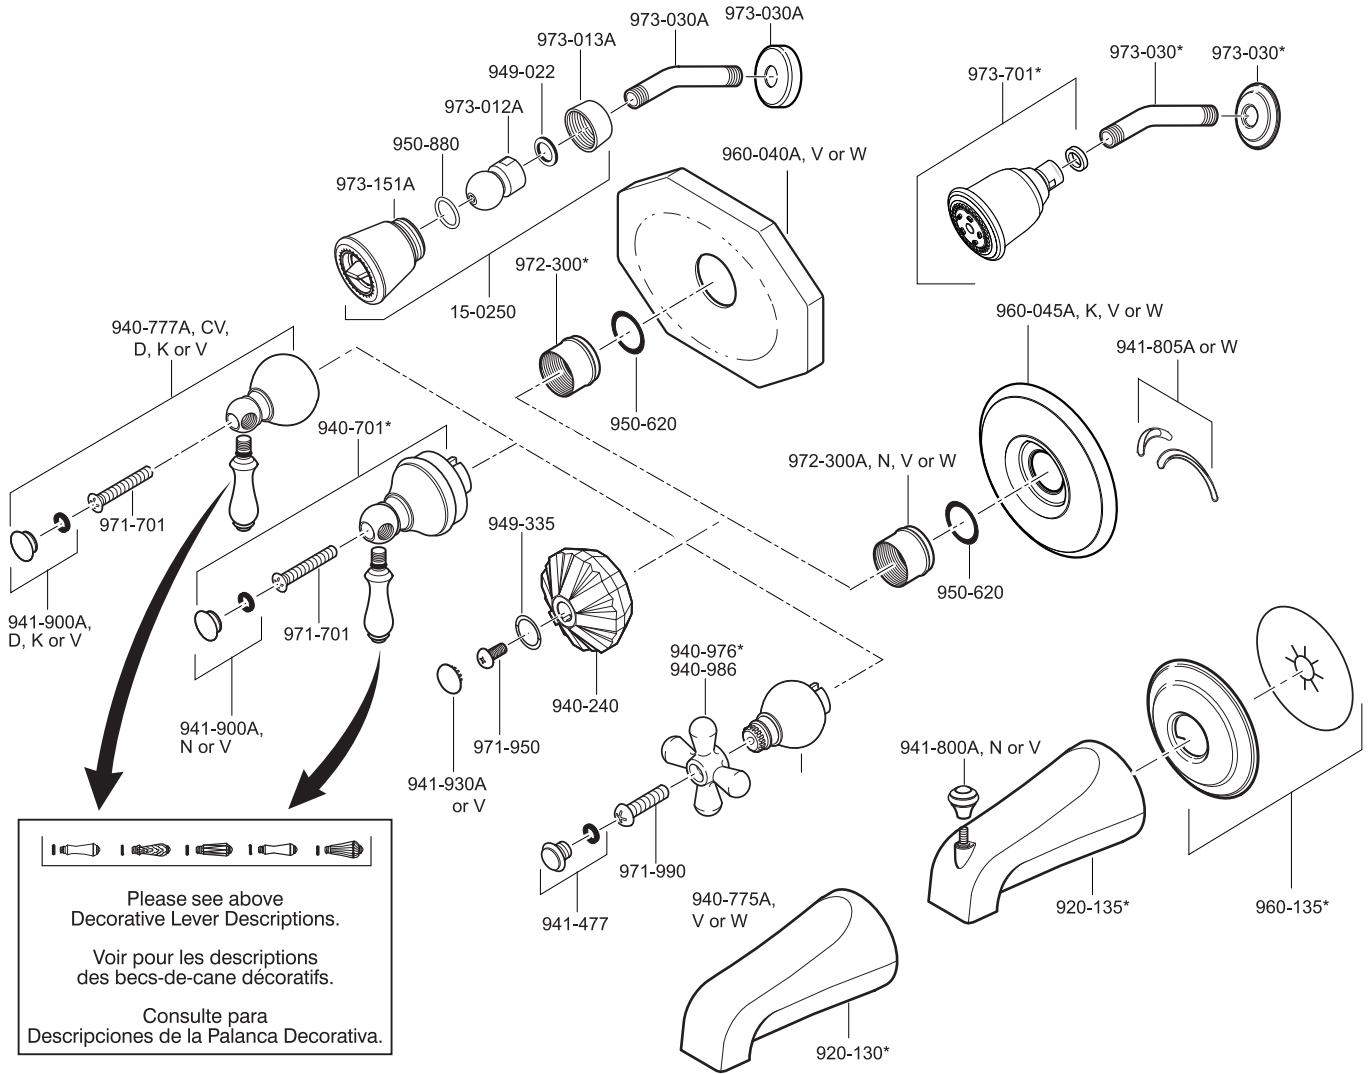

All finishes not available on all parts

PARTS EXPLOSION

808

NUMBER	ENGLISH	FRANÇAIS	ESPAÑOL
940-900*	DECO LEVER ONLY	LEVIER DÉCO SEULEMENT	PALANCE DÉCO SOLAMENTE
940-905*	Acrylic	Acrylique	Acrílico
940-991*	Swirl Acrylic	Acrylique tourbillon	Acrílico en b ^e spiral
940-992P	Porcelain, White	Porcelaine, blanche	Porcelana, blanca
940-993A	Porcelain, Green	Porcelaine, verte	Porcelana, verde
940-994*	Porcelain, Black	Porcelaine, noire	Porcelana, negra
940-995*	Oak Wood	Bois de chêne	Madera de roble
940-996A	Solid Brass	Laiton massif	Bronce sólido
940-996A	Chrome Lever, Brass End	Levier chromé, bout en laiton	Palanca de cromo, extremo de bronce
940-996W	White Lever, Chrome End		Palanca blanca, extremo de cromo