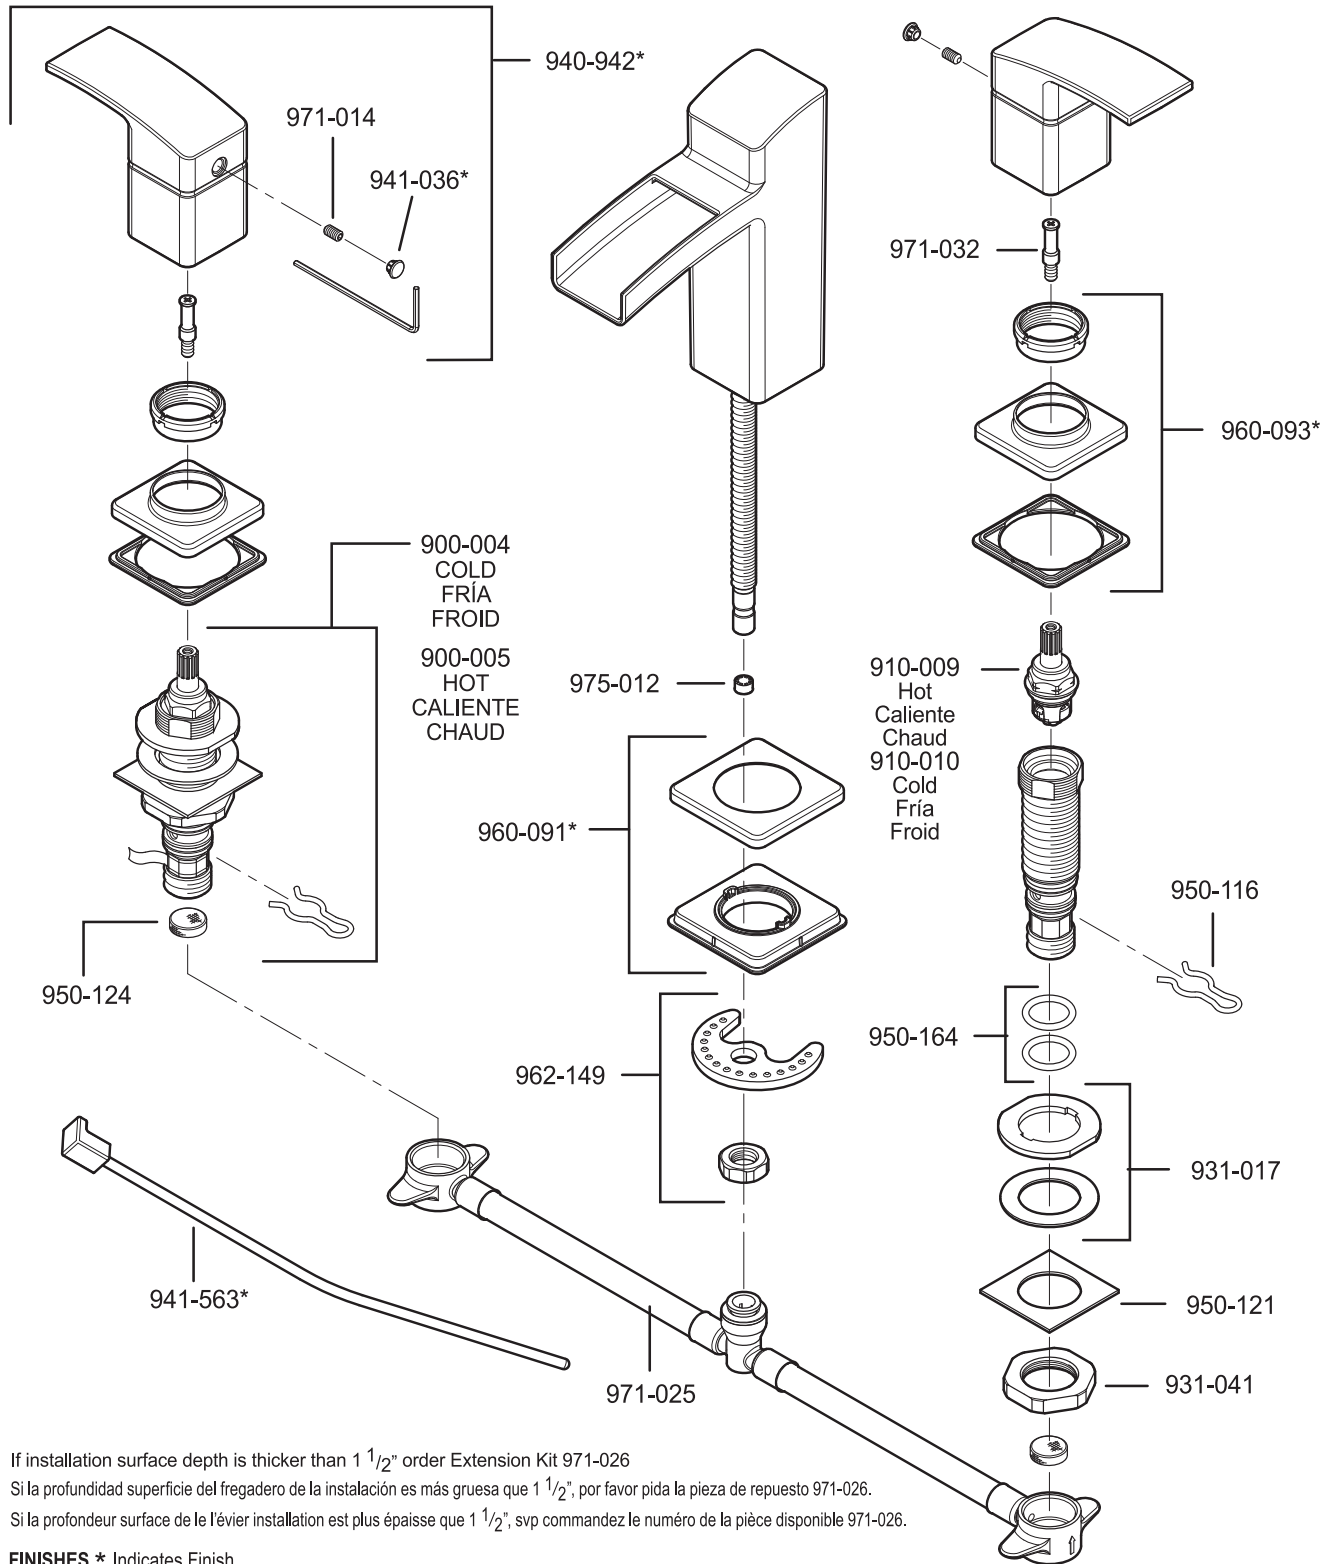

PARTS EXPLOSION

49 Series Kenzo™ 8"-15" Widespread Lavatory Faucet

If installation surface depth is thicker than 1 1/2" order Extension Kit 971-026
Si la profundidad superficie del fregadero de la instalación es más gruesa que 1 1/2", por favor pida la pieza de repuesto 971-026.
Si la profondeur surface de le l'évier installation est plus épaisse que 1 1/2", svp commandez le numéro de la pièce disponible 971-026.

1. **FINISHES * Indicates Finish**

A Polished Chrome	M Almond	U Rustic Bronze
B Black	N Antique Bronze	V PVD Polished Brass
E Rustic Pewter	P Polished Brass	W White
D PVD Polished Nickel	Q Satin Brass	Y Tuscan Bronze
J PVD Brushed Nickel	R Copper	Z Oil-Rubbed Bronze
K Satin Nickel	S Stainless Steel	
L Satin Stainless	T Biscuit	

All finishes not available on all parts