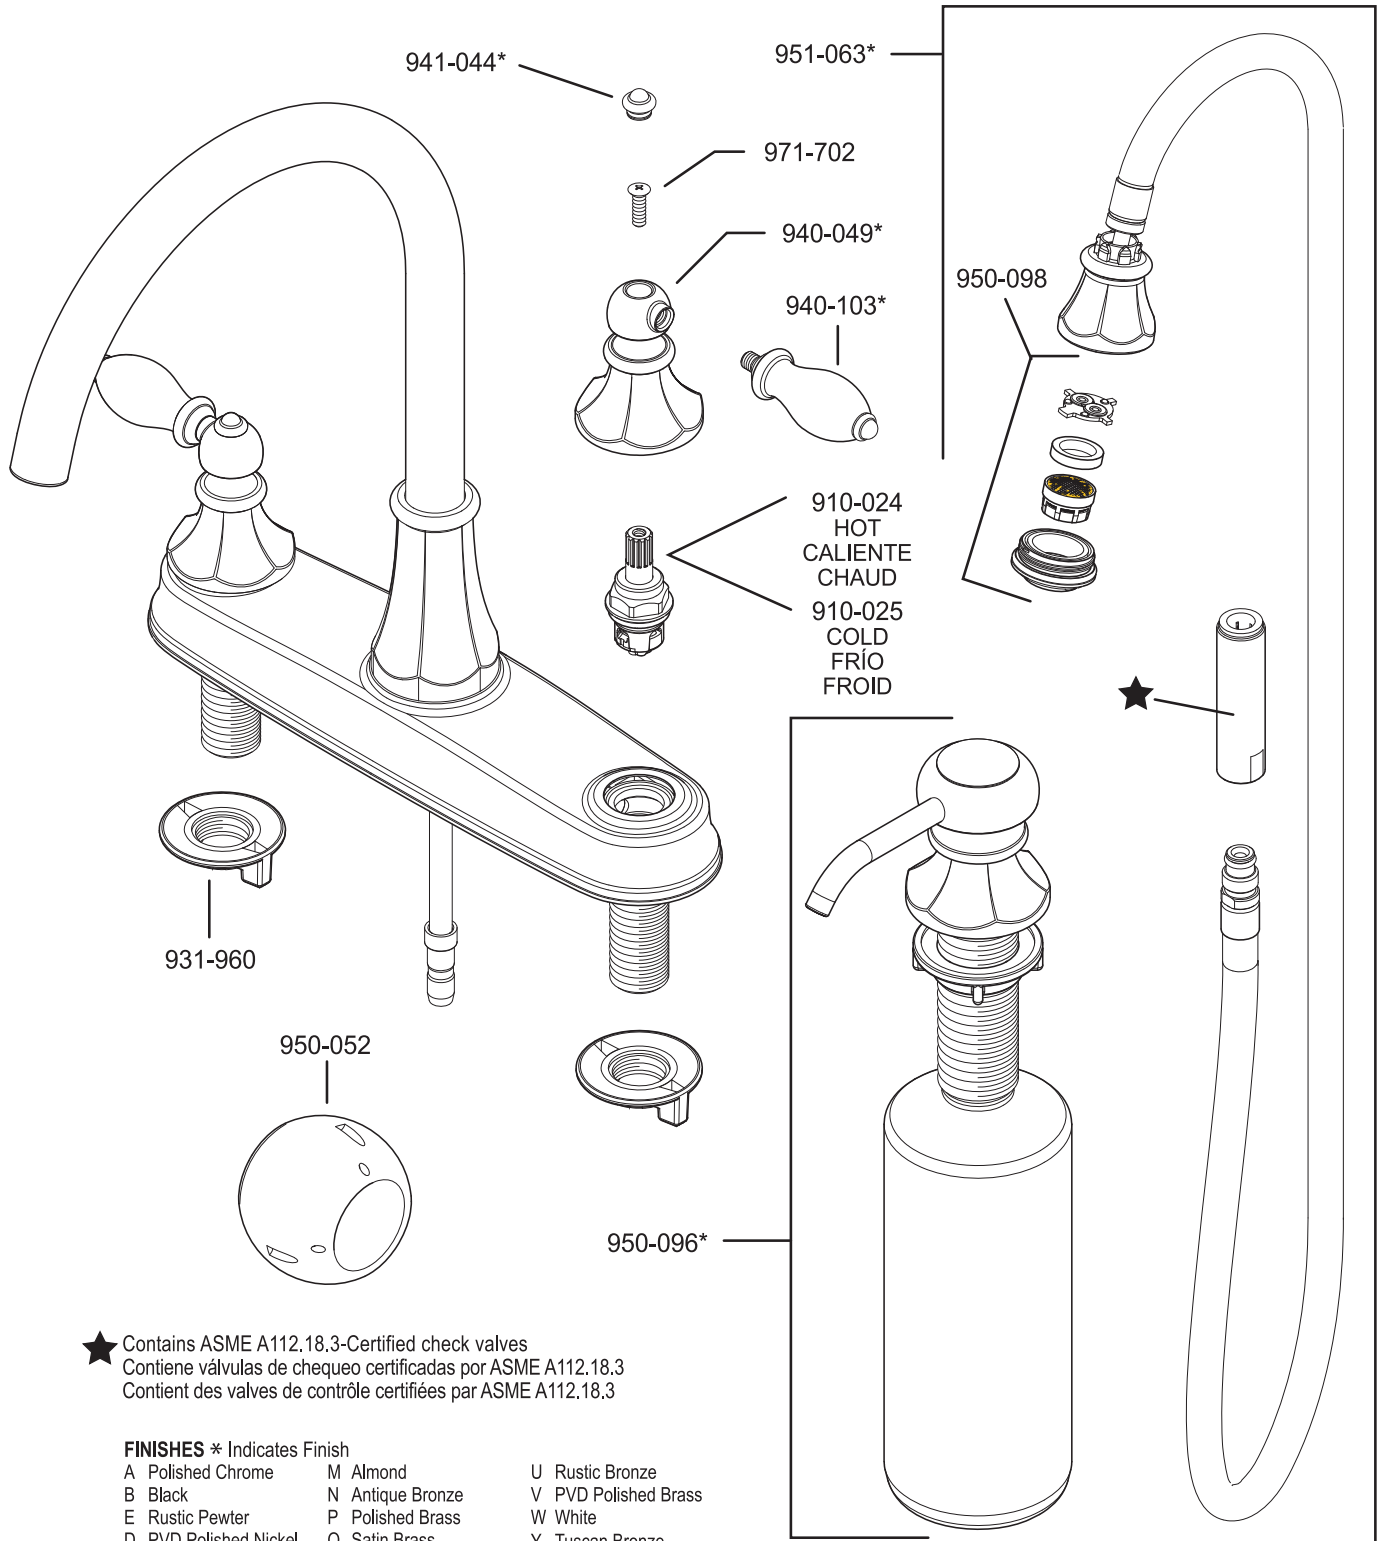

PARTS EXPLOSION

536 Series Catalina™ Pull-Out Kitchen Faucet

★ Contains ASME A112.18.3-Certified check valves
Contiene válvulas de chequeo certificadas por ASME A112.18.3
Contient des valves de contrôle certifiées par ASME A112.18.3

FINISHES * Indicates Finish

A Polished Chrome	M Almond	U Rustic Bronze
B Black	N Antique Bronze	V PVD Polished Brass
E Rustic Pewter	P Polished Brass	W White
D PVD Polished Nickel	Q Satin Brass	Y Tuscan Bronze
J PVD Brushed Nickel	R Copper	Z Oil-Rubbed Bronze
K Satin Nickel	S Stainless Steel	
L Satin Stainless	T Biscuit	

All finishes not available on all parts

Pfister™