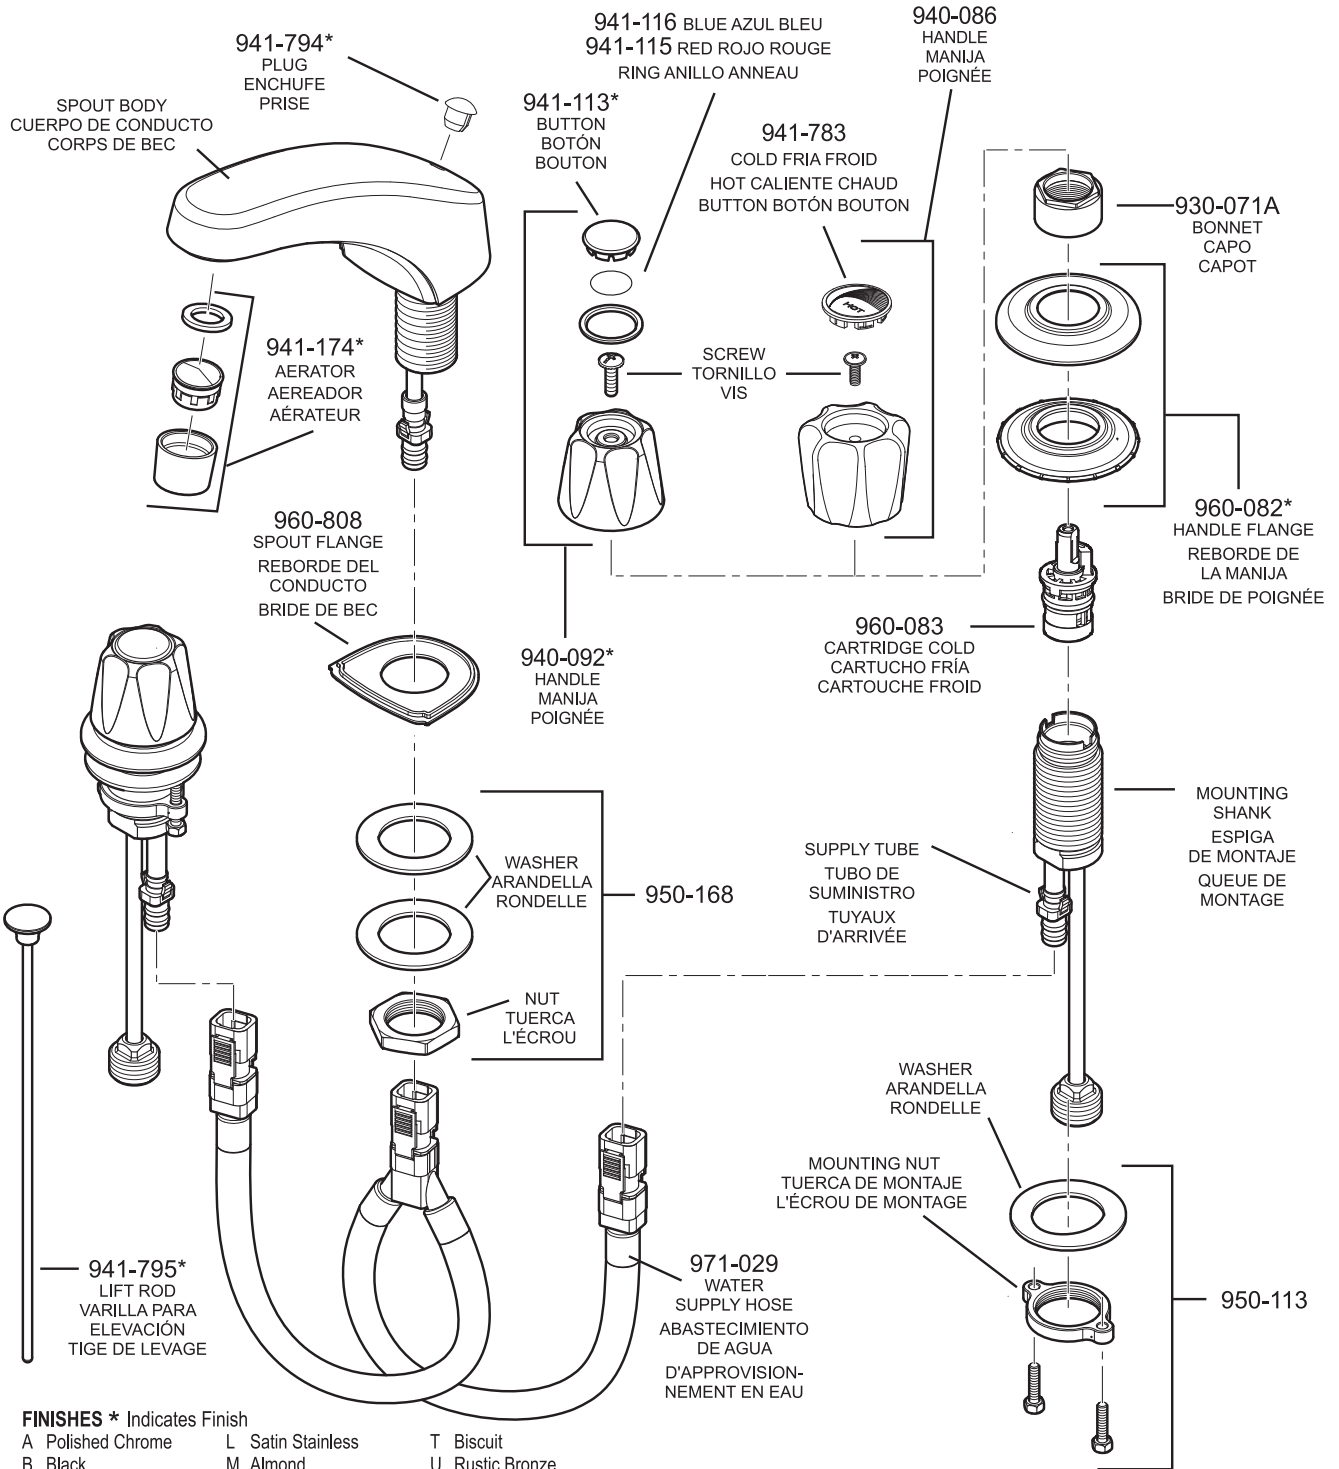

PARTS EXPLOSION

149 Pfirst Series™ 2 Handle, Widespread Lavatory Faucet

FINISHES * Indicates Finish

A Polished Chrome	L Satin Stainless	T Biscuit
B Black	M Almond	U Rustic Bronze
D PVD Polished Nickel	N Antique Bronze	V PVD Polished Brass
E Rustic Pewter	P Polished Brass	W White
J PVD Brushed Nickel	Q Satin Brass	Y Tuscan Bronze
G Velvet Aged Bronze	R Copper	Z Oil-Rubbed Bronze
K Satin Nickel	S Stainless Steel	

All finishes not available on all parts

Pfister™